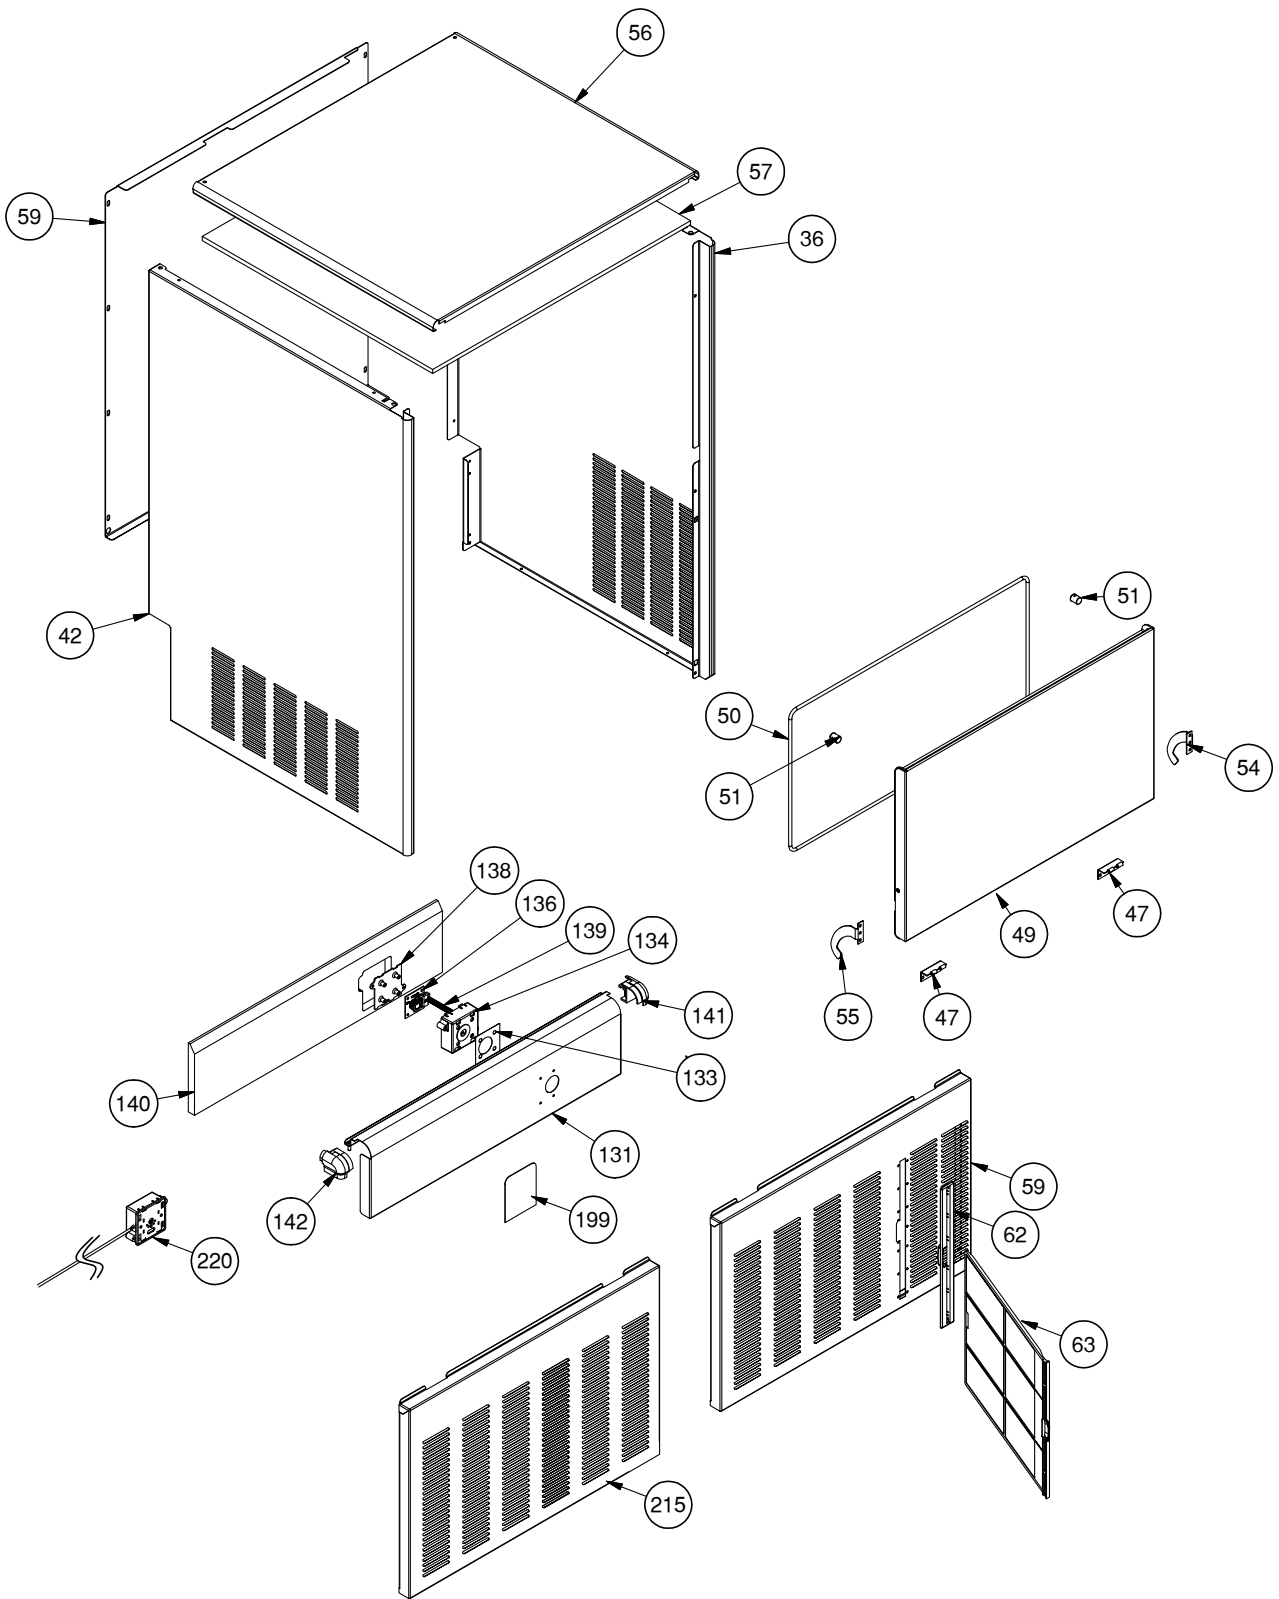

1/3

	N°	CODICE/CODE	IT	EN	FR
	36	CM25330884/0	FIANCO DESTRO	RIGHT SIDE PANEL	PANNEAU DROITE
	42	CM25330885/0	FIANCO SINISTRO	LEFT SIDE PANEL	PANNEAU GAUCHE
	47	CM25130141/0	CERNIERA	HINGE	CHARNIERES
	49	CM81400038/0	ASS. PORTA	DOOR ASSY	ENSEMBLE PORTE
	50	CM19352049/0	GUARNIZIONE	GASKET	GARANTIE
	51	CM41109519/0	MAGNETE PORTA	DOOR MAGNET	AIMANT DE PORTE
	54	CM25325902/0	FERMO PORTA DX	RIGHT DOOR STOP	ARRÊT DE PORTE DROIT
	55	CM25325903/0	FERMO PORTA SX	LEFT DOOR STOP	ARRÊT DE PORTE GAUCHE
	56	CM25160720/0	COPERCHIO MACCHINA	MACHINE COVER PANEL	COUVERCLE
	57	CM25410225/0	ISOLAMENTO COPERCHIO	COVER INSULATION	ISOLATION DE LA COUVERTURE
	59	CM25175335/0	PANNELLO POSTERIORE	BACK PANEL	PANNEAU POSTERIEURE
	59	CM81401424-0	ASS. PRESA ARIA (ARIA)	FRONT AIR PANEL ASSY (AIR)	PRISE D'AIR (AIR)
	62	CM25725641-1	CORNICE FILTRO NERA 50..90	BLACK FILTER FRAME 50..90	CADRE DE SUPPORT DU FILTRE
✱	63	CM25339015-1	FILTRO ARIA	AIR FILTER	FILTRE
	131	CM81401225-0	ASS.CRUSCOTTO CAPACITIVO	CAPACITIVE CONTROL PANEL ASSY	TABEÀU DE BORD CLÉ CAPACITIVE
	133	CM33489641-0	BIADESIVO SCATOLA TASTO	ADHESIVE KEY BOX	BOÎTE À BOUTONS DOUBLE FACE
	134	CM25690263-0	SCATOLA TASTO CAPACITIVO	CAPACITIVE KEY BOX	BOÎTE À CLÉS CAPACITIVE
✱	136	CM33580361/0	TASTO CAPACITIVO	CAPACITIVE BUTTON	CLÉ CAPACITIVE
	138	CM25690264-0	COPERCHIO SCATOLA TASTO CAPACITIVO	CAPACITIVE KEY BOX COVER	COUVERCLE DE BOÎTE À CLÉS CAPACITIVE
✱	139	CM33189113/0	CAVO FLAT ALLGAS	ALLGAS FLAT CABLE	CÂBLE DE CLÉ CAPACITIF
	141	CM25088568/0	ANGOLARE SINISTRO	LEFT CORNER	COIN GAUCHE
	142	CM25088567/0	ANGOLARE DESTRO	RIGHT CORNER	COIN DROIT
	150	CM25410273-0	ISOLAMENTO 62	INSULATION 62	ISOLATION
✱	199	CM33489645-0	MEMBRANA TASTO CAPACITIVO	MEMBRANE CAPACITIVE KEY	MEMBRANE CLÉ CAPACITIVE
	215	CM81400341/0	ASS. PRESA ARIA (WATER)	FRONT AIR PANEL ASSY (WATER)	PRISE D'AIR (EAU)
✱	220	CM81450272-0	ASS. GATEWAY+CAVETTO	GATEWAY+CABLE ASSY	GATEWAY + CÂBLE