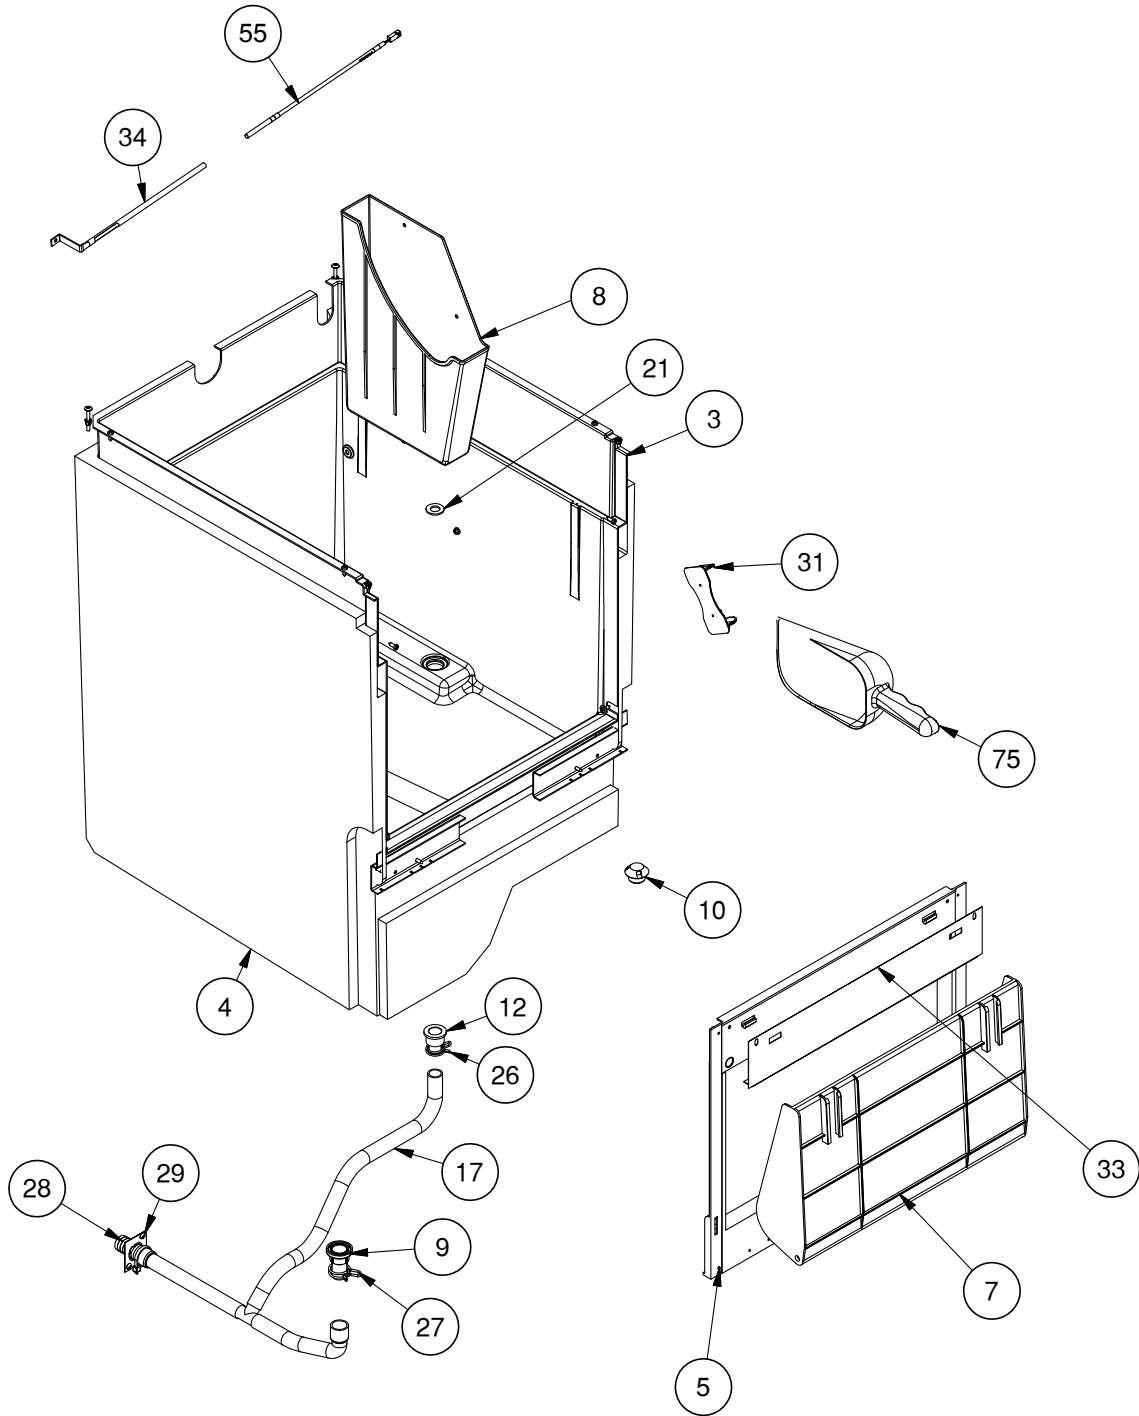

2/3

	N°	CODICE/CODE	IT	EN	FR
	3	CM25135195/0	CONTENITORE GHIACCIO 50	ICE STORAGE 50	STOCKAGE DE GLACE 50
	4	CM25410144/0	ISOLAMENTO DEPOSITO	STORAGE INSULATION	ISOLEMENT DES DÉPÔTS
	5	CM25165567/0	CORNICE PORTA	DOOR FRAME	PORTE CHASSIS
★	7	CM25250193/0	DEFLETTORE PORTA	DOOR DEFLECTOR	PORTE DEFLECTEUR
	8	CM25800082/0	VASCHETTA ACQUA DEPOSITO 50..150	WATER STORAGE TANK 50..150	RÉSERVOIR DE STOCKAGE D'EAU
	9	CM25685318/0	SCARICO DEPOSITO	BIN DRAIN	DRAINER L'EAU
	10	CM25339002/0	FILTRO SCARICO	DRAIN FILTER	FILTRE D'EVACUATION
	12	CM19612515/0	RACCORDO SCARICO	DISCHARGE FITTING	RACCORD D'ÉCHAPPEMENT
	17	CM81400302/0	ASS. TUBI DI SCARICO	DISCHARGE PIPE ASSY	ASSEMBLAGE DES TUYAUX D'ÉCHAPPEMENT
	21	CM19350158/0	GUARNIZIONE	GASKET	GARANTIE
	26	CM19281337/0	STRINGITUBO A MOLLA D19,6	CLAMP SPRING D19,6	PINCE À RESSORT
	27	CM19281338/0	STRINGITUBO A MOLLA D22,5	CLAMP SPRING D22,5	PINCE À RESSORT
	28	CM25690807/0	SCARICO MACCHINA ACQUA K	WATER MACHINE DISCHARGE K	DRAINER L'EAU
	29	CM25570128/0	PIASTRA SUPPORTO SCARICO ACQUA	WATER DISCHARGE SUPPORT PLATE	PLAQUE DE SUPPORT D'ÉVACUA- TION D'EAU
	31	CM25725622/0	SUPPORTO PALETTA 50..150	ICE SCOOP SUPPORT 50..150	SUPPORT PELLE A GLACE 50..150
	33	CM25470058/0	PANNELLO CORNICE PORTA	FRAME DOOR PANEL	PANNEAU CADRE DE PORTE
	34	CM25792029/0	TUBO SONDA DEPOSITO 23..50	STORAGE PROBE TUBE 23..50	TUBE SONDE DE STOCKAGE
★	55	CM33580381-0	SONDA TEMP. DEPOSITO	STORAGE TEMP. PROBE	SONDE DE STOCKAGE
	75	CM19500100/0	PALETTA RACCOGLI GHIACCIO GRANDE	BIG ICE SCOOP	PELLE A GLACE