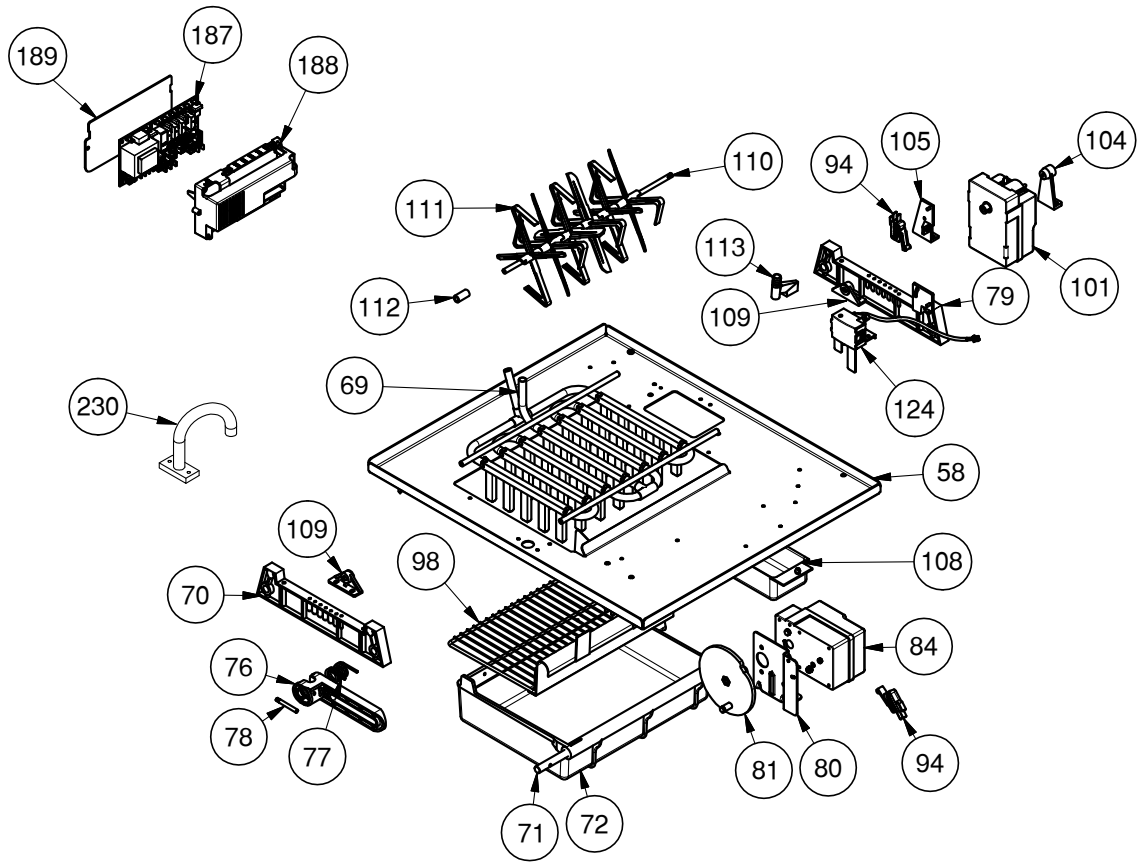

3/3

	N°	CODICE/CODE	IT	EN	FR
	22	CM25690807/0	SCARICO MACCHINA ACQUA K	WATER MACHINE DISCHARGE K	DRAINER L'EAU
	69	CM81400094/0	ASS. EVAPORATORE	EVAPORATORE ASSY	ENSEMBLE ÉVAPORATEUR
	70	CM25726123/0	SUPPORTO EVAPORATORE SX	LEFT SUPPORT EVAPORATOR	SUPPORT EVAPORATEUR GAUCHE
	71	CM25030009/0	ALBERO BACINELLA	TANK SHAFT	BASSIN D'ARBRE
	72	CM81414468/0	ASS. BACINELLA	THANK ASSY.	ASSEMBLAGE DU BASSIN
	76	CM25440110/0	LEVA RIBALTAMENTO	HARVEST LEVER	LEVIER DE BASCULEMENT
	77	CM25474602/0	MOLLA RIBALTAMENTO	HARVEST SPRING	RESSORT D'INCLINAISON
	78	CM25560256/0	PERNO MOLLA	PIN SPRING	GOUPILLE ÉLASTIQUE
	79	CM25726124/0	SUPPORTO EVAPORATORE DX	RIGHT SUPPORT EVAPORATOR	SUPPORT ÉVAPORATEUR DROIT
	80	CM25725429/0	SUPPORTO MOTORIDUTTORE	HARVEST MOTOR SUPPORT	SUPPORT MOTORÉDUCTEUR
	81	CM81413043/0	DISCO MOTORIDUTTORE	HARVEST MOTOR DISK	DISQUE MOTORÉDUCTEUR
⊛	84	CM19440077/0	MOTORIDUTTORE RIBALTAMENTO 50HZ	HARVEST MOTOR 50 HZ	MOTEUR À ENGRENAGES À RENVERSEMENT 50HZ
⊛	84	CM81400006/0	ASS. MOTORIDUTTORE RIBALTAMENTO	HARVEST MOTOR ASSY.	MOTORÉDUCTEUR À RENVERSEMENT
⊛	94	CM19410216/0	MICRO INTERRUPTORE MOTORE PALETTE	PADDLE MOTOR MICROSWITCH	MICRO INTERRUPTEUR MOTEUR PALETTE
	98	CM81413031/0	GRIGLIA INOX PER BACINELLA	STAINLES STEEL GRILL FOR TANK	GRILLE EN ACIER INOX POUR CONTENEUR
⊛	101	CM19440059/1	MOTORIDUTTORE PALETTE 50HZ	PADDLE MOTOR 50HZ	MOTEUR À ENGRENAGES À PALETTES 50HZ
	104	CM25725439/0	SUPPORTO MOTORIDUTTORE PALETTE	PADDLE MOTOR SUPPORT	SUPPORT MOTORÉDUCTEUR À PALETTES
	105	CM25525419/0	SUPPORTO MICRO PALETTE	MICRO PALETTE SUPPORT	SUPPORT DE MICRO-PALETTES
	108	CM25620510/0	PROTEZIONE MOTORIDUTTORE RIBALTAMENTO	HARVET MOTOR PROTECTION	PROTECTION MOTORÉDUCTEUR
	109	CM25726115/3	SUPPORTO ALBERO PALETTE	PADDLE SHAFT SUPPORT	SUPPORT D'ARBRE DE PALETTES
	110	CM25030023/0	ALBERO PALETTE	PADDLE SHAFT	PALETTES PIVOT
	111	CM25545515/0	PALETTA K	K PADDLE	PALETTE K
	112	CM19800179/0	DISTANZIALE PER PALETTE	PADDLE SPACER	ESPACEUR POUR PALETTE
	113	CM25300000/0	SUPP.TUBO ENTRATA ACQUA	SUPPORT WATER INLET PIPE	TUYAU D'ENTRÉE D'EAU SUPP.
⊛	124	CM81401310-0	ASS. SENSORE LIVELLO ACQUA	LEVEL WATER SENSOR ASSY	CAPTEUR DE NIVEAU D'EAU
	139	CM81502119/0	ASS. PIEDINO BASAMENTO	LEG STAND ASSY.	ASSEMBLAGE DU PIED DE BASE
	141	CM19165636/0	COMPRESSORE R134A	COMPRESSOR R134A	COMPRESSUER R134A
	141	CM19165888-0	COMPRESSORE R290	COMPRESSOR R290	COMPRESSUER R290
	144	CM19177117/0	CONDENSATORE AD ARIA	AIR CONDENSER	CONDENSEUR
	148	CM19300804/0	FILTRO GAS R290	GAS FILTER R290	FILTRE A GAZ R290
	151	CM81401348-0	ASS. MOTOVENTILATORE CONDENSATORE	CONDENSER FAN MOTOR ASSY	MOTEUR DU VENTILATEUR DU CONDENSEUR
⊛	164	CM19863033/0	VALVOLA GAS CALDO	HOT GAS VALVE	VANNE GAZ CHAUD
⊛	165	CM19053102/0	BOBINA PER VALVOLA GAS	GAS VALVE COIL	BOBINE POUR VANNE GAZ
	169	CM19000012/0	ACCUMULATORE IN RAME	COPPER ACCUMULATOR	ACCUMULATEUR EN CUIVRE
	178	CM81300024/0	ASS. CAVO ALIMENTAZIONE	POWER CORD ASSEMBLY	CÂBLE D'ALIMENTATION
	183	CM19865507/0	VALV. ENTRATA ACQUA (VERS. ARIA)	WATER INLET VALVE (AIR VERS.)	SEULE CLAPET D'ADMISSION D'EAU (AIR)
	184	CM19690414/0	TAPPO IN PLASTICA	PLASTIC CAP	CASQUETTE EN PLASTIQUE
⊛	187	CM25780244-0	SCHEDA POT Progr. K45F A R134a 230/50	PROGRAMM. PC BOARD - K45F A R134a 230/50	CARTE DE PUISSANCE PROGRAMMÉE- K45F A R134a 230/50
⊛	187	CM25780245-0	SCHEDA POT Progr. K45F W R134a 230/50	PROGRAMM. PC BOARD - K45F W R134a 230/50	CARTE DE PUISSANCE PROGRAMMÉE- K45F W R134a 230/50