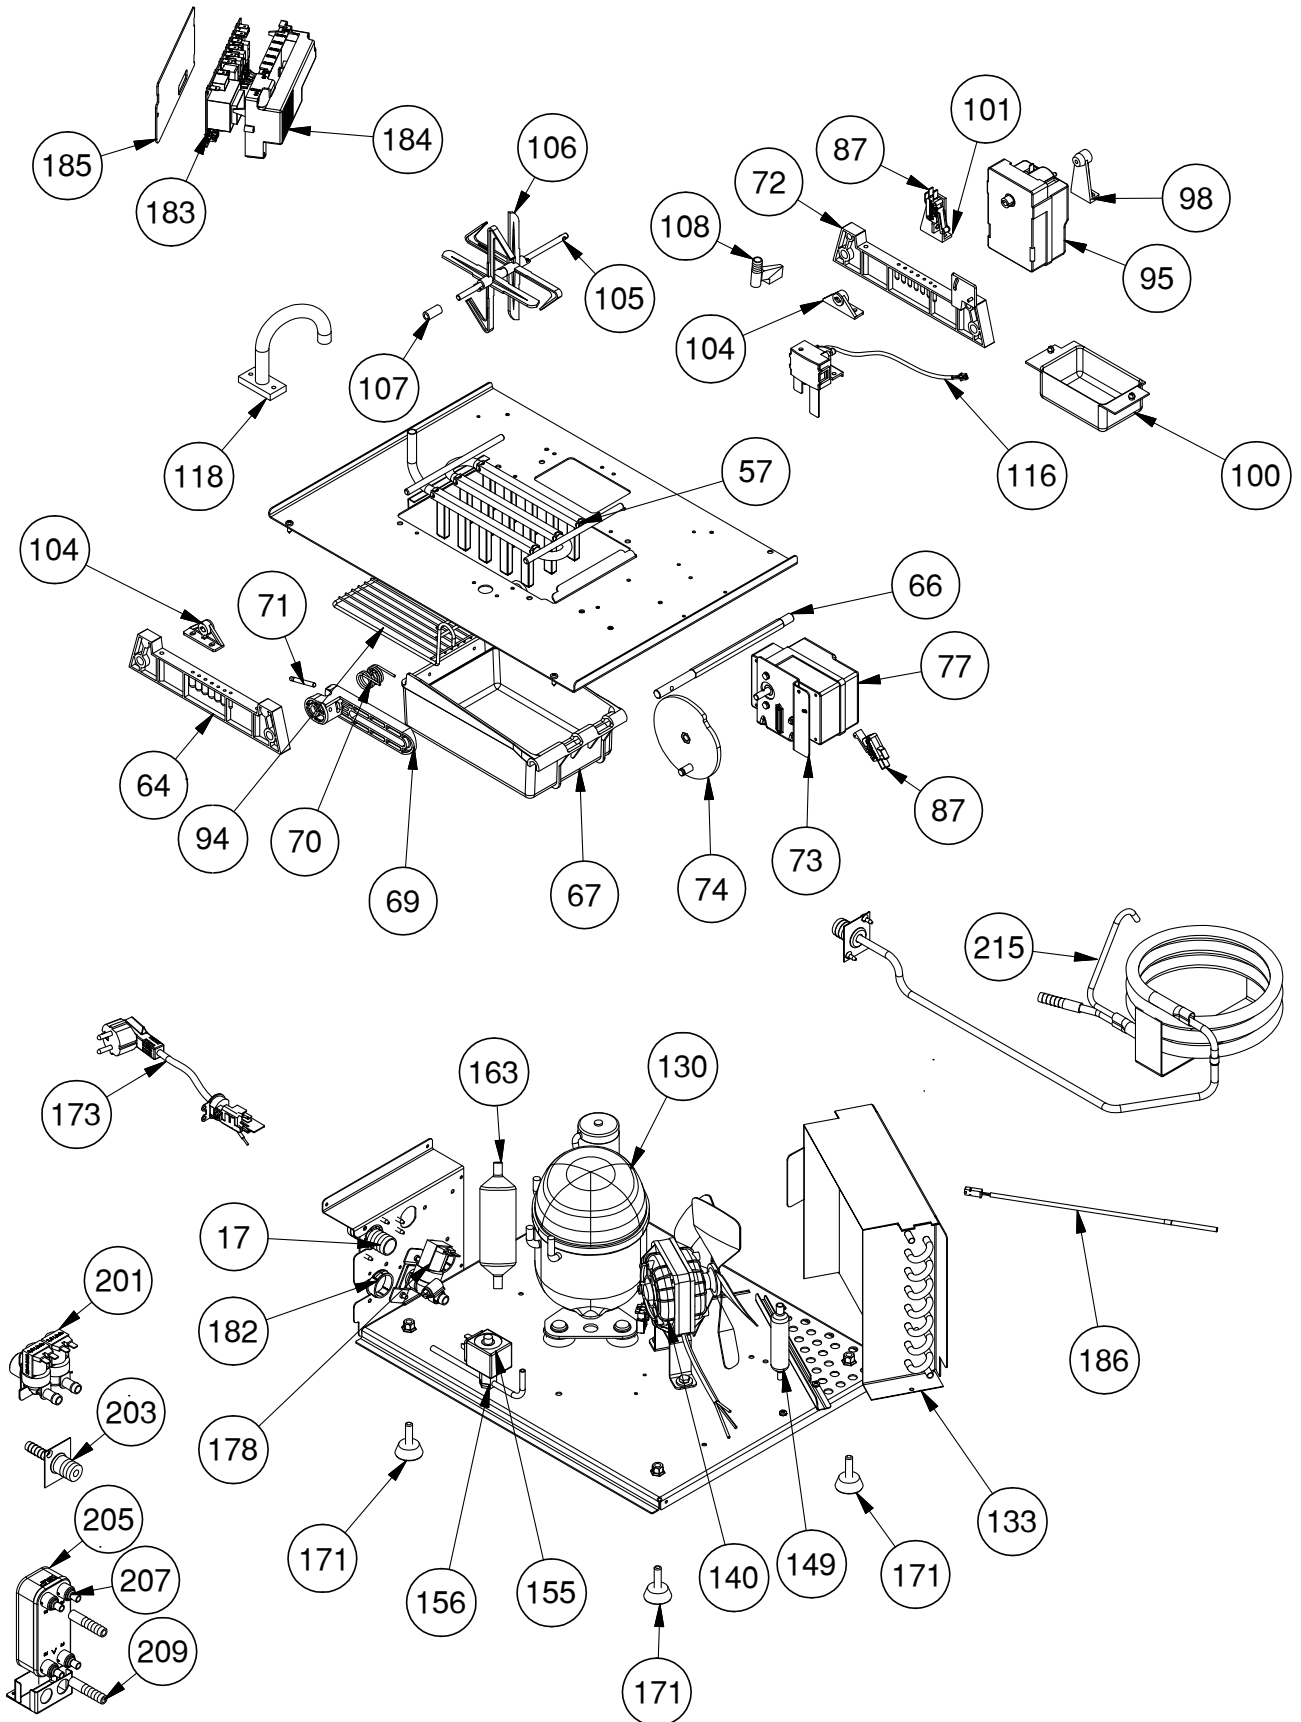

3/3

	N°	CODICE/CODE	IT	EN	FR
	17	CM25690807/0	SCARICO MACCHINA ACQUA K	WATER MACHINE DISCHARGE K	DRAINER L'EAU
	57	CM81400082/0	ASS. EVAPORATORE	EVAPORATORE ASSY	ENSEMBLE ÉVAPORATEUR
	64	CM25726123/0	SUPPORTO EVAPORATORE SX	LEFT SUPPORT EVAPORATOR	SUPPORT EVAPORATEUR GAUCHE
	66	CM25030021/0	ALBERO BACINELLA	TANK SHAFT	BASSIN D'ARBRE
	67	CM81400840/0	ASS. BACINELLA	THANK ASSY	ASSEMBLAGE DU BASSIN
	69	CM25440110/0	LEVA RIBALTAMENTO	HARVEST LEVER	LEVIER DE BASCULEMENT
	70	CM25474600/0	MOLLA RIBALTAMENTO	HARVEST SPRING	RESSORT D'INCLINAISON
	71	CM25560256/0	PERNO MOLLA	PIN SPRING	GOUPILLE ÉLASTIQUE
	72	CM25726124/0	SUPPORTO EVAPORATORE DX	RIGHT SUPPORT EVAPORATOR	SUPPORT ÉVAPORATEUR DROIT
	73	CM25725429/0	SUPPORTO MOTORIDUTTORE	HARVEST MOTOR SUPPORT	SUPPORT MOTORÉDUCTEUR
	74	CM81413043/0	DISCO MOTORIDUTTORE	HARVEST MOTOR DISK	DISQUE MOTORÉDUCTEUR
★	77	CM19440077/0	MOTORIDUTTORE RIBALTAMENTO 50HZ	HARVEST MOTOR 50 HZ	MOTEUR À ENGRENAGES À RENVERSEMENT 50HZ
★	77	CM81400006/0	ASS. MOTORIDUTTORE RIBALTAMENTO	HARVEST MOTOR ASSY.	MOTORÉDUCTEUR À RENVERSEMENT
★	87	CM19410216/0	MICRO INTERRUPTORE MOTORE PALETTE	PADDLE MOTOR MICROSWITCH	MICRO INTERRUPTEUR MOTEUR PALETTE
	94	CM25700400/0	GRIGLIA INOX PER BACINELLA	STAINLES STEEL GRILL FOR TANK	GRILLE EN ACIER INOX POUR CONTENEUR
★	95	CM19440059/1	MOTORIDUTTORE PALETTE 50HZ	PADDLE MOTOR 50HZ	MOTEUR À ENGRENAGES À PALETTES 50HZ
	98	CM25725439/0	SUPPORTO MOTORIDUTTORE PALETTE	PADDLE MOTOR SUPPORT	SUPPORT MOTORÉDUCTEUR À PALETTES
	100	CM25620510/0	PROTEZIONE MOTORIDUTTORE RIBALTAMENTO	HARVET MOTOR PROTECTION	PROTECTION MOTORÉDUCTEUR
	101	CM25525419/0	SUPPORTO MICRO PALETTE	MICRO PALETTE SUPPORT	SUPPORT DE MICRO-PALETTES
	104	CM25726115/3	SUPPORTO ALBERO PALETTE	PADDLE SHAFT SUPPORT	SUPPORT D'ARBRE DE PALETTES
	105	CM25030022/0	ALBERO PALETTE	PADDLE SHAFT	PALETTES PIVOT
	106	CM25545515/0	PALETTA K	K PADDLE	PALETTE K
	107	CM19800179/0	DISTANZIALE PER PALETTE	PADDLE SPACER	ESPACEUR POUR PALETTE
	108	CM25300000/0	SUPP.TUBO ENTRATA ACQUA	SUPPORT WATER INLET PIPE	TUYAU D'ENTRÉE D'EAU SUPP.
★	116	CM81401310-0	ASS. SENSORE LIVELLO ACQUA	LEVEL WATER SENSOR ASSY	CAPTEUR DE NIVEAU D'EAU
	118	CM25792071/0	TUBO DETERGENTE LAVAGGIO	WASHING DETERGENT PIPE	TUBE DE DÉTERGENT DE LAVAGE
	130	CM19165887-0	COMPRESSORE R290	COMPRESSOR R290	COMPRESSUER R290
	130	CM19165587/0	COMPRESSORE R134A	COMPRESSOR R134A	COMPRESSUER R134A
	133	CM19177122/0	CONDENSATORE AD ARIA	AIR CONDENSER	CONDENSEUR
	140	CM81401348-0	ASS. MOTOVENTILATORE CONDENSATORE	CONDENSER FAN MOTOR ASSY	MOTEUR DU VENTILATEUR DU CONDENSEUR
	149	CM19300802/0	FILTRO GAS	GAS FILTER	FILTRE A GAZ
★	155	CM19053102/0	BOBINA PER VALVOLA GAS	GAS VALVE COIL	BOBINE POUR VANNE GAZ
★	156	CM19863033/0	VALVOLA GAS CALDO	HOT GAS VALVE	VANNE GAZ CHAUD
	163	CM19000012/0	ACCUMULATORE IN RAME	COPPER ACCUMULATOR	ACCUMULATEUR EN CUIVRE
	171	CM81502119/0	ASS. PIEDINO BASAMENTO	LEG STAND ASSY.	ASSEMBLAGE DU PIED DE BASE
	173	CM81300024/0	ASS. CAVO ALIMENTAZIONE	POWER CORD ASSEMBLY	CÂBLE D'ALIMENTATION
★	178	CM19865507/0	VALV. ENTRATA ACQUA (VERS. ARIA)	WATER INLET VALVE (AIR VERS.)	SEULE CLAPET D'ADMISSION D'EAU (AIR)
	182	CM19690414/0	TAPPO IN PLASTICA	PLASTIC CAP	CASQUETTE EN PLASTIQUE
★	183	CM25780238-0	SCHEDA POT Progr. K25F A R134a 230/50	PROGRAMM. PC BOARD - K25F A R134a 230/50	CARTE DE PUISSANCE PROGRAMMÉE- K25F A R134a 230/50
★	183	CM25780239-0	SCHEDA POT Progr. K25F W R134a 230/50	PROGRAMM. PC BOARD - K25F W R134a 230/50	CARTE DE PUISSANCE PROGRAMMÉE- K25F W R134a 230/50