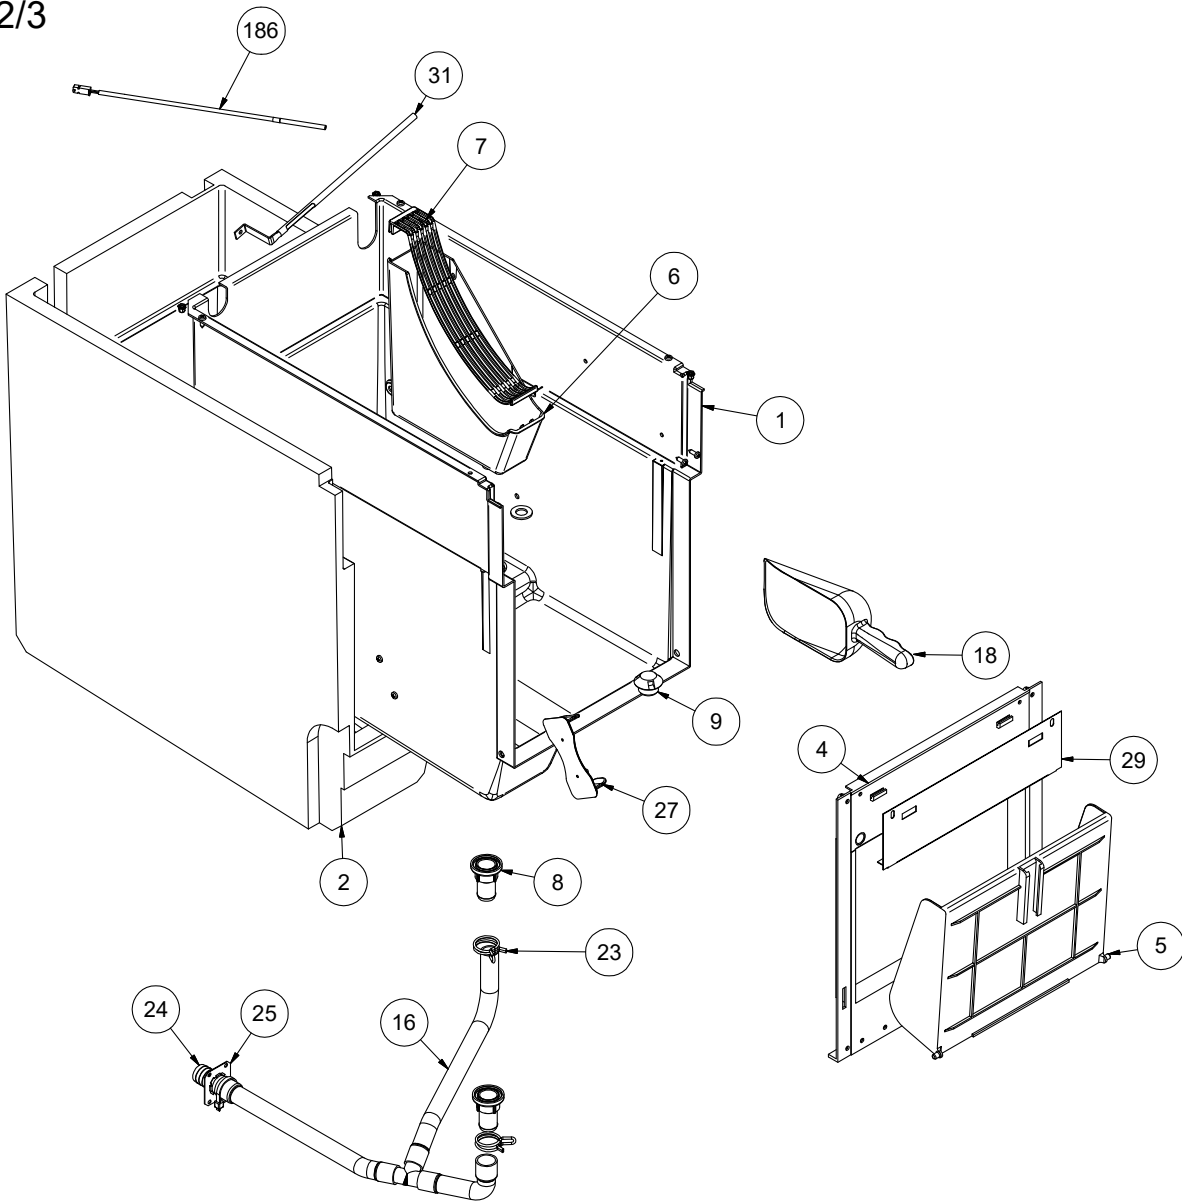

2/3

	N°	CODICE/CODE	IT	EN	FR
	1	CM25135188/0	CONTENITORE GHIACCIO 23	ICE STORAGE 23	STOCKAGE DE GLACE 23
	2	CM25410112/0	ISOLAMENTO DEPOSITO	STORAGE INSULATION	ISOLEMENT DES DÉPÔTS
	4	CM25165559/0	CORNICE PORTA	DOOR FRAME	PORTE CHASSIS
★	5	CM25250186/0	DEFLETTORE PORTA	DOOR DEFLECTOR	PORTE DEFLECTEUR
	6	CM25800081/0	VASCHETTA ACQUA DEPOSITO 23..36	WATER STORAGE TANK 23..36	RÉSERVOIR DE STOCKAGE D'EAU
	7	CM25380726/0	GRIGLIA VASCHETTA DEPOSITO	GRID WATER STORAGE TANK	GRILLE DU RÉSERVOIR DE STOCKAGE
	8	CM25685318/0	SCARICO DEPOSITO	BIN DRAIN	DRAINER L'EAU
	9	CM25339002/0	FILTRO SCARICO	DRAIN FILTER	FILTRE D'EVACUATION
	16	CM81400127/0	ASS. TUBI SCARICO	DRAIN PIPE ASSY	ASSEMBLAGE DES TUYAUX D'ÉCHAPPEMENT
	18	CM19500099/0	PALETTA RACCOGLI GHIACCIO PICCOLA	LITTLE ICE SCOOP	PETITE PELLE À GLACE
	23	CM19281338/0	STRINGITUBO A MOLLA D22,5	CLAMP SPRING D22,5	PINCE À RESSORT
	24	CM25690807/0	SCARICO MACCHINA ACQUA K	WATER MACHINE DISCHARGE K	DRAINER L'EAU
	25	CM25570132/0	PIASTRA SUPPORTO SCARICO ACQUA	WATER DISCHARGE SUPPORT PLATE	PLAQUE DE SUPPORT D'ÉVACUA- TION D'EAU
	27	CM25725621/0	SUPPORTO PALETTA 23..45	ICE SCOOP SUPPORT 23..45	SUPPORT PELLE A GLACE 23..45
	29	CM25470054/0	PANNELLO CORNICE PORTA	FRAME DOOR PANEL	PANNEAU CADRE DE PORTE
	31	CM25792029/0	TUBO Sonda DEPOSITO 23..50	STORAGE PROBE TUBE 23..50	TUBE SONDE DE STOCKAGE
★	186	CM33580393-0	SONDA TEMP. DEPOSITO	STORAGE TEMP. PROBE	SONDE DE STOCKAGE