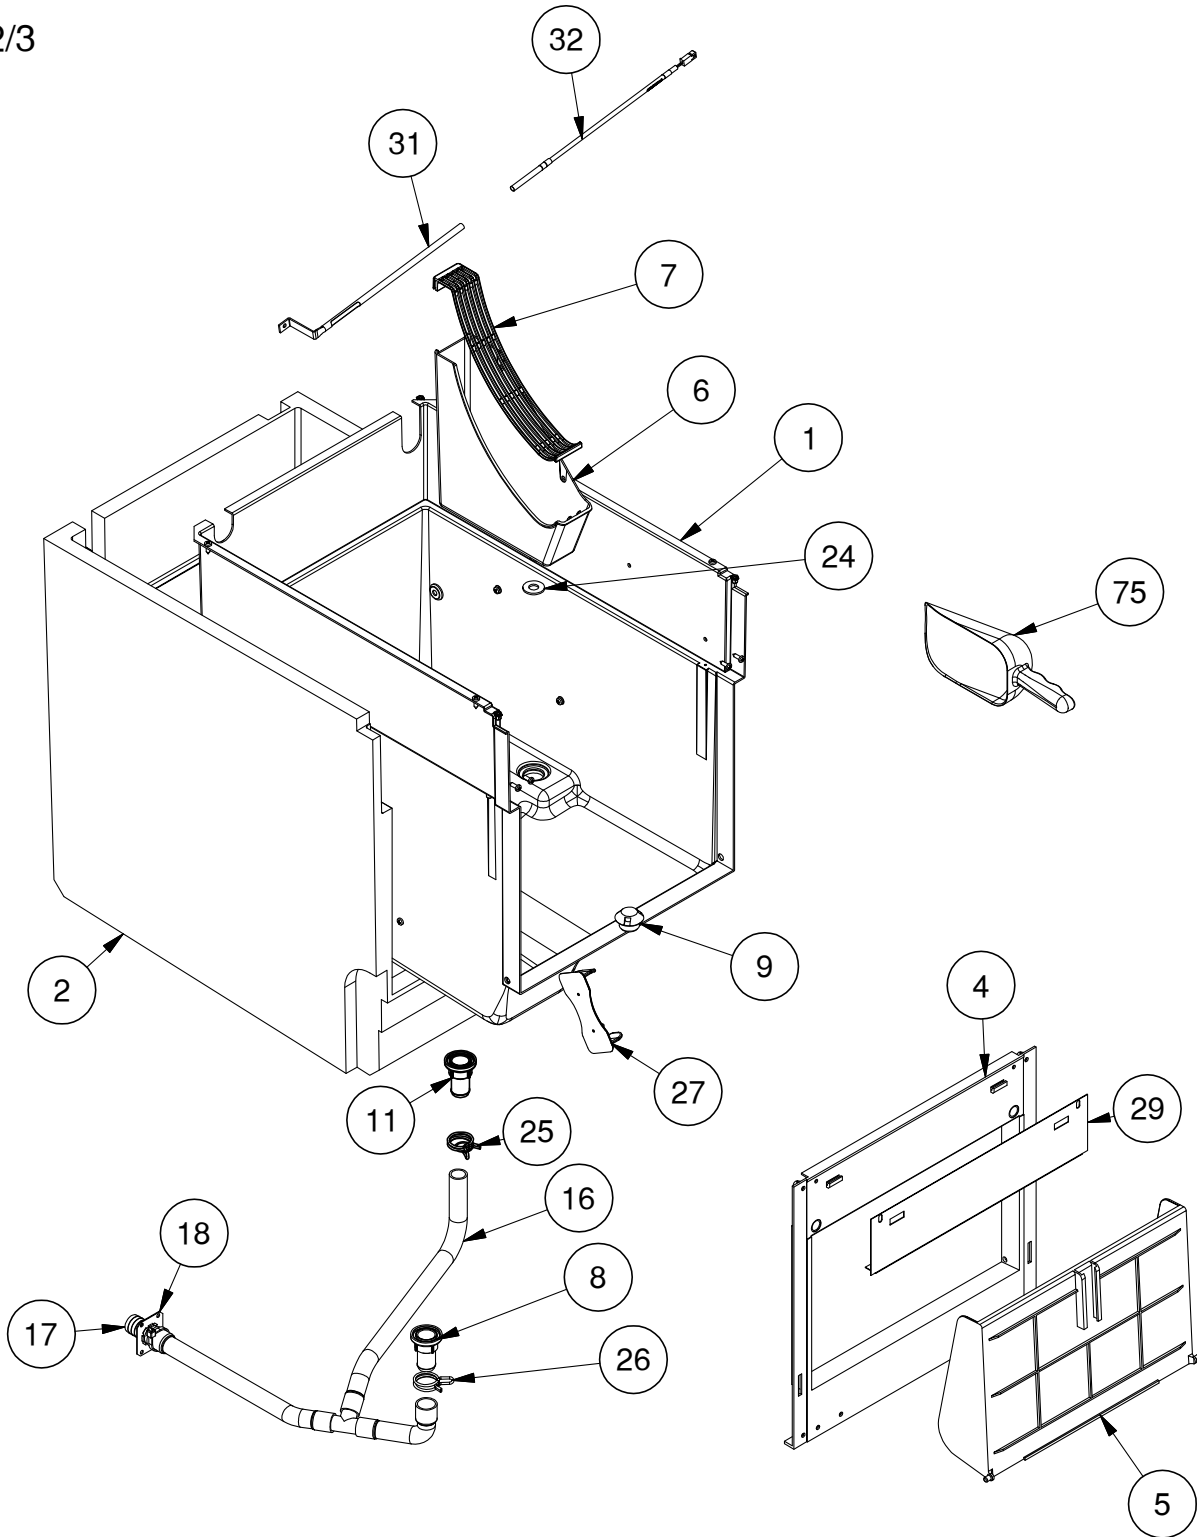

2/3

	N°	CODICE/CODE	IT	EN	FR
	1	CM25135187/0	CONTENITORE GHIACCIO 25	ICE STORAGE 25	STOCKAGE DE GLACE 25
	2	CM25410111/0	ISOLAMENTO DEPOSITO	STORAGE INSULATION	ISOLEMENT DES DÉPÔTS
	4	CM25165557/0	CORNICE PORTA	DOOR FRAME	PORTE CHASSIS
★	5	CM25250185/0	DEFLETTORE PORTA	DOOR DEFLECTOR	PORTE DEFLECTEUR
	6	CM25800081/0	VASCHETTA ACQUA DEPOSITO 23..36	WATER STORAGE TANK 23..36	RÉSERVOIR DE STOCKAGE D'EAU
	7	CM25380726/0	GRIGLIA VASCHETTA DEPOSITO	GRID WATER STORAGE TANK	GRILLE DU RÉSERVOIR DE STOCKAGE
	8	CM25685318/0	SCARICO DEPOSITO	BIN DRAIN	DRAINER L'EAU
	9	CM25339002/0	FILTRO SCARICO	DRAIN FILTER	FILTRE D'EVACUATION
	11	CM19612515/0	RACCORDO SCARICO	DISCHARGE FITTING	RACCORD D'ÉCHAPPEMENT
	16	CM81400128/0	ASS. TUBI SCARICO	DRAIN PIPE ASSY	ASSEMBLAGE DES TUYAUX D'ÉCHAPPEMENT
	17	CM25690807/0	SCARICO MACCHINA ACQUA K	WATER MACHINE DISCHARGE K	DRAINER L'EAU
	18	CM25570132/0	PIASTRA SUPPORTO SCARICO ACQUA	WATER DISCHARGE SUPPORT PLATE	PLAQUE DE SUPPORT D'ÉVACUA- TION D'EAU
	24	CM19350158/0	GUARNIZIONE	GASKET	GARANTIE
	26	CM19281338/0	STRINGITUBO A MOLLA D22,5	CLAMP SPRING D22,5	PINCE À RESSORT
	27	CM25725621/0	SUPPORTO PALETTA 23..45	ICE SCOOP SUPPORT 23..45	SUPPORT PELLE A GLACE 23..45
	29	CM25470052/0	PANNELLO CORNICE PORTA	FRAME DOOR PANEL	PANNEAU CADRE DE PORTE
	31	CM25792029/0	TUBO SONDA DEPOSITO 23..50	STORAGE PROBE TUBE 23..50	TUBE SONDE DE STOCKAGE
★	32	CM33580393-0	SONDA TEMP. DEPOSITO	STORAGE TEMP. PROBE	SONDE DE STOCKAGE
	75	CM19500099/0	PALETTA RACCOGLI GHIACCIO PICCOLA	LITTLE ICE SCOOP	PETITE PELLE À GLACE