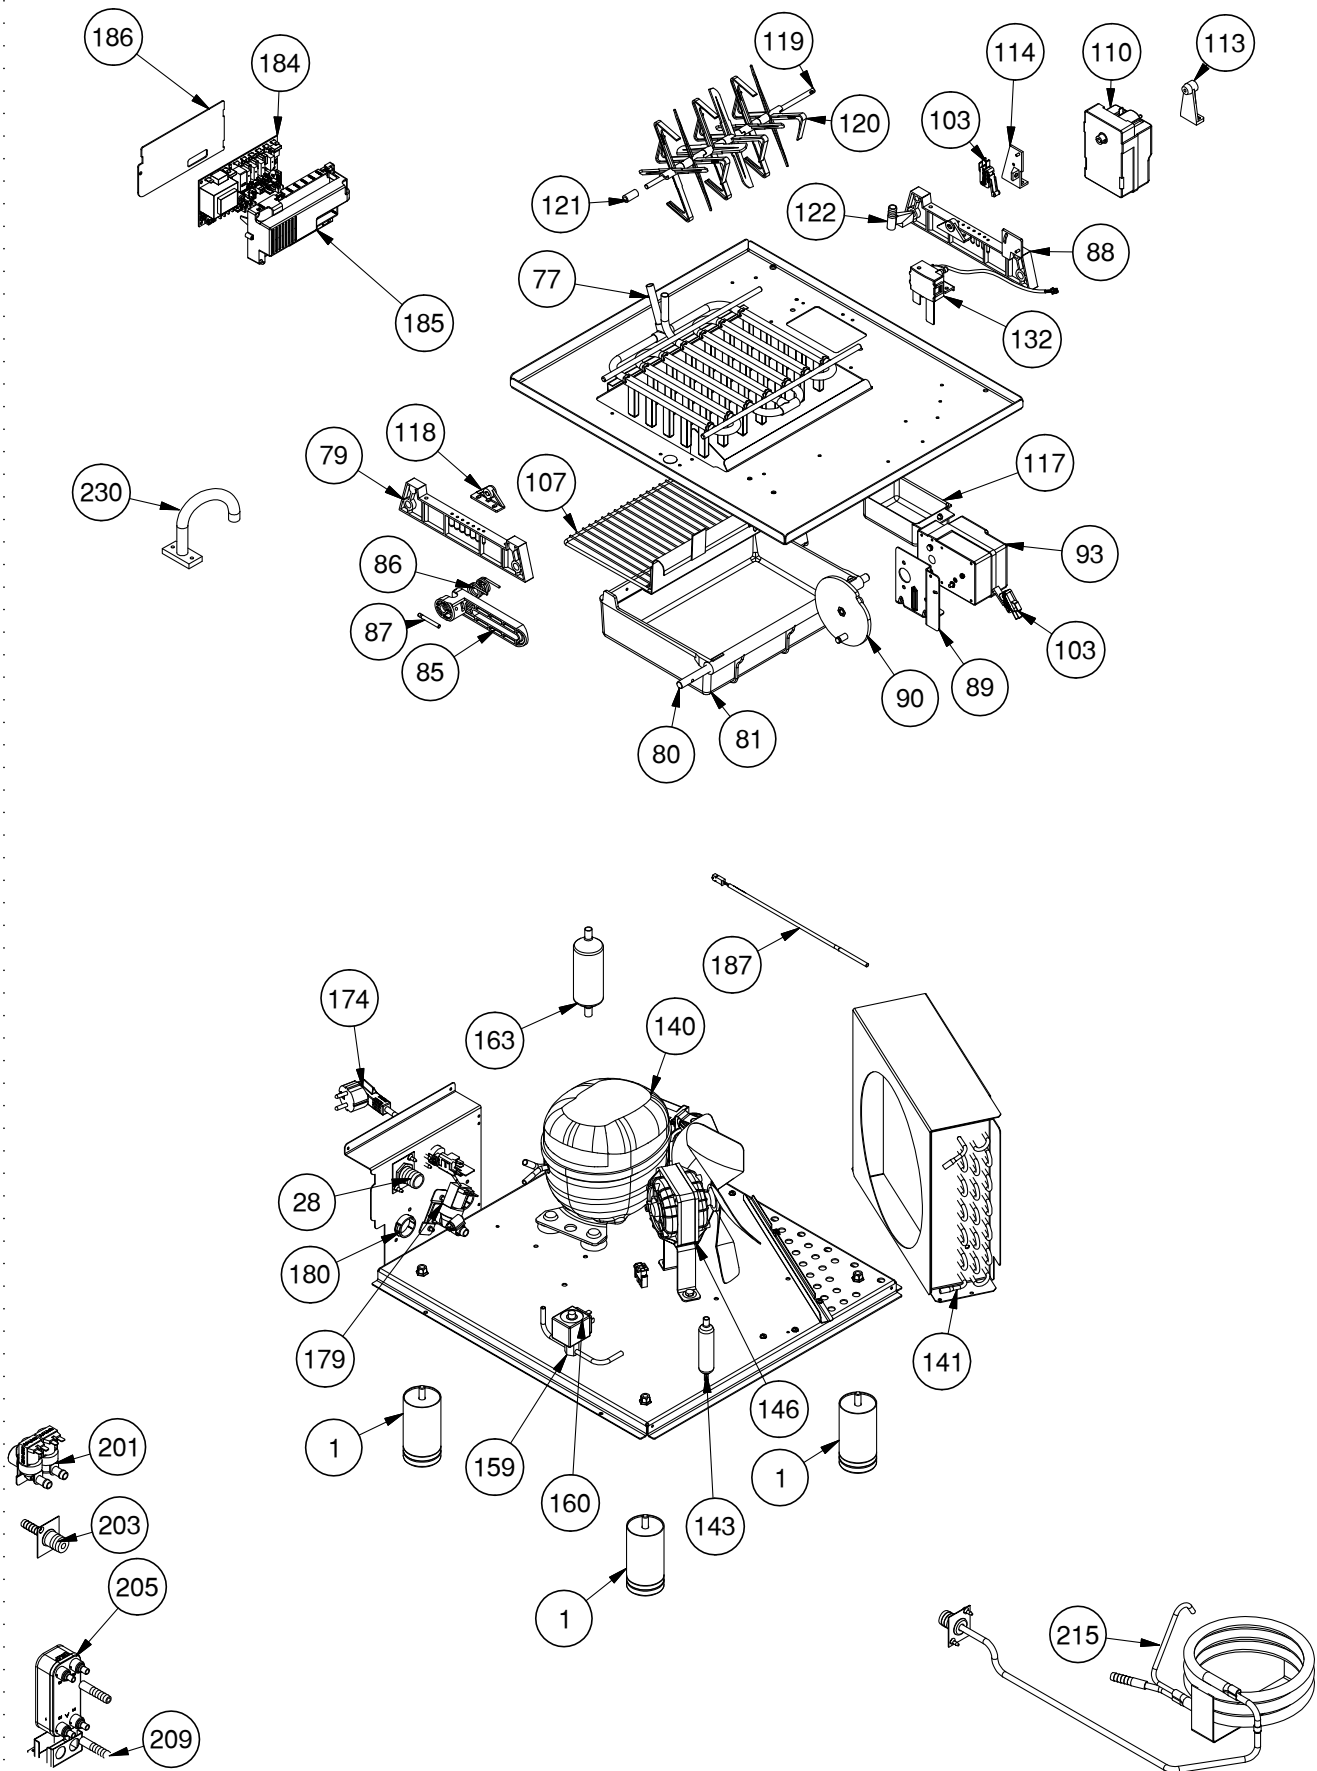

3/3

	N°	CODICE/CODE	IT	EN	FR
	1	CM25570708/0	PIEDINO D50-H100	LEG D50-H100	PIED D50-H100
	28	CM25690807/0	SCARICO MACCHINA ACQUA K	WATER MACHINE DISCHARGE K	DRAINER L'EAU
	77	CM81400094/0	ASS. EVAPORATORE	EVAPORATORE ASSY	ENSEMBLE ÉVAPORATEUR
	79	CM25726123/0	SUPPORTO EVAPORATORE SX	LEFT SUPPORT EVAPORATOR	SUPPORT EVAPORATEUR GAUCHE
	80	CM25030009/0	ALBERO BACINELLA	TANK SHAFT	BASSIN D'ARBRE
	81	CM81414468/0	ASS. BACINELLA	TANK ASSY.	ASSEMBLAGE DU BASSIN
	85	CM25440110/0	LEVA RIBALTAMENTO	HARVEST LEVER	LEVIER DE BASCULEMENT
	86	CM25474602/0	MOLLA RIBALTAMENTO	HARVEST SPRING	RESSORT D'INCLINAISON
	87	CM25560256/0	PERNO MOLLA	PIN SPRING	GOUPILLE ÉLASTIQUE
	88	CM25726124/0	SUPPORTO EVAPORATORE DX	RIGHT SUPPORT EVAPORATOR	SUPPORT ÉVAPORATEUR DROIT
	89	CM25725429/0	SUPPORTO MOTORIDUTTORE	HARVEST MOTOR SUPPORT	SUPPORT MOTORÉDUCTEUR
	90	CM81413043/0	DISCO MOTORIDUTTORE	HARVEST MOTOR DISK	DISQUE MOTORÉDUCTEUR
⊛	93	CM19440077/0	MOTORIDUTTORE RIBALTAMENTO 50HZ	HARVEST MOTOR 50 HZ	MOTEUR À ENGRENAGES À RENVERSEMENT 50HZ
⊛	93	CM81400006/0	ASS. MOTORIDUTTORE RIBALTAMENTO	HARVEST MOTOR ASSY.	MOTORÉDUCTEUR À RENVERSEMENT
⊛	103	CM19410216/0	MICRO INTERRUPTORE MOTORE PALETTE	PADDLE MOTOR MICROSWITCH	MICRO INTERRUPTEUR MOTEUR PALETTE
	107	CM81413031/0	GRIGLIA INOX PER BACINELLA	STAINLES STEEL GRILL FOR TANK	GRILLE EN ACIER INOX POUR CONTENEUR
⊛	110	CM19440059/1	MOTORIDUTTORE PALETTE 50HZ	PADDLE MOTOR 50HZ	MOTEUR À ENGRENAGES À PALETTES 50HZ
	113	CM25725439/0	SUPPORTO MOTORIDUTTORE PALETTE	PADDLE MOTOR SUPPORT	SUPPORT MOTORÉDUCTEUR À PALETTES
	114	CM25525419/0	SUPPORTO MICRO PALETTE	MICRO PALETTE SUPPORT	SUPPORT DE MICRO-PALETTES
	117	CM25620510/0	PROTEZIONE MOTORIDUTTORE RIBALTAMENTO	HARVEST MOTOR PROTECTION	PROTECTION MOTORÉDUCTEUR
	118	CM25726115/3	SUPPORTO ALBERO PALETTE	PADDLE SHAFT SUPPORT	SUPPORT D'ARBRE DE PALETTES
	119	CM25030023/0	ALBERO PALETTE	PADDLE SHAFT	PALETTES PIVOT
	120	CM25545515/0	PALETTA K	K PADDLE	PALETTE K
	121	CM19800179/0	DISTANZIALE PER PALETTE	PADDLE SPACER	ESPACEUR POUR PALETTE
	122	CM25300000/0	SUPP.TUBO ENTRATA ACQUA	SUPPORT WATER INLET PIPE	TUYAU D'ENTRÉE D'EAU SUPP.
⊛	132	CM81401310-0	ASS. SENSORE LIVELLO ACQUA	LEVEL WATER SENSOR ASSY	CAPTEUR DE NIVEAU D'EAU
	140	CM19165636/0	COMPRESSORE R134A	COMPRESSOR R134A	COMPRESSUER R134A
	140	CM19166109-0	COMPRESSORE R290	COMPRESSOR R290	COMPRESSUER R290
	141	CM19177105/0	CONDENSATORE AD ARIA R134A	AIR CONDENSER R134A	COMPRESSUER R134A
	141	CM19177143-0	CONDENSATORE AD ARIA R290	AIR CONDENSER R290	CONDENSEUR R290
	143	CM19300804/0	FILTRO GAS R290	GAS FILTER R290	FILTRE A GAZ R290
	146	CM81401331-0	ASS. MOTOVENTILATORE CONDENSATORE	CONDENSER FAN MOTOR ASSY	MOTEUR DU VENTILATEUR DU CONDENSEUR
⊛	159	CM19863033/0	VALVOLA GAS CALDO	HOT GAS VALVE	VANNE GAZ CHAUD
⊛	160	CM19053102/0	BOBINA PER VALVOLA GAS	GAS VALVE COIL	BOBINE POUR VANNE GAZ
	163	CM19000012/0	ACCUMULATORE IN RAME	COPPER ACCUMULATOR	ACCUMULATEUR EN CUIVRE
	174	CM81300024/0	ASS. CAVO ALIMENTAZIONE	POWER CORD ASSEMBLY	CÂBLE D'ALIMENTATION
⊛	179	CM19865502/0	VALV. ENTRATA ACQUA (VERS. ARIA)	WATER INLET VALVE (AIR VERS.)	SEULE CLAPET D'ADMISSION D'EAU (AIR)
	180	CM19690414/0	TAPPO IN PLASTICA	PLASTIC CAP	CASQUETTE EN PLASTIQUE
	185	CM25690260-0	SCATOLA SCHEDA ALL GAS	ALLGAS PC-BOARD BOX	CARTE BOÎTE ALLGAS
	186	CM25160724/0	COPERCHIO SCHEDA ALLGAS	COVER ALLGAS PC-BOARD	COUVERCLE CARTE ELECTRONIQUE