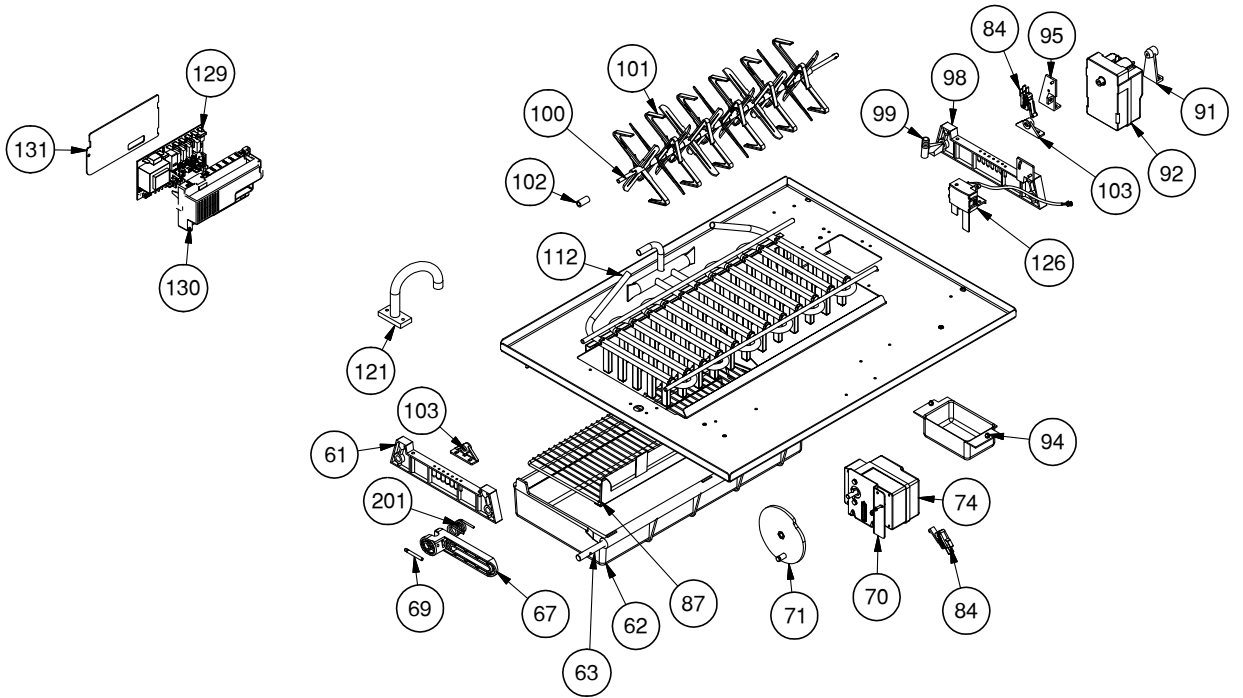

3/3

	N°	CODICE/CODE	IT	EN	FR
	1	CM25570708/0	PIEDINO D50-H100	LEG D50-H100	PIED D50-H100
	28	CM25690807/0	SCARICO MACCHINA ACQUA K	WATER MACHINE DISCHARGE K	DRAINER L'EAU
	61	CM25726123/0	SUPPORTO EVAPORATORE SX	LEFT SUPPORT EVAPORATOR	SUPPORT EVAPORATEUR GAUCHE
	62	CM81400842/0	ASS. BACINELLA	THANK ASSY	ASSEMBLAGE DU BASSIN
	63	CM25030013/0	ALBERO BACINELLA	TANK SHAFT	BASSIN D'ARBRE
	67	CM25440110/0	LEVA RIBALTAMENTO	HARVEST LEVER	LEVIER DE BASCULEMENT
	69	CM25560256/0	PERNO MOLLA	PIN SPRING	GOUPILLE ÉLASTIQUE
	70	CM25725429/0	SUPPORTO MOTORIDUTTORE	HARVEST MOTOR SUPPORT	SUPPORT MOTORÉDUCTEUR
	71	CM81413043/0	DISCO MOTORIDUTTORE	HARVEST MOTOR DISK	DISQUE MOTORÉDUCTEUR
⊛	74	CM19440077/0	MOTORIDUTTORE RIBALTAMENTO 50HZ	HARVEST MOTOR 50 HZ	MOTEUR À ENGRENAGES À RENVERSEMENT 50HZ
⊛	74	CM81400006/0	ASS. MOTORIDUTTORE RIBALTAMENTO	HARVEST MOTOR ASSY.	MOTORÉDUCTEUR À RENVERSEMENT
⊛	84	CM19410216/0	MICRO INTERRUPTORE MOTORE PALETTE	PADDLE MOTOR MICROSWITCH	MICRO INTERRUPTEUR MOTEUR PALETTE
	87	CM81400343/0	GRIGLIA INOX PER BACINELLA	STAINLES STEEL GRILL FOR TANK	GRILLE EN ACIER INOX POUR CONTENEUR
	91	CM25725439/0	SUPPORTO MOTORIDUTTORE PALETTE	PADDLE MOTOR SUPPORT	SUPPORT MOTORÉDUCTEUR À PALETTES
⊛	92	CM19440059/1	MOTORIDUTTORE PALETTE 50HZ	PADDLE MOTOR 50HZ	MOTEUR À ENGRENAGES À PALETTES 50HZ
	94	CM25620510/0	PROTEZIONE MOTORIDUTTORE RIBALTAMENTO	HARVEST MOTOR PROTECTION	PROTECTION MOTORÉDUCTEUR
	95	CM25525419/0	SUPPORTO MICRO PALETTE	MICRO PALETTE SUPPORT	SUPPORT DE MICRO-PALETTES
	98	CM25726124/0	SUPPORTO EVAPORATORE DX	RIGHT SUPPORT EVAPORATOR	SUPPORT ÉVAPORATEUR DROIT
	99	CM25300000/0	SUPP.TUBO ENTRATA ACQUA	SUPPORT WATER INLET PIPE	TUYAU D'ENTRÉE D'EAU SUPP.
	100	CM25030032/0	ALBERO PALETTE	PADDLE SHAFT	PALETTES PIVOT
	101	CM25545515/0	PALETTA K	K PADDLE	PALETTE K
	102	CM19800179/0	DISTANZIALE PER PALETTE	PADDLE SPACER	ESPACEUR POUR PALETTE
	103	CM25726115/3	SUPPORTO ALBERO PALETTE	PADDLE SHAFT SUPPORT	SUPPORT D'ARBRE DE PALETTES
	112	CM81400152/0	ASS. EVAPORATORE	EVAPORATORE ASSY	ASSEMBLAGE ÉVAPORATEUR
	121	CM25792071/0	TUBO DETERGENTE LAVAGGIO	WASHING DETERGENT PIPE	TUBE DE DÉTERGENT DE LAVAGE
⊛	126	CM81401310-0	ASS. SENSORE LIVELLO ACQUA	LEVEL WATER SENSOR ASSY	CAPTEUR DE NIVEAU D'EAU
⊛	129	CM25780250-0	SCHEDA POT Progr. K80F A R134a 230/50	PROGRAMM. PC BOARD - K80F A R134a 230/50	CARTE DE PUISSANCE PROGRAMMÉE- K80F A R134a 230/50
⊛	129	CM25780251-0	SCHEDA POT Progr. K80F W R134a 230/50	PROGRAMM. PC BOARD - K80F W R134a 230/50	CARTE DE PUISSANCE PROGRAMMÉE- K80F W R134a 230/50
⊛	129	CM25780294-0	SCHEDA POT Progr. K80 A R290 230/50	PROGRAMM. PC BOARD - K80 A R290 230/50	CARTE DE PUISSANCE PROGRAMMÉE- K80 A R290 230/50
⊛	129	CM25780295-0	SCHEDA POT Progr. K80 W R290 230/50	PROGRAMM. PC BOARD - K80 W R290 230/50	CARTE DE PUISSANCE PROGRAMMÉE- K80 W R290 230/50
	130	CM25690260-0	SCATOLA SCHEDA ALL GAS	ALLGAS PC-BOARD BOX	CARTE BOÎTE ALLGAS
	131	CM25160724/0	COPERCHIO SCHEDA ALLGAS	COVER ALLGAS PC-BOARD	COUVERCLE CARTE ELECTRONIQUE
	153	CM19165643/0	COMPRESSORE R134A	COMPRESSOR R134A	COMPRESSUER R134A
	153	CM19166115-0	COMPRESSORE R290	COMPRESSOR R290	COMPRESSUER R290
	156	CM19177105/0	CONDENSATORE AD ARIA R134A	AIR CONDENSER R134A	COMPRESSUER R134A
	156	CM19177143-0	CONDENSATORE AD ARIA R290	AIR CONDENSER R290	CONDENSEUR R290
⊛	158	CM19300803/0	FILTRO GAS	GAS FILTER	FILTRE A GAZ
	167	CM81301173/0	ASS. VENTILATORE	FAN MOTOR ASSY	ASSEMBLAGE DU VENTILATEUR
⊛	178	CM19863033/0	VALVOLA GAS CALDO	HOT GAS VALVE	VANNE GAZ CHAUD