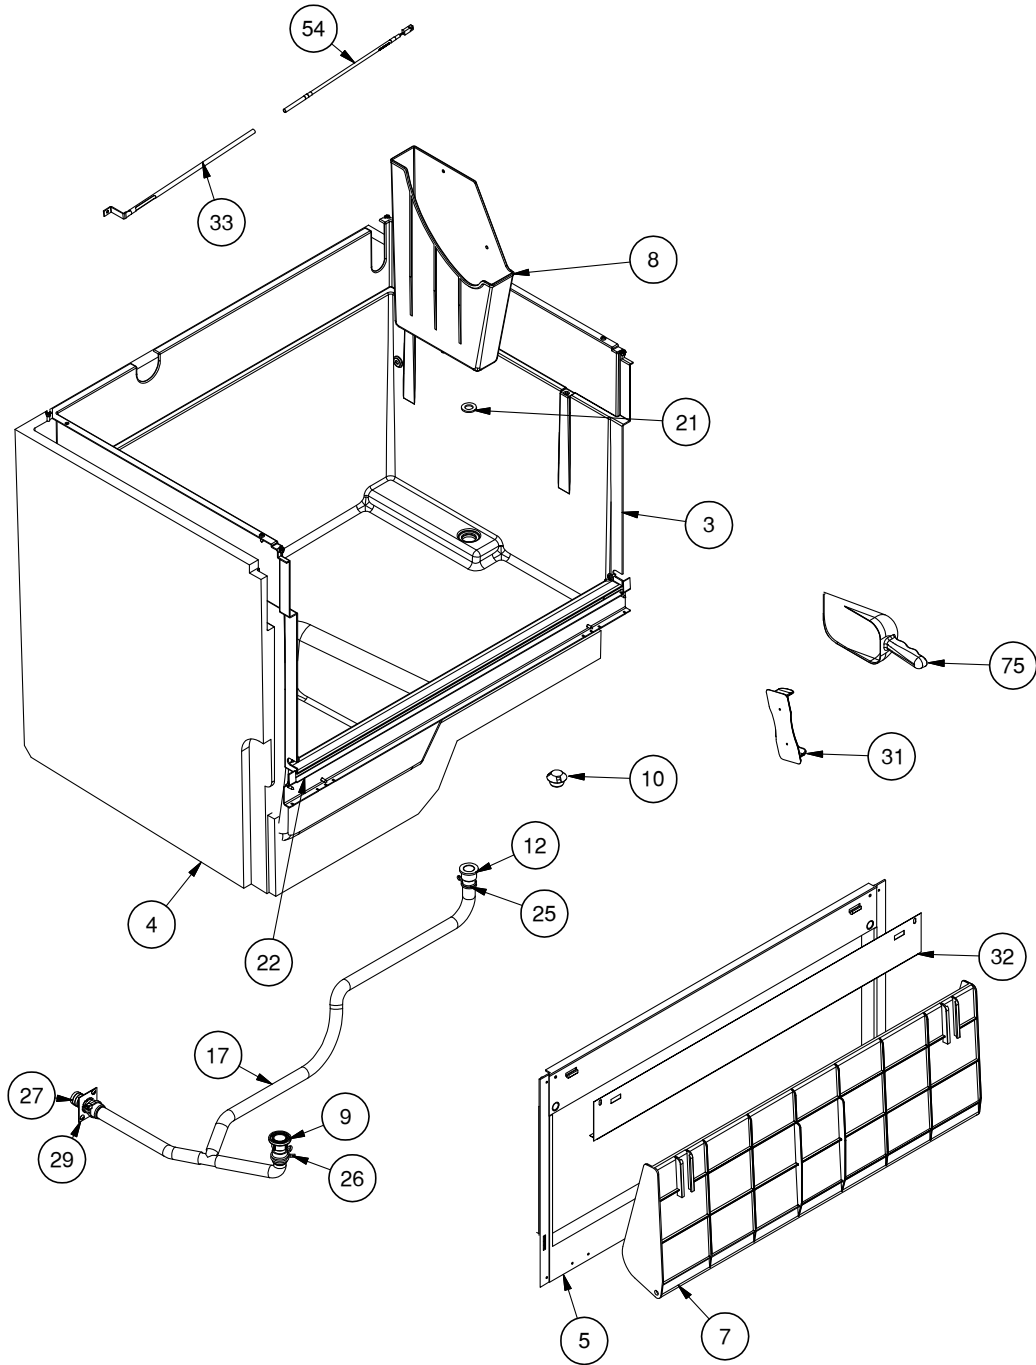

2/3

	N°	CODICE/CODE	IT	EN	FR
	3	CM25135192/0	CONTENITORE GHIACCIO 95	ICE STORAGE 95	STOCKAGE DE GLACE 95
	4	CM25410136/0	ISOLAMENTO DEPOSITO	STORAGE INSULATION	ISOLEMENT DES DÉPÔTS
	5	CM25165565/0	CORNICE PORTA	DOOR FRAME	PORTE CHASSIS
★	7	CM25250191/0	DEFLETTORE PORTA	DOOR DEFLECTOR	PORTE DEFLECTEUR
	8	CM25800082/0	VASCHETTA ACQUA DEPOSITO 50..150	WATER STORAGE TANK 50..150	RÉSERVOIR DE STOCKAGE D'EAU
	9	CM25685318/0	SCARICO DEPOSITO	BIN DRAIN	DRAINER L'EAU
	10	CM25339002/0	FILTRO SCARICO	DRAIN FILTER	FILTRE D'EVACUATION
	12	CM19612515/0	RACCORDO SCARICO	DISCHARGE FITTING	RACCORD D'ÉCHAPPEMENT
	17	CM81400141/0	ASS. TUBI SCARICO	DRAIN PIPE ASSY	ASSEMBLAGE DES TUYAUX D'ÉCHAPPEMENT
	21	CM19350158/0	GUARNIZIONE	GASKET	GARANTIE
	25	CM19281337/0	STRINGITUBO A MOLLA D19,6	CLAMP SPRING D19,6	PINCE À RESSORT
	26	CM19281338/0	STRINGITUBO A MOLLA D22,5	CLAMP SPRING D22,5	PINCE À RESSORT
	27	CM25690807/0	SCARICO MACCHINA ACQUA K	WATER MACHINE DISCHARGE K	DRAINER L'EAU
	29	CM25570128/0	PIASTRA SUPPORTO SCARICO ACQUA	WATER DISCHARGE SUPPORT PLATE	PLAQUE DE SUPPORT D'ÉVACUA- TION D'EAU
	31	CM25725622/0	SUPPORTO PALETTA 50..150	ICE SCOOP SUPPORT 50..150	SUPPORT PELLE A GLACE 50..150
	32	CM25470057/0	PANNELLO CORNICE PORTA	FRAME DOOR PANEL	PANNEAU CADRE DE PORTE
	33	CM25792079/0	TUBO SONDA DEPOSITO 55..90	STORAGE PROBE TUBE 55..90	TUBE SONDE DE STOCKAGE
★	54	CM33580381-0	SONDA TEMP. DEPOSITO	STORAGE TEMP. PROBE	SONDE DE STOCKAGE
	75	CM19500100/0	PALETTA RACCOGLI GHIACCIO GRANDE	BIG ICE SCOOP	PELLE A GLACE