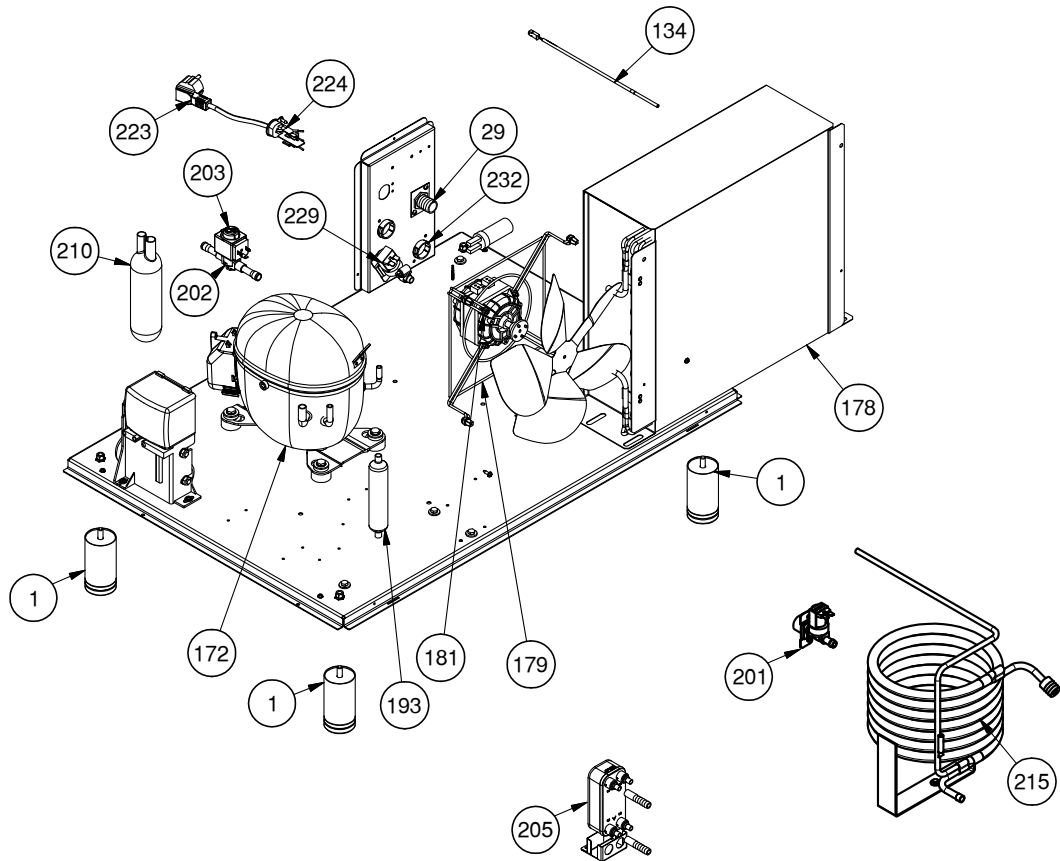

3/3

	N°	CODICE/CODE	IT	EN	FR
	1	CM25570708/0	PIEDINO D50-H100	LEG D50-H100	PIED D50-H100
	29	CM25690807/0	SCARICO MACCHINA ACQUA K	WATER MACHINE DISCHARGE K	DRAINER L'EAU
	57	CM81410909/0	ASS. EVAPORATORE 150	EVAPORATOR 150 ASSY	ENSEMBLE ÉVAPORATEUR 150
	59	CM25726123/0	SUPPORTO EVAPORATORE SX	LEFT SUPPORT EVAPORATOR	SUPPORT EVAPORATEUR GAUCHE
	60	CM81400843/0	ASS. BACINELLA	THANK ASSY	ASSEMBLAGE DU BASSIN
	64	CM25726124/0	SUPPORTO EVAPORATORE DX	RIGHT SUPPORT EVAPORATOR	SUPPORT ÉVAPORATEUR DROIT
	66	CM25450302/0	LEVA RIBALTAMENTO	HARVEST LEVER	LEVIER DE BASCULEMENT
	69	CM25560256/0	PERNO MOLLA	PIN SPRING	GOUPILLE ÉLASTIQUE
	71	CM25450211/0	LEVA RIBALTAMENTO	HARVEST LEVER	LEVIER DE BASCULEMENT
	75	CM25110911/0	BUSSOLA SCORRIMENTO	SLIDING COMPASS	COMPAS COULISSANT
	76	CM12000950/0	ANELLO ELASTICO D=7	ELASTIC RING D=7	ANNEAU ÉLASTIQUE D = 7
	77	CM25654016/0	RONDELLA RIBALTAMENTO	HARVEST WASHER	RONDELLE RENVERSANTE
	78	CM25474601/0	MOLLA RIBALTAMENTO	HARVEST SPRING	RESSORT D'INCLINAISON
	80	CM25726489/0	SUPPORTO MOTORIDUTTORE	HARVEST MOTOR SUPPORT	SUPPORT MOTORÉDUCTEUR
✳	81	CM19440077/0	MOTORIDUTTORE RIBALTAMENTO 50HZ	HARVEST MOTOR 50 HZ	MOTEUR À ENGRENAGES À RENVERSEMENT 50HZ
✳	81	CM81400422/0	ASS. MOTORIDUTTORE RIBALTAMENTO 50HZ	HARVEST MOTOR ASSY. 50HZ	MOTORÉDUCTEUR À RENVERSEMENT 50HZ
✳	83	CM19410216/0	MICRO INTERRUPTORE MOTORE PALETTE	PADDLE MOTOR MICROSWITCH	MICRO INTERRUPTEUR MOTEUR PALETTE
	85	CM81413043/0	DISCO MOTORIDUTTORE	HARVEST MOTOR DISK	DISQUE MOTORÉDUCTEUR
	102	CM81442018/0	GRIGLIA INOX PER BACINELLA	STAINLES STEEL GRILL FOR TANK	GRILLE EN ACIER INOX POUR CONTENEUR
✳	104	CM19440059/1	MOTORIDUTTORE PALETTE 50HZ	PADDLE MOTOR 50HZ	MOTEUR À ENGRENAGES À PALETTES 50HZ
	107	CM25725439/0	SUPPORTO MOTORIDUTTORE PALETTE	PADDLE MOTOR SUPPORT	SUPPORT MOTORÉDUCTEUR À PALETTES
	109	CM25620510/0	PROTEZIONE MOTORIDUTTORE RIBALTAMENTO	HARVEST MOTOR PROTECTION	PROTECTION MOTORÉDUCTEUR
	110	CM25525419/0	SUPPORTO MICRO PALETTE	MICRO PALETTE SUPPORT	SUPPORT DE MICRO-PALETTES
	113	CM25085011/0	ALBERO PALETTE	PADDLE SHAFT	PALETTES PIVOT
	114	CM25545515/0	PALETTA K	K PADDLE	PALETTE K
	115	CM19800179/0	DISTANZIALE PER PALETTE	PADDLE SPACER	ESPACEUR POUR PALETTE
	117	CM25726115/3	SUPPORTO ALBERO PALETTE	PADDLE SHAFT SUPPORT	SUPPORT D'ARBRE DE PALETTES
	118	CM25300000/0	SUPP.TUBO ENTRATA ACQUA	SUPPORT WATER INLET PIPE	TUYAU D'ENTRÉE D'EAU SUPP.
	121	CM25792071/0	TUBO DETERGENTE LAVAGGIO	WASHING DETERGENT PIPE	TUBE DE DÉTERGENT DE LAVAGE
✳	129	CM81401310-0	ASS. SENSORE LIVELLO ACQUA	LEVEL WATER SENSOR ASSY	CAPTEUR DE NIVEAU D'EAU
✳	131	CM25780254-0	SCHEDA POT Progr. K150F A R134a 230/50	PROGRAMM. PC BOARD - K150F A R134a 230/50	CARTE DE PUISSANCE PROGRAMMÉE- K150F A R134a 230/50
✳	131	CM25780255-0	SCHEDA POT Progr. K150F W R134a 230/50	PROGRAMM. PC BOARD - K150F W R134a 230/50	CARTE DE PUISSANCE PROGRAMMÉE- K150F W R134a 230/50
✳	131	CM25780298-0	SCHEDA POT Progr. K150 A R290 230/50	PROGRAMM. PC BOARD - K150 A R290 230/50	CARTE DE PUISSANCE PROGRAMMÉE- K150 A R290 230/50
✳	131	CM25780299-0	SCHEDA POT Progr. K150 W R290 230/50	PROGRAMM. PC BOARD - K150 W R290 230/50	CARTE DE PUISSANCE PROGRAMMÉE- K150 W R290 230/50
	132	CM25690260-0	SCATOLA SCHEDA ALL GAS	ALLGAS PC-BOARD BOX	CARTE BOÎTE ALLGAS
	133	CM25160724/0	COPERCHIO SCHEDA ALLGAS	COVER ALLGAS PC-BOARD	COUVERCLE CARTE ELECTRONIQUE
✳	134	CM33580386-0	SONDA TEMP. CONDENSATORE 150	CONDENSER TEMP. PROBE 150	TEMP. CONDENSEUR SONDE 150
	172	CM19165571/0	COMPRESSORE R134A	COMPRESSOR R134A	COMPRESSUER R134A
	172	CM19166078/0	COMPRESSORE R290	COMPRESSOR R290	COMPRESSUER R290
	178	CM19180580/0	CONDENSATORE AD ARIA	AIR CONDENSER	CONDENSEUR