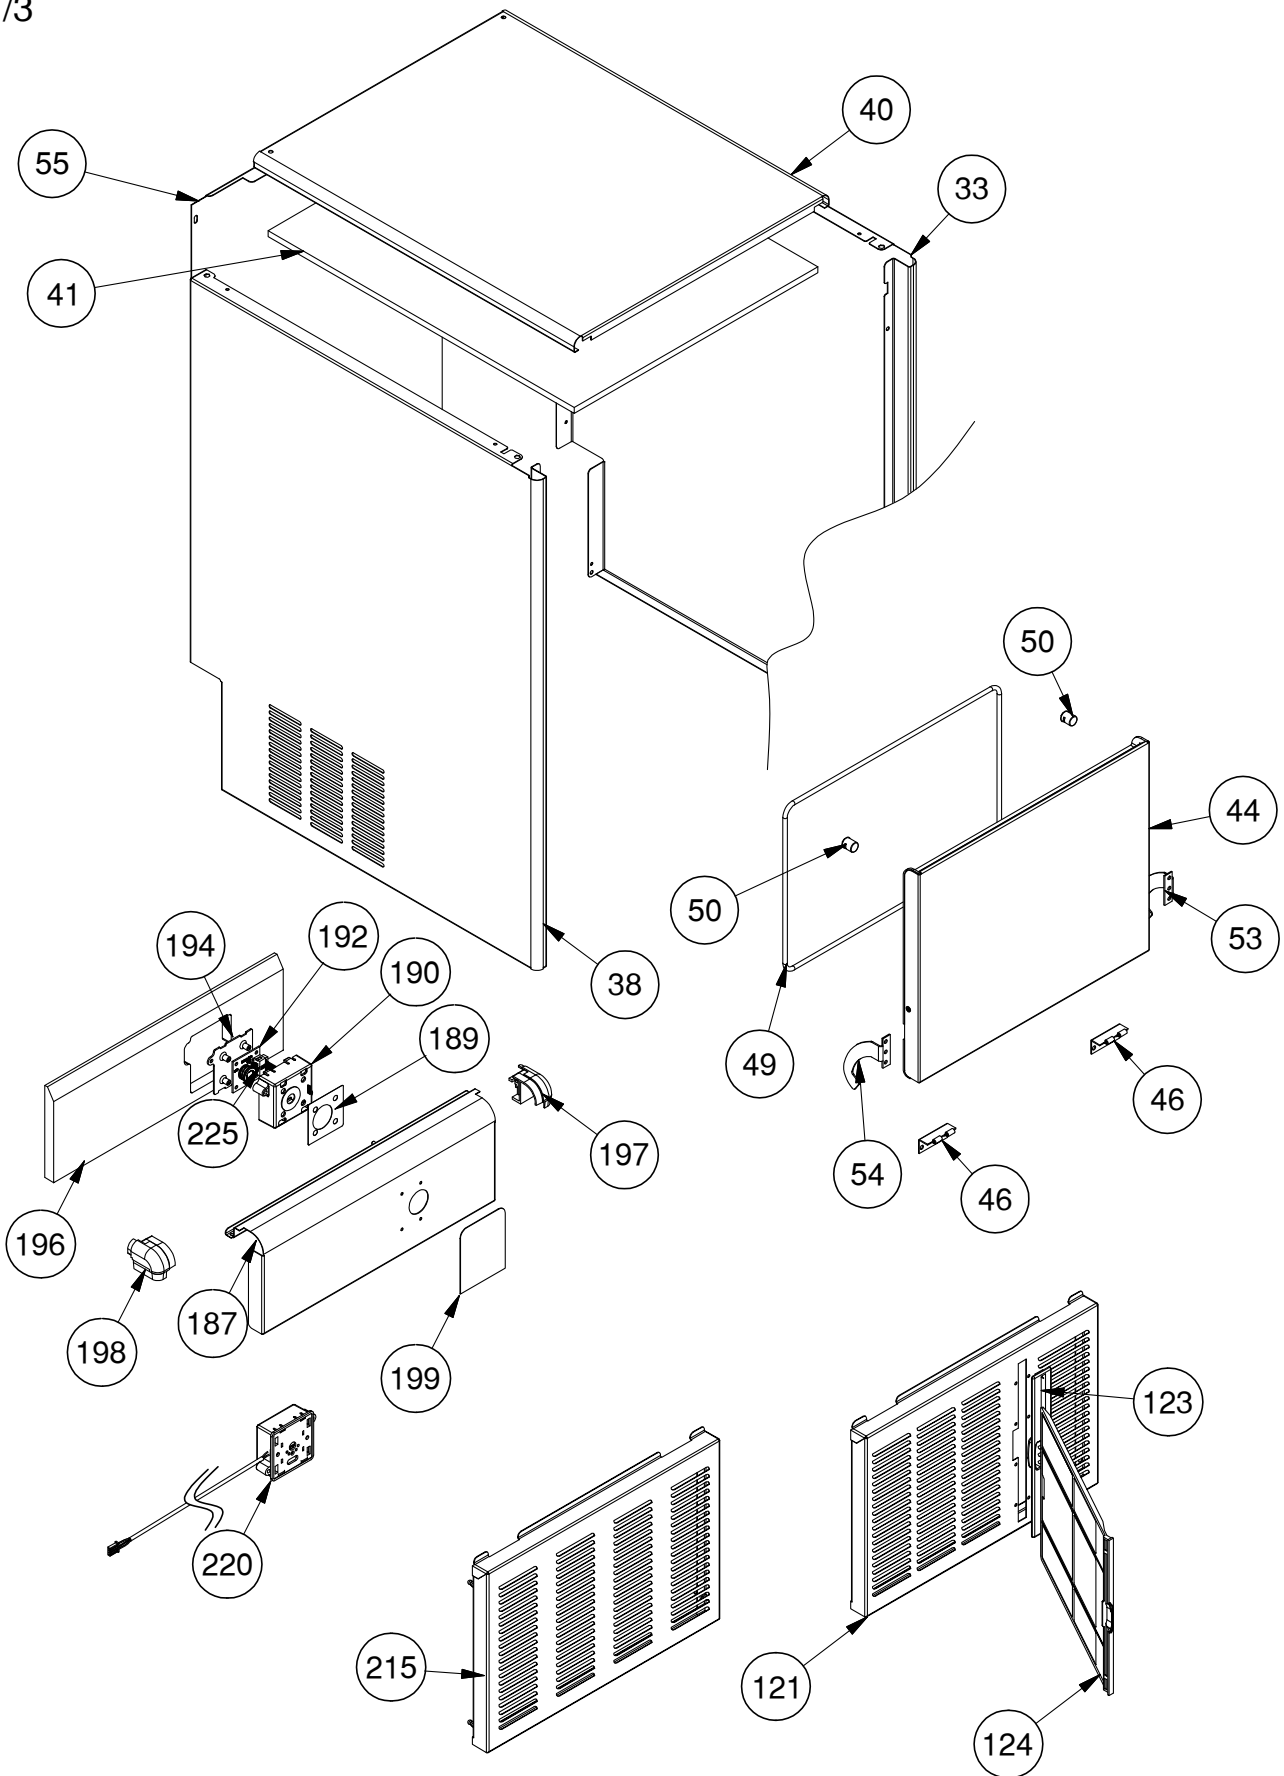

1/3

	N°	CODICE/CODE	IT	EN	FR
	33	CM25330880/0	FIANCO DESTRO	RIGHT SIDE PANEL	PANNEAU DROITE
	38	CM25330881/0	FIANCO SINISTRO	LEFT SIDE PANEL	PANNEAU GAUCHE
	40	CM25160719/0	COPERCHIO MACCHINA	MACHINE COVER PANEL	COUVERCLE
	41	CM25410222/0	ISOLAMENTO COPERCHIO	COVER INSULATION	ISOLATION DE LA COUVERTURE
	44	CM81400018/0	ASS. PORTA	DOOR ASSY	ENSEMBLE PORTE
	46	CM25130141/0	CERNIERA	HINGE	CHARNIERES
	49	CM19352049/0	GUARNIZIONE	GASKET	GARANTIE
	50	CM41109519/0	MAGNETE PORTA	DOOR MAGNET	AIMANT DE PORTE
	53	CM25325902/0	FERMO PORTA DX	RIGHT DOOR STOP	ARRÊT DE PORTE DROIT
	54	CM25325903/0	FERMO PORTA SX	LEFT DOOR STOP	ARRÊT DE PORTE GAUCHE
	55	CM25175331/0	PANNELLO POSTERIORE	BACK PANEL	PANNEAU POSTERIEURE
	121	CM81401421-0	ASS. PRESA ARIA (ARIA)	FRONT AIR PANEL ASSY (AIR)	PRISE D'AIR (AIR)
	123	CM25725640-1	CORNICE FILTRO NERA 21..45	BLACK FILTER FRAME 21...45	CADRE DE SUPPORT DU FILTRE
♻	124	CM25339014-1	FILTRO ARIA	AIR FILTER	FILTRE
	187	CM81401221-0	ASS.CRUSCOTTO CAPACITIVO	CAPACITIVE CONTROL PANEL ASSY	TABEAU DE BORD CLÉ CAPACITIVE
	189	CM33489641-0	BIADESIVO SCATOLA TASTO	ADHESIVE KEY BOX	BOÎTE À BOUTONS DOUBLE FACE
	190	CM25690263-0	SCATOLA TASTO CAPACITIVO	CAPACITIVE KEY BOX	BOÎTE À CLÉS CAPACITIVE
♻	192	CM33580361/0	TASTO CAPACITIVO	CAPACITIVE BUTTON	CLÉ CAPACITIVE
	194	CM25690264-0	COPERCHIO SCATOLA TASTO CAPACITIVO	CAPACITIVE KEY BOX COVER	COUVERCLE DE BOÎTE À CLÉS CAPACITIVE
	196	CM25410270-0	ISOLAMENTO 25-30	INSULATION 25-30	ISOLATION
	197	CM25088567/0	ANGOLARE DESTRO	RIGHT CORNER	COIN DROIT
	198	CM25088568/0	ANGOLARE SINISTRO	LEFT CORNER	COIN GAUCHE
♻	199	CM33489645-0	MEMBRANA TASTO CAPACITIVO	MEMBRANE CAPACITIVE KEY	MEMBRANE CLÉ CAPACITIVE
	215	CM81400114/0	ASS. PRESA ARIA (WATER)	FRONT AIR PANEL ASSY (WATER)	PRISE D'AIR (EAU)
♻	220	CM81450272-0	ASS. GATEWAY+CAVETTO	GATEWAY+CABLE ASSY	GATEWAY + CÂBLE
♻	225	CM33189113/0	CAVO FLAT ALLGAS	ALLGAS FLAT CABLE	CÂBLE DE CLÉ CAPACITIF