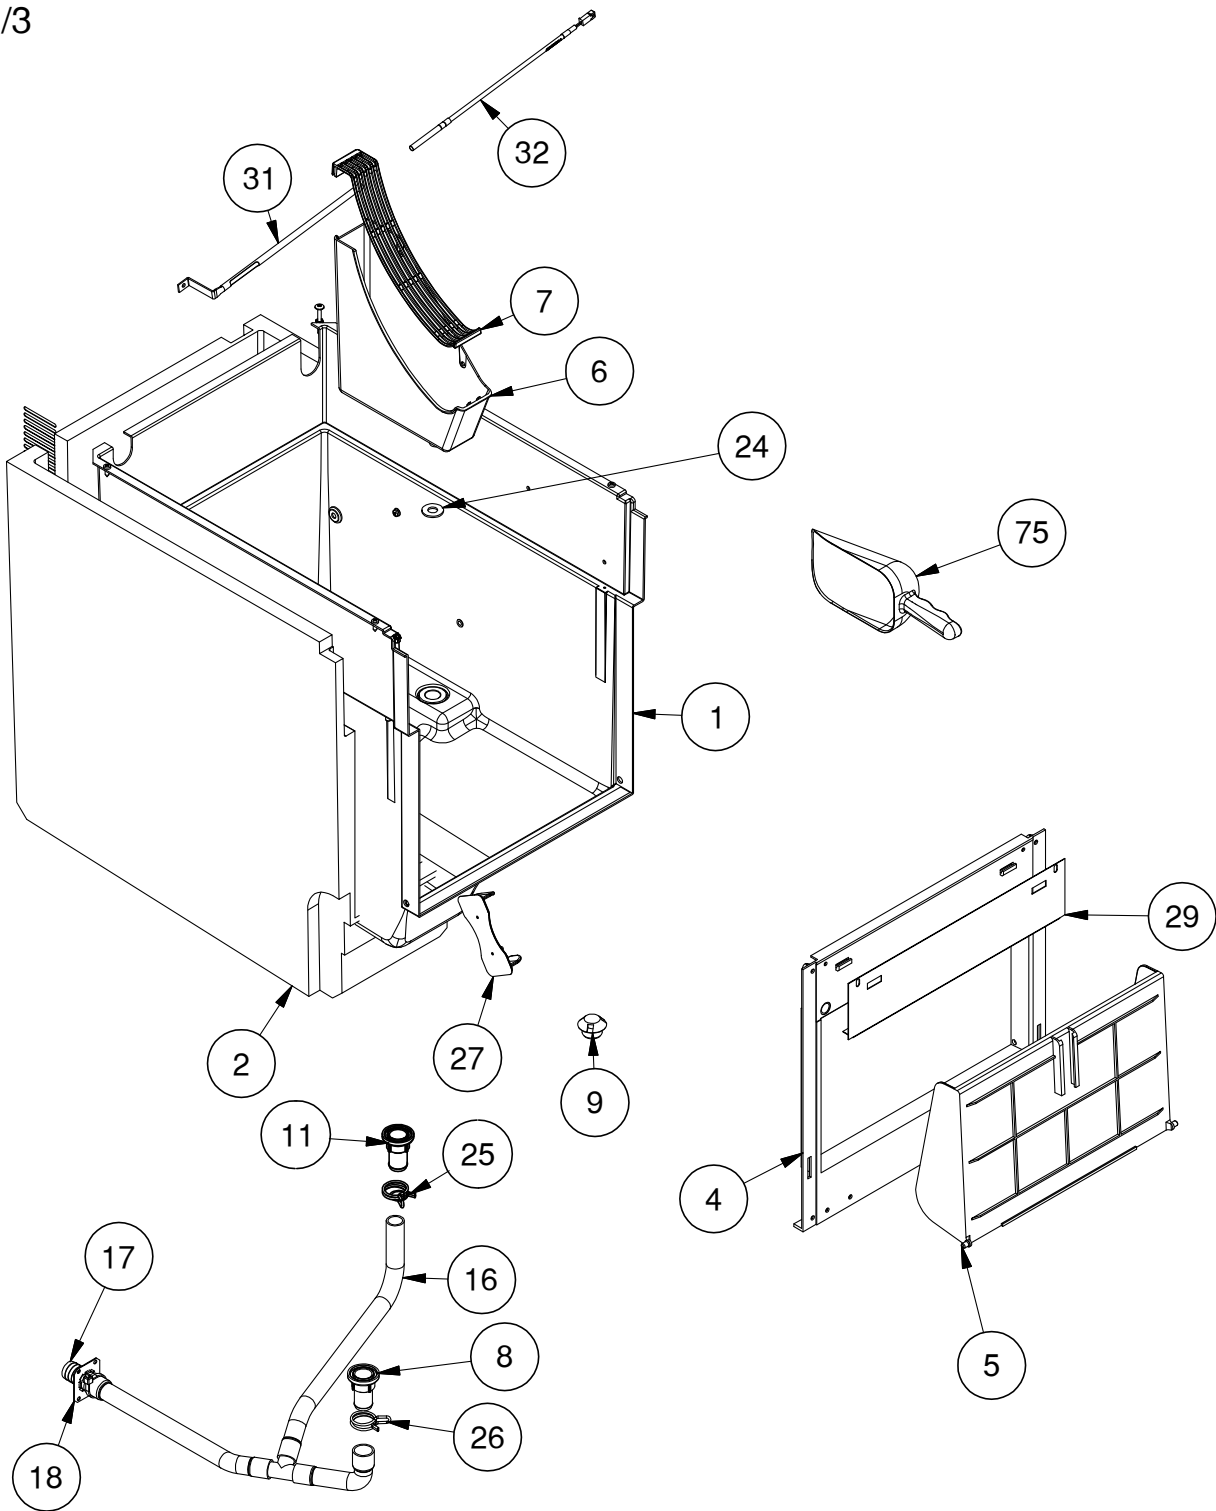

2/3

	N°	CODICE/CODE	IT	EN	FR
	1	CM25135187/0	CONTENITORE GHIACCIO 25	ICE STORAGE 25	STOCKAGE DE GLACE 25
	2	CM25410111/0	ISOLAMENTO DEPOSITO	STORAGE INSULATION	ISOLEMENT DES DÉPÔTS
	4	CM25165557/0	CORNICE PORTA	DOOR FRAME	PORTE CHASSIS
✱	5	CM25250185/0	DEFLETTORE PORTA	DOOR DEFLECTOR	PORTE DEFLECTEUR
	6	CM25800081/0	VASCHETTA ACQUA DEPOSITO 23..36	WATER STORAGE TANK 23..36	RÉSERVOIR DE STOCKAGE D'EAU
	7	CM25380726/0	GRIGLIA VASCHETTA DEPOSITO	GRID WATER STORAGE TANK	GRILLE DU RÉSERVOIR DE STOCKAGE
	8	CM25685318/0	SCARICO DEPOSITO	BIN DRAIN	DRAINER L'EAU
	9	CM25339002/0	FILTRO SCARICO	DRAIN FILTER	FILTRE D'EVACUATION
	11	CM19612515/0	RACCORDO SCARICO	DISCHARGE FITTING	RACCORD D'ÉCHAPPEMENT
	16	CM81400128/0	ASS. TUBI SCARICO	DRAIN PIPE ASSY	ASSEMBLAGE DES TUYAUX D'ÉCHAPPEMENT
	17	CM25690807/0	SCARICO MACCHINA ACQUA K	WATER MACHINE DISCHARGE K	DRAINER L'EAU
	18	CM25570132/0	PIASTRA SUPPORTO SCARICO ACQUA	WATER DISCHARGE SUPPORT PLATE	PLAQUE DE SUPPORT D'ÉVACUA- TION D'EAU
	24	CM19350158/0	GUARNIZIONE	GASKET	GARANTIE
	25	CM19281337/0	STRINGITUBO A MOLLA D19,6	CLAMP SPRING D19,6	PINCE À RESSORT
	26	CM19281338/0	STRINGITUBO A MOLLA D22,5	CLAMP SPRING D22,5	PINCE À RESSORT
	27	CM25725621/0	SUPPORTO PALETTA 23..45	ICE SCOOP SUPPORT 23..45	SUPPORT PELLE A GLACE 23..45
	29	CM25470052/0	PANNELLO CORNICE PORTA	FRAME DOOR PANEL	PANNEAU CADRE DE PORTE
	31	CM25792029/0	TUBO SONDA DEPOSITO 23..50	STORAGE PROBE TUBE 23..50	TUBE SONDE DE STOCKAGE
✱	32	CM33580393-0	SONDA TEMP. DEPOSITO	STORAGE TEMP. PROBE	SONDE DE STOCKAGE
	75	CM19500099/0	PALETTA RACCOGLI GHIACCIO PICCOLA	LITTLE ICE SCOOP	PETITE PELLE À GLACE