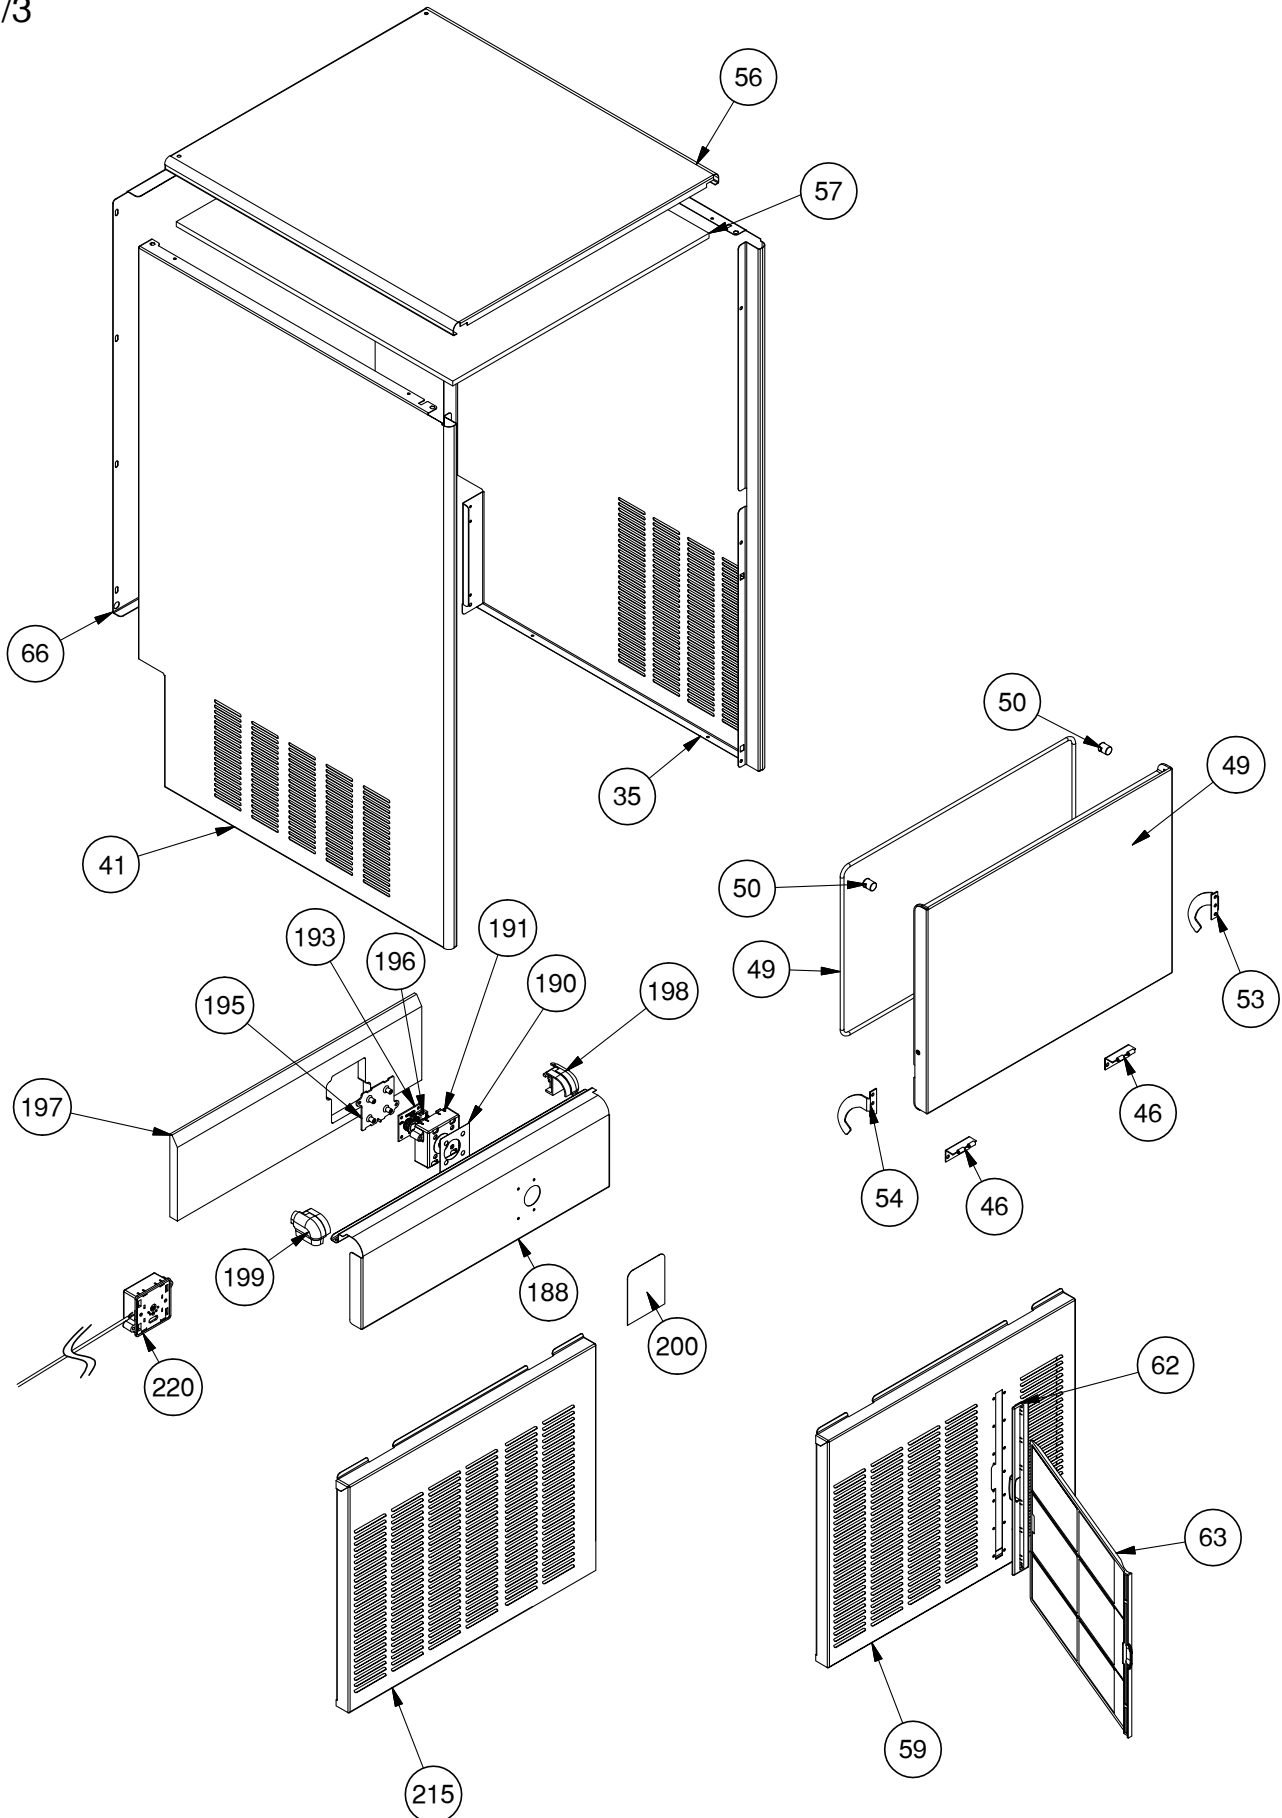

1/3

	N°	CODICE/CODE	IT	EN	FR
	35	CM25330884/0	FIANCO DESTRO	RIGHT SIDE PANEL	PANNEAU DROITE
	41	CM25330885/0	FIANCO SINISTRO	LEFT SIDE PANEL	PANNEAU GAUCHE
	46	CM25130141/0	CERNIERA	HINGE	CHARNIERES
	49	CM81400306/0	ASSIEME PORTA	DOOR ASSY	ENSEMBLE PORTE
	49	CM19352049/0	GUARNIZIONE	GASKET	GARANTIE
	50	CM41109519/0	MAGNETE PORTA	DOOR MAGNET	AIMANT DE PORTE
	53	CM25325902/0	FERMO PORTA DX	RIGHT DOOR STOP	ARRÊT DE PORTE DROIT
	54	CM25325903/0	FERMO PORTA SX	LEFT DOOR STOP	ARRÊT DE PORTE GAUCHE
	56	CM25160737/0	COPERCHIO MACCHINA	MACHINE COVER PANEL	COUVERCLE
	57	CM25410224/0	ISOLAMENTO COPERCHIO	COVER INSULATION	ISOLATION DE LA COUVERTURE
	59	CM81401423-0	ASS. PRESA ARIA (ARIA)	FRONT AIR PANEL ASSY (AIR)	PRISE D'AIR (AIR)
	62	CM25725641-1	CORNICE FILTRO NERA 50..90	BLACK FILTER FRAME 50..90	CADRE DE SUPPORT DU FILTRE
⊛	63	CM25339015-1	FILTRO ARIA	AIR FILTER	FILTRE
	66	CM25175334/0	PANNELLO POSTERIORE	BACK PANEL	PANNEAU POSTERIEURE
	188	CM81401224-0	ASS.CRUSCOTTO CAPACITIVO	CAPACITIVE CONTROL PANEL ASSY	TABEAU DE BORD CLÉ CAPACITIVE
	190	CM33489641-0	BIADESIVO SCATOLA TASTO	ADHESIVE KEY BOX	BOÎTE À BOUTONS DOUBLE FACE
	191	CM25690263-0	SCATOLA TASTO CAPACITIVO	CAPACITIVE KEY BOX	BOÎTE À CLÉS CAPACITIVE
⊛	193	CM33580361/0	TASTO CAPACITIVO	CAPACITIVE BUTTON	CLÉ CAPACITIVE
	195	CM25690264-0	COPERCHIO SCATOLA TASTO CAPACITIVO	CAPACITIVE KEY BOX COVER	COUVERCLE DE BOÎTE À CLÉS CAPACITIVE
⊛	196	CM33189113/0	CAVO FLAT ALLGAS	ALLGAS FLAT CABLE	CÂBLE DE CLÉ CAPACITIF
	197	CM25410272-0	ISOLAMENTO 50	INSULATION 50	ISOLATION
	198	CM25088567/0	ANGOLARE DESTRO	RIGHT CORNER	COIN DROIT
	199	CM25088568/0	ANGOLARE SINISTRO	LEFT CORNER	COIN GAUCHE
⊛	200	CM33489645-0	MEMBRANA TASTO CAPACITIVO	MEMBRANE CAPACITIVE KEY	MEMBRANE CLÉ CAPACITIVE
	215	CM81400382/0	ASS. PRESA ARIA (WATER)	FRONT AIR PANEL ASSY (WATER)	PRISE D'AIR (EAU)
⊛	220	CM81450272-0	ASS. GATEWAY+CAVETTO	GATEWAY+CABLE ASSY	GATEWAY + CÂBLE