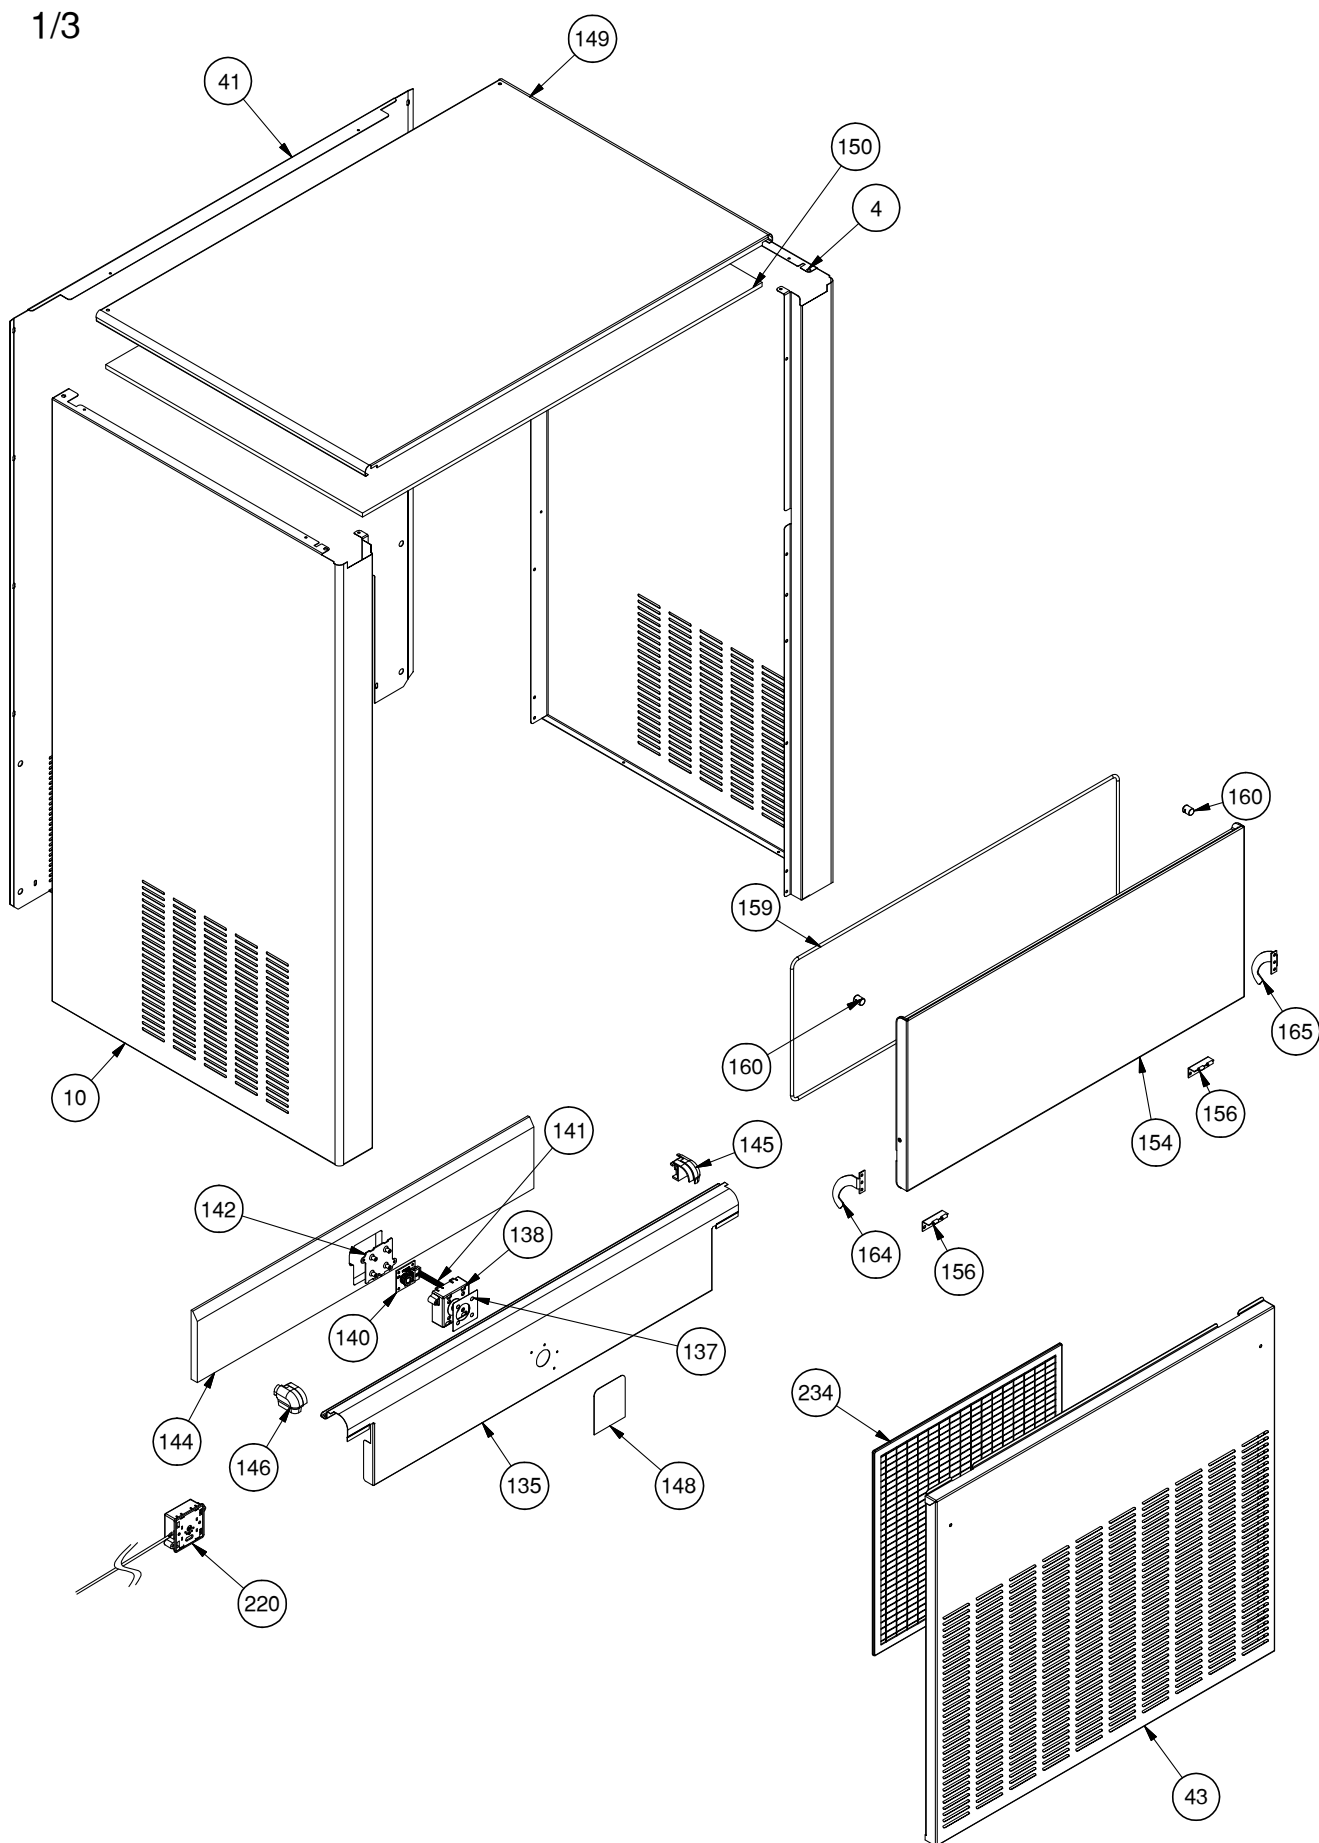

N°	CODICE/CODE	IT	EN	FR
	4	CM81400388/0	ASS.FIANCO DX	RIGHT SIDE PANEL	ASSEMBLAGE CÔTÉ DROIT
	10	CM81400389/0	ASS. FIANCO SX	LEFT SIDE PANEL	PANNEAU GAUCHE
	41	CM25550924/0	PANNELLO POSTERIORE	BACK PANEL	PANNEAU POSTERIEURE
	43	CM81400426/0	ASS. PRESA ARIA 150	FRONT AIR PANEL ASSY 150	PRISE D'AIR (AIR)
	135	CM81401228-0	ASS.CRUSCOTTO CAPACITIVO	CAPACITIVE CONTROL PANEL ASSY	TABLEAU DE BORD CLÉ CAPACITIVE
	137	CM33489641-0	BIADESIVO SCATOLA TASTO	ADHESIVE KEY BOX	BOÎTE À BOUTONS DOUBLE FACE
	138	CM25690263-0	SCATOLA TASTO CAPACITIVO	CAPACITIVE KEY BOX	BOÎTE À CLÉS CAPACITIVE
✱	140	CM33580361/0	TASTO CAPACITIVO	CAPACITIVE BUTTON	CLÉ CAPACITIVE
✱	141	CM33189113/0	CAVO FLAT ALLGAS	ALLGAS FLAT CABLE	CÂBLE DE CLÉ CAPACITIF
	142	CM25690264-0	COPERCHIO SCATOLA TASTO CAPACITIVO	CAPACITIVE KEY BOX COVER	COUVERCLE DE BOÎTE À CLÉS CAPACITIVE
	144	CM25410285-0	ISOLAMENTO 150	INSULATION 150	ISOLATION
	145	CM25088567/0	ANGOLARE DESTRO	RIGHT CORNER	COIN DROIT
	146	CM25088568/0	ANGOLARE SINISTRO	LEFT CORNER	COIN GAUCHE
✱	148	CM33489645-0	MEMBRANA TASTO CAPACITIVO	MEMBRANE CAPACITIVE KEY	MEMBRANE CLÉ CAPACITIVE
	149	CM25160756/0	COPERCHIO MACCHINA	MACHINE COVER PANEL	COUVERCLE
	150	CM25410228/0	ISOLAMENTO COPERCHIO	COVER INSULATION	ISOLATION DE LA COUVERTURE
	154	CM81400148/0	ASS. PORTA	DOOR ASSY	ENSEMBLE PORTE
	156	CM25130141/0	CERNIERA	HINGE	CHARNIERES
	159	CM19352049/0	GUARNIZIONE	GASKET	GARANTIE
	160	CM41109519/0	MAGNETE PORTA	DOOR MAGNET	AIMANT DE PORTE
	164	CM25325903/0	FERMO PORTA SX	LEFT DOOR STOP	ARRÊT DE PORTE GAUCHE
	165	CM25325902/0	FERMO PORTA DX	RIGHT DOOR STOP	ARRÊT DE PORTE DROIT
✱	220	CM81450272-0	ASS. GATEWAY+CAVETTO	GATEWAY+CABLE ASSY	GATEWAY + CÂBLE
✱	234	CM25339020/0	FILTRO ARIA	AIR FILTER	FILTRE