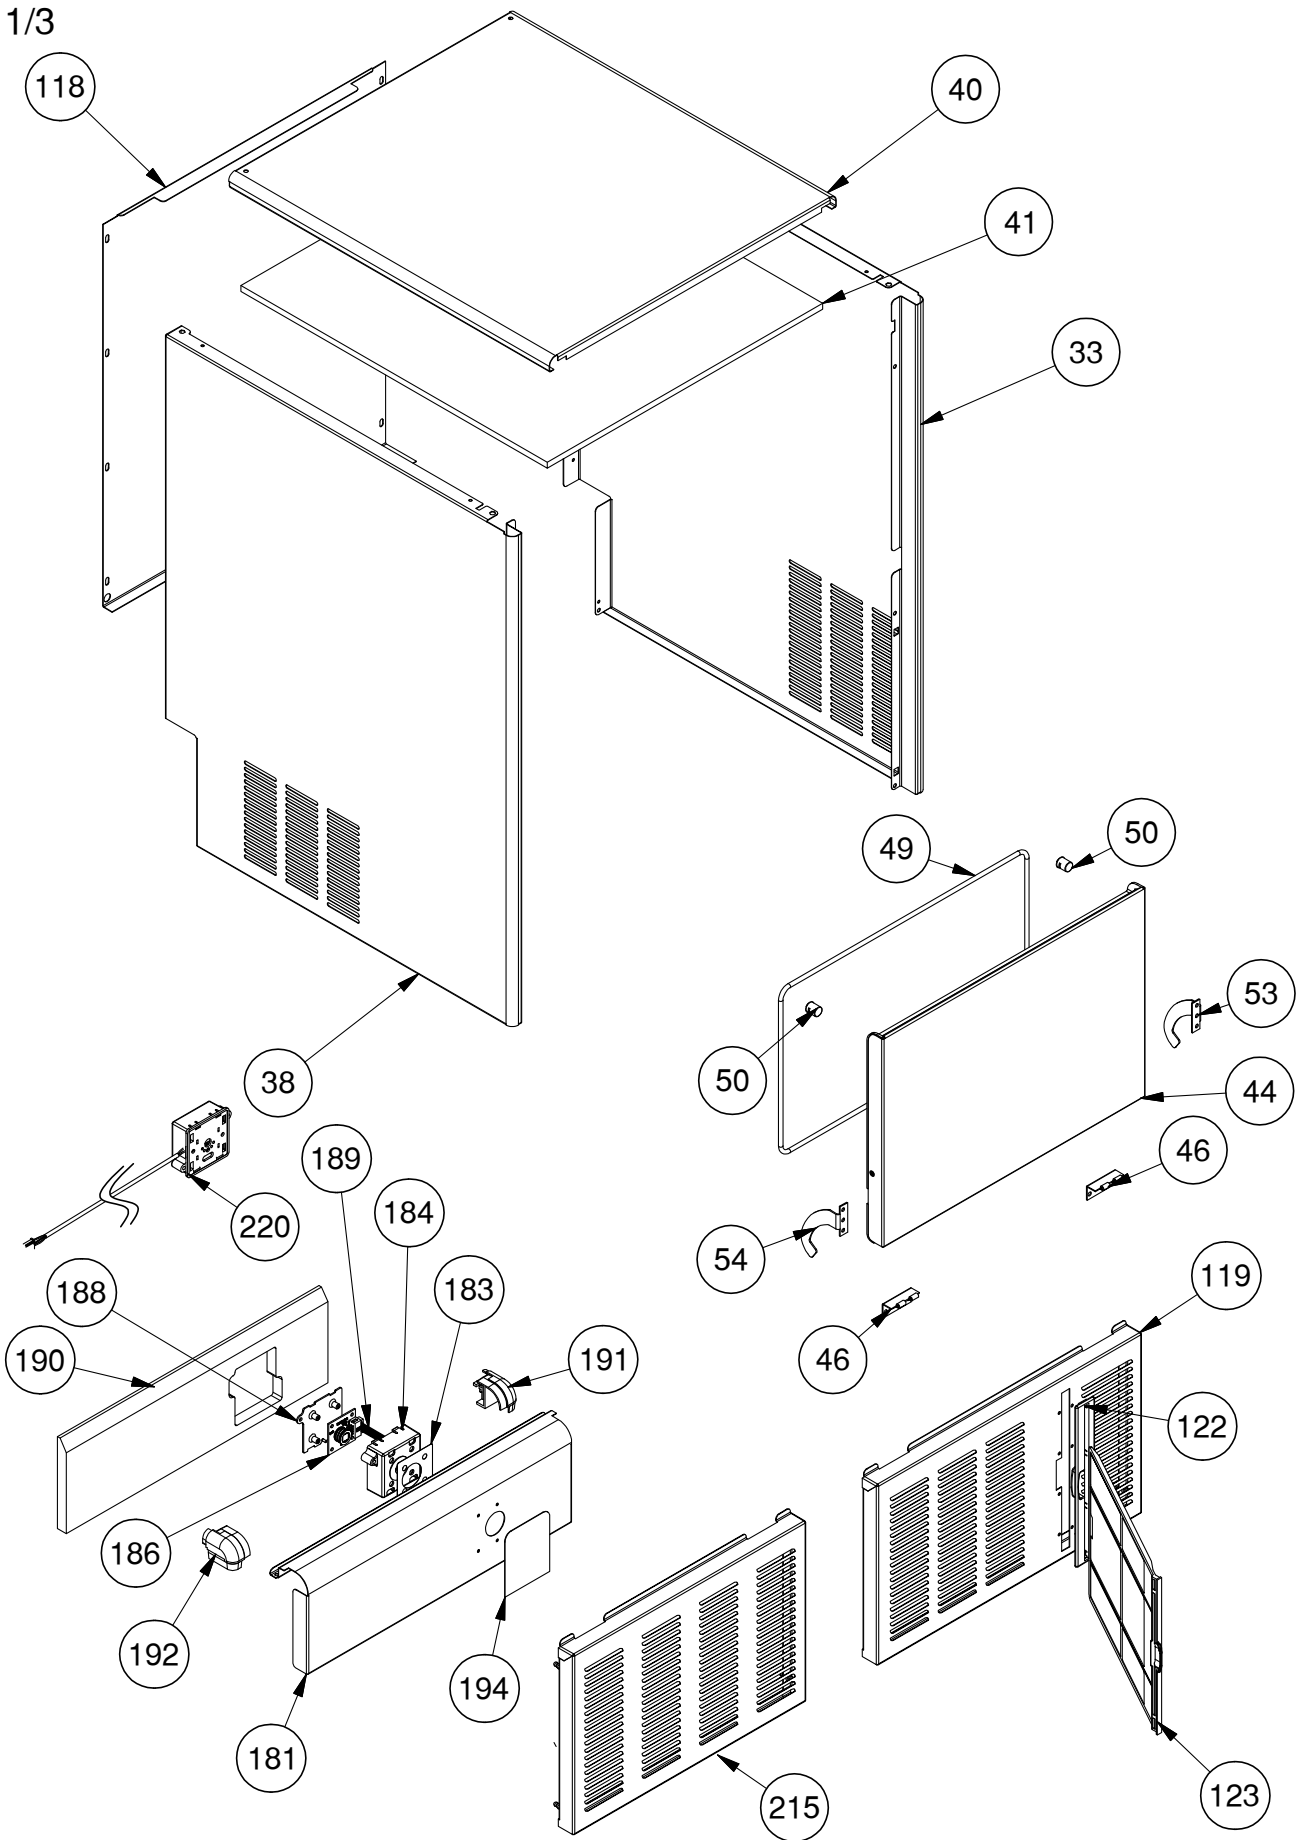

1/3

	N°	CODICE/CODE	IT	EN	FR
	33	CM25330880/0	FIANCO DESTRO	RIGHT SIDE PANEL	PANNEAU DROITE
	38	CM25330881/0	FIANCO SINISTRO	LEFT SIDE PANEL	PANNEAU GAUCHE
	40	CM25160722/0	COPERCHIO MACCHINA	MACHINE COVER PANEL	COUVERCLE
	41	CM25410223/0	ISOLAMENTO COPERCHIO	COVER INSULATION	ISOLATION DE LA COUVERTURE
	44	CM81400075/0	ASS. PORTA	DOOR ASSY	ENSEMBLE PORTE
	46	CM25130141/0	CERNIERA	HINGE	CHARNIERES
	49	CM19352049/0	GUARNIZIONE	GASKET	GARANTIE
	50	CM41109519/0	MAGNETE PORTA	DOOR MAGNET	AIMANT DE PORTE
	53	CM25325902/0	FERMO PORTA DX	RIGHT DOOR STOP	ARRÊT DE PORTE DROIT
	54	CM25325903/0	FERMO PORTA SX	LEFT DOOR STOP	ARRÊT DE PORTE GAUCHE
	118	CM25175332/0	PANNELLO POSTERIORE	BACK PANEL	PANNEAU POSTERIEURE
	119	CM81401422-0	ASS. PRESA ARIA (ARIA)	FRONT AIR PANEL ASSY (AIR)	PRISE D'AIR (AIR)
	122	CM25725640-1	CORNICE FILTRO NERA 21..45	BLACK FILTER FRAME 21...45	CADRE DE SUPPORT DU FILTRE
♻️	123	CM25339014-1	FILTRO ARIA	AIR FILTER	FILTRE
	181	CM81401222-0	ASS.CRUSCOTTO CAPACITIVO	CAPACITIVE CONTROL PANEL ASSY	TABEUAU DE BORD CLÉ CAPACITIVE
	183	CM33489641-0	BIADESIVO SCATOLA TASTO	ADHESIVE KEY BOX	BOÎTE À BOUTONS DOUBLE FACE
	184	CM25690263-0	SCATOLA TASTO CAPACITIVO	CAPACITIVE KEY BOX	BOÎTE À CLÉS CAPACITIVE
♻️	186	CM33580361/0	TASTO CAPACITIVO	CAPACITIVE BUTTON	CLÉ CAPACITIVE
	188	CM25690264-0	COPERCHIO SCATOLA TASTO CAPACITIVO	CAPACITIVE KEY BOX COVER	COUVERCLE DE BOÎTE À CLÉS CAPACITIVE
♻️	189	CM33189113/0	CAVO FLAT ALLGAS	ALLGAS FLAT CABLE	CÂBLE DE CLÉ CAPACITIF
	190	CM25410271-0	ISOLAMENTO 36-45	INSULATION 36-45	ISOLATION
	191	CM25088567/0	ANGOLARE DESTRO	RIGHT CORNER	COIN DROIT
	192	CM25088568/0	ANGOLARE SINISTRO	LEFT CORNER	COIN GAUCHE
♻️	194	CM33489645-0	MEMBRANA TASTO CAPACITIVO	MEMBRANE CAPACITIVE KEY	MEMBRANE CLÉ CAPACITIVE
	215	CM81400113/0	ASS. PRESA ARIA (WATER)	FRONT AIR PANEL ASSY (WATER)	PRISE D'AIR (EAU)
♻️	220	CM81450272-0	ASS. GATEWAY+CAVETTO	GATEWAY+CABLE ASSY	GATEWAY + CÂBLE