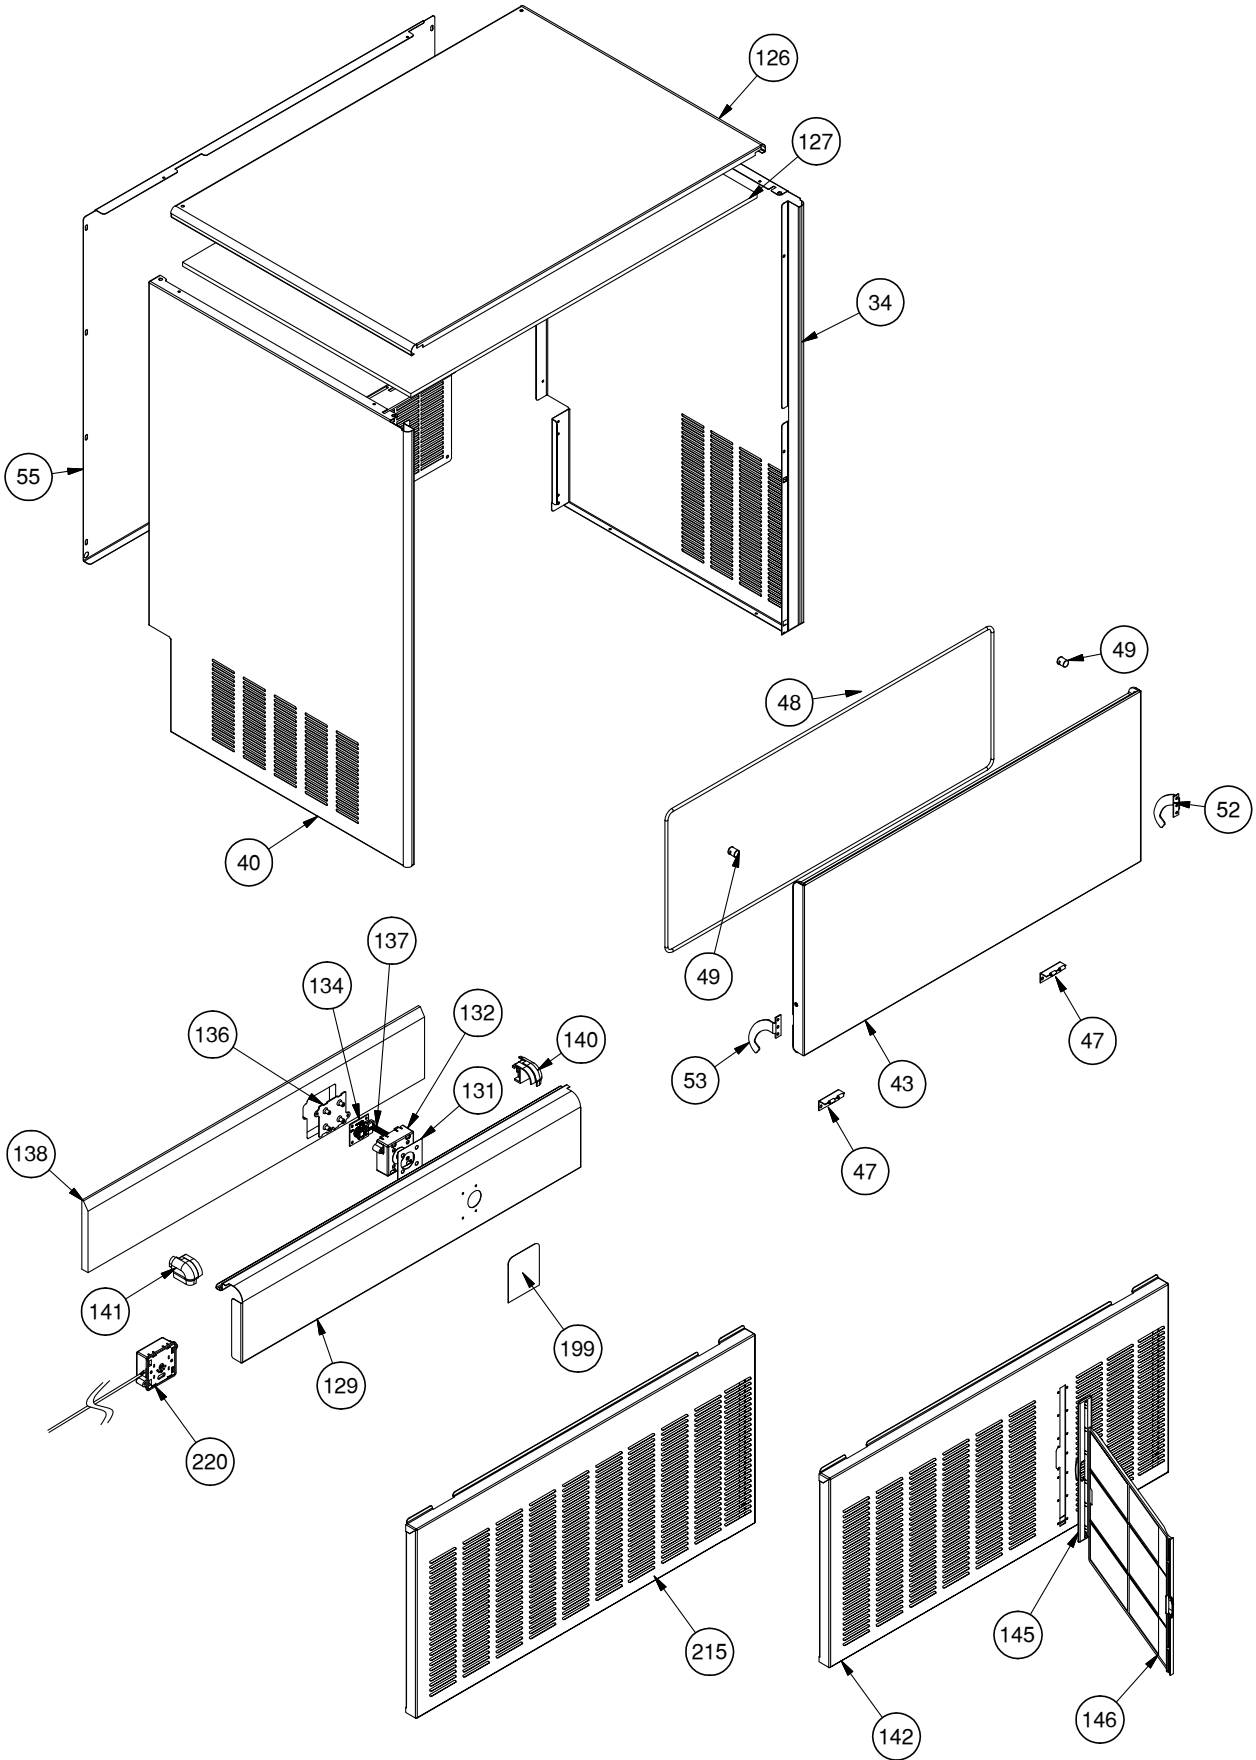

1/3

	N°	CODICE/CODE	IT	EN	FR
	34	CM25330884/0	FIANCO DESTRO	RIGHT SIDE PANEL	PANNEAU DROITE
	40	CM25330885/0	FIANCO SINISTRO	LEFT SIDE PANEL	PANNEAU GAUCHE
	43	CM81400148/0	ASS. PORTA	DOOR ASSY	ENSEMBLE PORTE
	47	CM25130141/0	CERNIERA	HINGE	CHARNIERES
	48	CM19352049/0	GUARNIZIONE	GASKET	GARANTIE
	49	CM41109519/0	MAGNETE PORTA	DOOR MAGNET	AIMANT DE PORTE
	52	CM25325902/0	FERMO PORTA DX	RIGHT DOOR STOP	ARRÊT DE PORTE DROIT
	53	CM25325903/0	FERMO PORTA SX	LEFT DOOR STOP	ARRÊT DE PORTE GAUCHE
	55	CM25175337/0	PANNELLO POSTERIORE	BACK PANEL	PANNEAU POSTERIEURE
	126	CM25160728/0	COPERCHIO MACCHINA	MACHINE COVER PANEL	COUVERCLE
	127	CM25410227/0	ISOLAMENTO COPERCHIO	COVER INSULATION	ISOLATION DE LA COUVERTURE
	129	CM81401227-0	ASS.CRUSCOTTO CAPACITIVO	CAPACITIVE CONTROL PANEL ASSY	TABEUAU DE BORD CLÉ CAPACITIVE
	131	CM33489641-0	BIADESIVO SCATOLA TASTO	ADHESIVE KEY BOX	BOÎTE À BOUTONS DOUBLE FACE
	132	CM25690263-0	SCATOLA TASTO CAPACITIVO	CAPACITIVE KEY BOX	BOÎTE À CLÉS CAPACITIVE
⊛	134	CM33580361/0	TASTO CAPACITIVO	CAPACITIVE BUTTON	CLÉ CAPACITIVE
	136	CM25690264-0	COPERCHIO SCATOLA TASTO CAPACITIVO	CAPACITIVE KEY BOX COVER	COUVERCLE DE BOÎTE À CLÉS CAPACITIVE
⊛	137	CM33189113/0	CAVO FLAT ALLGAS	ALLGAS FLAT CABLE	CÂBLE DE CLÉ CAPACITIF
	138	CM25410275-0	ISOLAMENTO 95-150	INSULATION 95-150	ISOLATION
	140	CM25088567/0	ANGOLARE DESTRO	RIGHT CORNER	COIN DROIT
	141	CM25088568/0	ANGOLARE SINISTRO	LEFT CORNER	COIN GAUCHE
	142	CM81401426-0	ASS. PRESA ARIA (ARIA)	FRONT AIR PANEL ASSY (AIR)	PRISE D'AIR (AIR)
	145	CM25725641-1	CORNICE FILTRO NERA 50..90	BLACK FILTER FRAME 50..90	CADRE DE SUPPORT DU FILTRE
⊛	146	CM25339015-1	FILTRO ARIA	AIR FILTER	FILTRE
⊛	199	CM33489645-0	MEMBRANA TASTO CAPACITIVO	MEMBRANE CAPACITIVE KEY	MEMBRANE CLÉ CAPACITIVE
	215	CM81400353/0	ASS. PRESA ARIA (WATER)	FRONT AIR PANEL ASSY (WATER)	PRISE D'AIR (EAU)
⊛	220	CM81450272-0	ASS. GATEWAY+CAVETTO	GATEWAY+CABLE ASSY	GATEWAY + CÂBLE