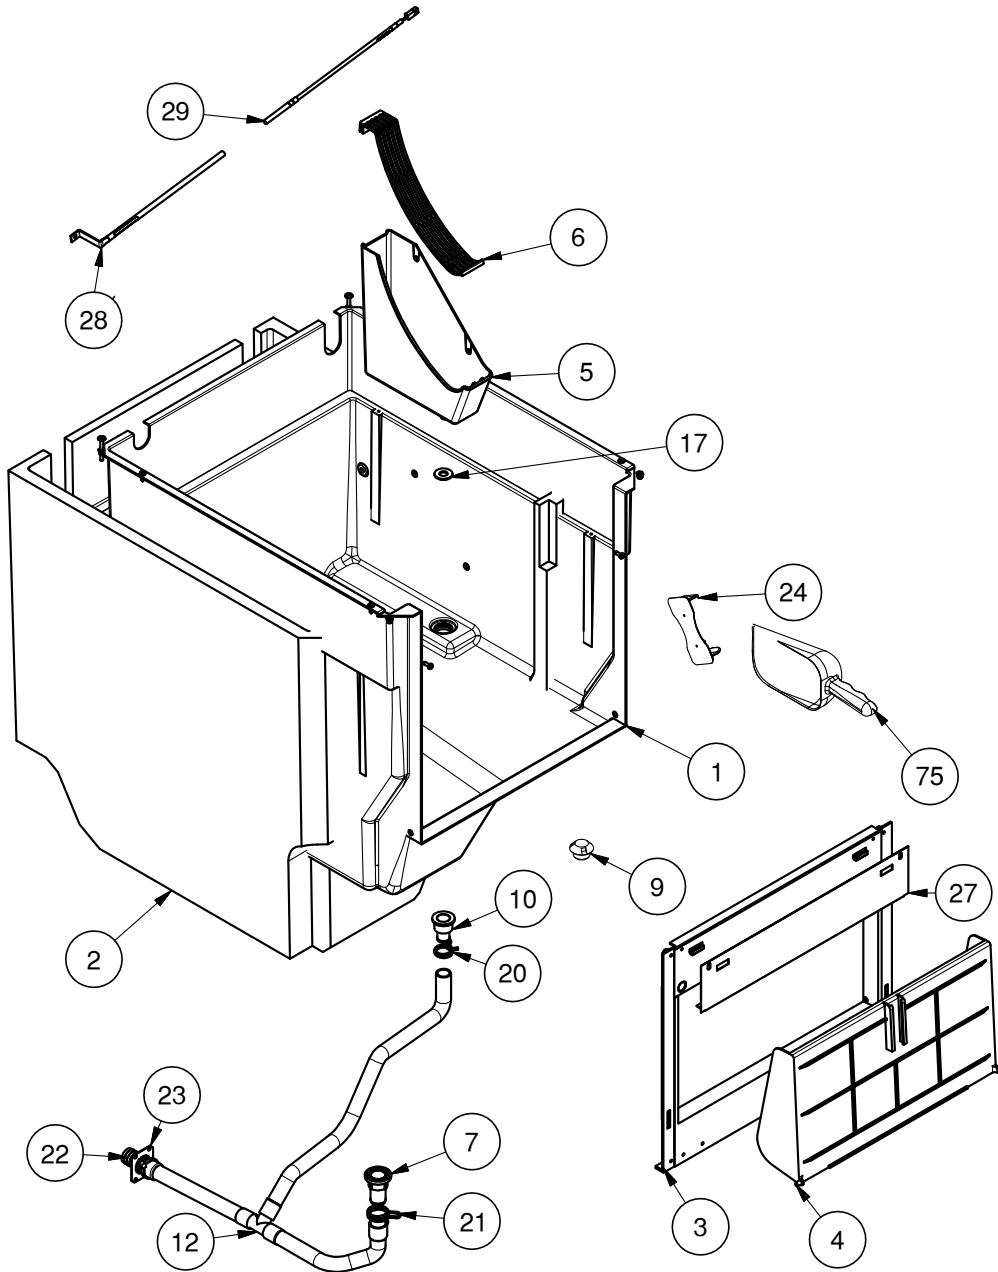

2/3

	N°	CODICE/CODE	IT	EN	FR
	1	CM25135196/0	CONTENITORE GHIACCIO 45	ICE STORAGE 45	STOCKAGE DE GLACE 45
	2	CM25410150/0	ISOLAMENTO DEPOSITO	STORAGE INSULATION	ISOLEMENT DES DÉPÔTS
	3	CM25165561/0	CORNICE PORTA	DOOR FRAME	PORTE CHASSIS
♻	4	CM25250187/0	DEFLETTORE PORTA	DOOR DEFLECTOR	PORTE DEFLECTEUR
	5	CM25800081/0	VASCHETTA ACQUA DEPOSITO 23..36	WATER STORAGE TANK 23..36	RÉSERVOIR DE STOCKAGE D'EAU
	6	CM25380726/0	GRIGLIA VASCHETTA DEPOSITO	GRID WATER STORAGE TANK	GRILLE DU RÉSERVOIR DE STOCKAGE
	7	CM25685318/0	SCARICO DEPOSITO	BIN DRAIN	DRAINER L'EAU
	9	CM25339002/0	FILTRO SCARICO	DRAIN FILTER	FILTRE D'EVACUATION
	10	CM19612515/0	RACCORDO SCARICO	DISCHARGE FITTING	RACCORD D'ÉCHAPPEMENT
	12	CM81400320/0	ASS. TUBI DI SCARICO	DISCHARGE PIPE ASSY	ASSEMBLAGE DES TUYAUX D'ÉCHAPPEMENT
	17	CM19350158/0	GUARNIZIONE	GASKET	GARANTIE
	20	CM19281337/0	STRINGITUBO A MOLLA D19,6	CLAMP SPRING D19,6	PINCE À RESSORT
	21	CM19281338/0	STRINGITUBO A MOLLA D22,5	CLAMP SPRING D22,5	PINCE À RESSORT
	22	CM25690807/0	SCARICO MACCHINA ACQUA K	WATER MACHINE DISCHARGE K	DRAINER L'EAU
	23	CM25570132/0	PIASTRA SUPPORTO SCARICO ACQUA	WATER DISCHARGE SUPPORT PLATE	PLAQUE DE SUPPORT D'ÉVACUA- TION D'EAU
	24	CM25725621/0	SUPPORTO PALETTA 23..45	ICE SCOOP SUPPORT 23..45	SUPPORT PELLE A GLACE 23..45
	27	CM25470055/0	PANNELLO CORNICE PORTA	FRAME DOOR PANEL	PANNEAU CADRE DE PORTE
	28	CM25792029/0	TUBO SONDA DEPOSITO 23..50	STORAGE PROBE TUBE 23..50	TUBE SONDE DE STOCKAGE
♻	29	CM33580393-0	SONDA TEMP. DEPOSITO	STORAGE TEMP. PROBE	SONDE DE STOCKAGE
	75	CM19500099/0	PALETTA RACCOGLI GHIACCIO PICCOLA	LITTLE ICE SCOOP	PETITE PELLE À GLACE