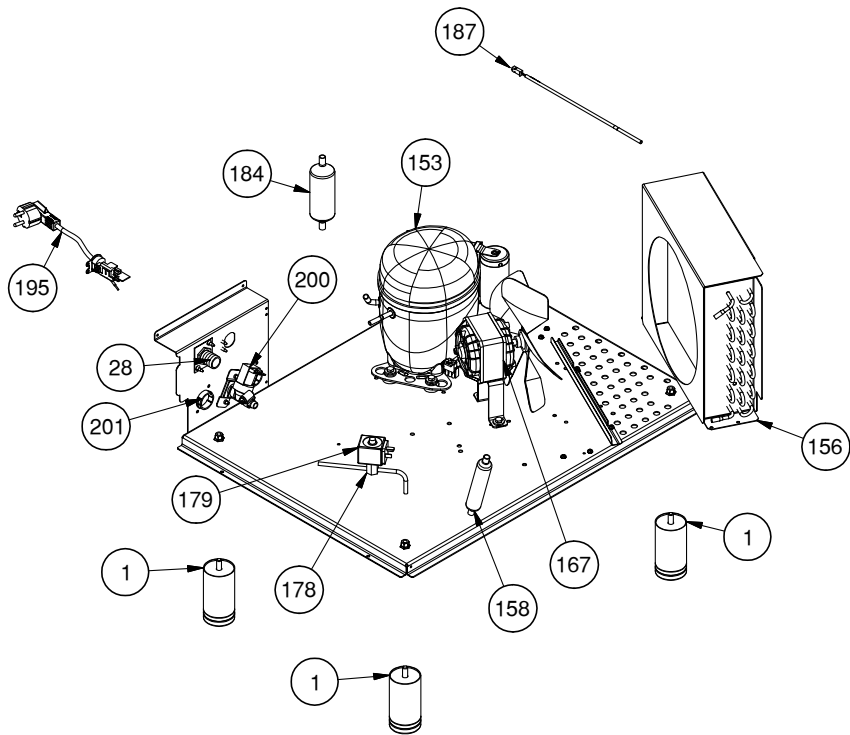

3/3

	N°	CODICE/CODE	IT	EN	FR
	1	CM25570708/0	PIEDINO D50-H100	LEG D50-H100	PIED D50-H100
	28	CM25690807/0	SCARICO MACCHINA ACQUA K	WATER MACHINE DISCHARGE K	DRAINER L'EAU
	61	CM25726123/0	SUPPORTO EVAPORATORE SX	LEFT SUPPORT EVAPORATOR	SUPPORT EVAPORATEUR GAUCHE
	62	CM81400842/0	ASS. BACINELLA	THANK ASSY	ASSEMBLAGE DU BASSIN
	63	CM25030013/0	ALBERO BACINELLA	TANK SHAFT	BASSIN D'ARBRE
	67	CM25440110/0	LEVA RIBALTAMENTO	HARVEST LEVER	LEVIER DE BASCULEMENT
	69	CM25560256/0	PERNO MOLLA	PIN SPRING	GOUPILLE ÉLASTIQUE
	70	CM25725429/0	SUPPORTO MOTORIDUTTORE	HARVEST MOTOR SUPPORT	SUPPORT MOTORÉDUCTEUR
	71	CM81413043/0	DISCO MOTORIDUTTORE	HARVEST MOTOR DISK	DISQUE MOTORÉDUCTEUR
⊛	74	CM19440077/0	MOTORIDUTTORE RIBALTAMENTO 50HZ	HARVEST MOTOR 50 HZ	MOTEUR À ENGRENAGES À RENVERSEMENT 50HZ
⊛	74	CM81400006/0	ASS. MOTORIDUTTORE RIBALTAMENTO	HARVEST MOTOR ASSY.	MOTORÉDUCTEUR À RENVERSEMENT
⊛	84	CM19410216/0	MICRO INTERRUPTORE MOTORE PALETTE	PADDLE MOTOR MICROSWITCH	MICRO INTERRUPTEUR MOTEUR PALETTE
	87	CM81400343/0	GRIGLIA INOX PER BACINELLA	STAINLES STEEL GRILL FOR TANK	GRILLE EN ACIER INOX POUR CONTENEUR
	91	CM25725439/0	SUPPORTO MOTORIDUTTORE PALETTE	PADDLE MOTOR SUPPORT	SUPPORT MOTORÉDUCTEUR À PALETTES
⊛	92	CM19440059/1	MOTORIDUTTORE PALETTE 50HZ	PADDLE MOTOR 50HZ	MOTEUR À ENGRENAGES À PALETTES 50HZ
	94	CM25620510/0	PROTEZIONE MOTORIDUTTORE RIBALTAMENTO	HARVEST MOTOR PROTECTION	PROTECTION MOTORÉDUCTEUR
	95	CM25525419/0	SUPPORTO MICRO PALETTE	MICRO PALETTE SUPPORT	SUPPORT DE MICRO-PALETTES
	98	CM25726124/0	SUPPORTO EVAPORATORE DX	RIGHT SUPPORT EVAPORATOR	SUPPORT ÉVAPORATEUR DROIT
	99	CM25300000/0	SUPP.TUBO ENTRATA ACQUA	SUPPORT WATER INLET PIPE	TUYAU D'ENTRÉE D'EAU SUPP.
	100	CM25030032/0	ALBERO PALETTE	PADDLE SHAFT	PALETTES PIVOT
	101	CM25545515/0	PALETTA K	K PADDLE	PALETTE K
	102	CM19800179/0	DISTANZIALE PER PALETTE	PADDLE SPACER	ESPACEUR POUR PALETTE
	103	CM25726115/3	SUPPORTO ALBERO PALETTE	PADDLE SHAFT SUPPORT	SUPPORT D'ARBRE DE PALETTES
	112	CM81400152/0	ASS. EVAPORATORE	EVAPORATORE ASSY	ASSEMBLAGE ÉVAPORATEUR
	121	CM25792071/0	TUBO DETERGENTE LAVAGGIO	WASHING DETERGENT PIPE	TUBE DE DÉTERGENT DE LAVAGE
⊛	126	CM81401310-0	ASS. SENSORE LIVELLO ACQUA	LEVEL WATER SENSOR ASSY	CAPTEUR DE NIVEAU D'EAU
⊛	129	CM25780250-0	SCHEDA POT Progr. K80F A R134a 230/50	PROGRAMM. PC BOARD - K80F A R134a 230/50	CARTE DE PUISSANCE PROGRAMMÉE- K80F A R134a 230/50
⊛	129	CM25780251-0	SCHEDA POT Progr. K80F W R134a 230/50	PROGRAMM. PC BOARD - K80F W R134a 230/50	CARTE DE PUISSANCE PROGRAMMÉE- K80F W R134a 230/50
⊛	129	CM25780294-0	SCHEDA POT Progr. K80 A R290 230/50	PROGRAMM. PC BOARD - K80 A R290 230/50	CARTE DE PUISSANCE PROGRAMMÉE- K80 A R290 230/50
⊛	129	CM25780295-0	SCHEDA POT Progr. K80 W R290 230/50	PROGRAMM. PC BOARD - K80 W R290 230/50	CARTE DE PUISSANCE PROGRAMMÉE- K80 W R290 230/50
	130	CM25690260-0	SCATOLA SCHEDA ALL GAS	ALLGAS PC-BOARD BOX	CARTE BOÎTE ALLGAS
	131	CM25160724/0	COPERCHIO SCHEDA ALLGAS	COVER ALLGAS PC-BOARD	COUVERCLE CARTE ELECTRONIQUE
	153	CM19165643/0	COMPRESSORE R134A	COMPRESSOR R134A	COMPRESSUER R134A
	153	CM19166115-0	COMPRESSORE R290	COMPRESSOR R290	COMPRESSUER R290
	156	CM19177105/0	CONDENSATORE AD ARIA R134A	AIR CONDENSER R134A	COMPRESSUER R134A
	156	CM19177143-0	CONDENSATORE AD ARIA R290	AIR CONDENSER R290	CONDENSEUR R290
⊛	158	CM19300803/0	FILTRO GAS	GAS FILTER	FILTRE A GAZ
	167	CM81301173/0	ASS. VENTILATORE	FAN MOTOR ASSY	ASSEMBLAGE DU VENTILATEUR
⊛	178	CM19863033/0	VALVOLA GAS CALDO	HOT GAS VALVE	VANNE GAZ CHAUD