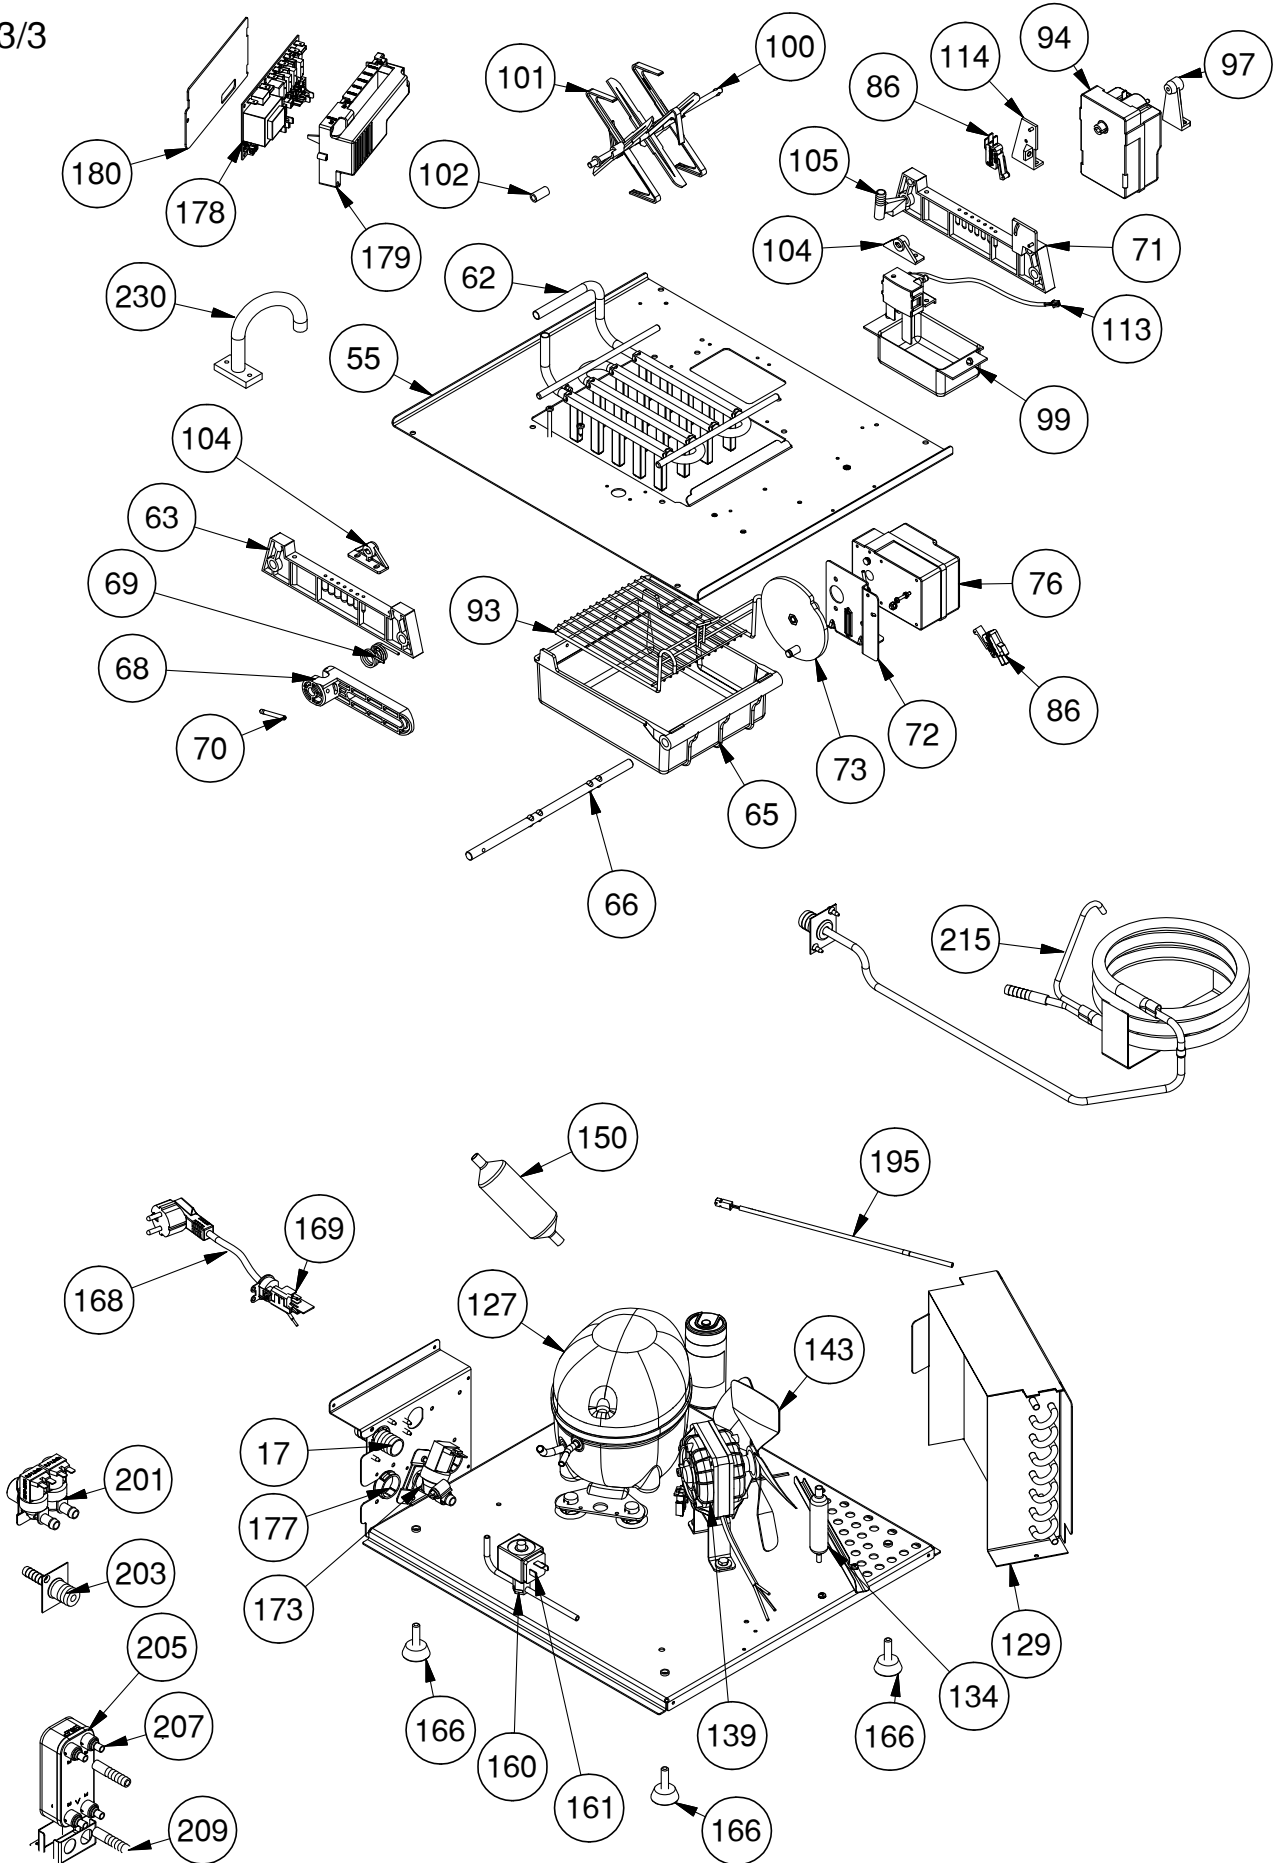

3/3

	N°	CODICE/CODE	IT	EN	FR
	17	CM25690807/0	SCARICO MACCHINA ACQUA K	WATER MACHINE DISCHARGE K	DRAINER L'EAU
	62	CM81400087/0	ASS. EVAPORATORE	EVAPORATORE ASSY	ENSEMBLE ÉVAPORATEUR
	63	CM25726123/0	SUPPORTO EVAPORATORE SX	LEFT SUPPORT EVAPORATOR	SUPPORT EVAPORATEUR GAUCHE
	65	CM81400841/0	ASS. BACINELLA	TANK ASSY	ASSEMBLAGE DU BASSIN
	66	CM25050019/0	ALBERO BACINELLA	TANK SHAFT	BASSIN D'ARBRE
	68	CM25440110/0	LEVA RIBALTAMENTO	HARVEST LEVER	LEVIER DE BASCULEMENT
	69	CM25474600/0	MOLLA RIBALTAMENTO	HARVEST SPRING	RESSORT D'INCLINAISON
	70	CM25560256/0	PERNO MOLLA	PIN SPRING	GOUPILLE ÉLASTIQUE
	71	CM25726124/0	SUPPORTO EVAPORATORE DX	RIGHT SUPPORT EVAPORATOR	SUPPORT ÉVAPORATEUR DROIT
	72	CM25725429/0	SUPPORTO MOTORIDUTTORE	HARVEST MOTOR SUPPORT	SUPPORT MOTORÉDUCTEUR
	73	CM81413043/0	DISCO MOTORIDUTTORE	HARVEST MOTOR DISK	DISQUE MOTORÉDUCTEUR
⊛	76	CM19440077/0	MOTORIDUTTORE RIBALTAMENTO 50HZ	HARVEST MOTOR 50 HZ	MOTEUR À ENGRENAGES À RENVERSEMENT 50HZ
⊛	76	CM81400006/0	ASS. MOTORIDUTTORE RIBALTAMENTO	HARVEST MOTOR ASSY.	MOTORÉDUCTEUR À RENVERSEMENT
⊛	86	CM19410216/0	MICRO INTERRUPTORE MOTORE PALETTE	PADDLE MOTOR MICROSWITCH	MICRO INTERRUPTEUR MOTEUR PALETTE
	93	CM25700401/0	GRIGLIA INOX PER BACINELLA	STAINLES STEEL GRILL FOR TANK	GRILLE EN ACIER INOX POUR CONTENEUR
⊛	94	CM19440059/1	MOTORIDUTTORE PALETTE 50HZ	PADDLE MOTOR 50HZ	MOTEUR À ENGRENAGES À PALETTES 50HZ
	97	CM25725439/0	SUPPORTO MOTORIDUTTORE PALETTE	PADDLE MOTOR SUPPORT	SUPPORT MOTORÉDUCTEUR À PALETTES
	99	CM25620510/0	PROTEZIONE MOTORIDUTTORE RIBALTAMENTO	HARVEST MOTOR PROTECTION	PROTECTION MOTORÉDUCTEUR
	100	CM25030007/0	ALBERO PALETTE	PADDLE SHAFT	ARBRE À PALETTES
	101	CM25545515/0	PALETTA K	K PADDLE	PALETTE K
	102	CM19800179/0	DISTANZIALE PER PALETTE	PADDLE SPACER	ESPACEUR POUR PALETTE
	104	CM25726115/3	SUPPORTO ALBERO PALETTE	PADDLE SHAFT SUPPORT	SUPPORT D'ARBRE DE PALETTES
	105	CM25300000/0	SUPP.TUBO ENTRATA ACQUA	SUPPORT WATER INLET PIPE	TUYAU D'ENTRÉE D'EAU SUPP.
⊛	113	CM81401310-0	ASS. SENSORE LIVELLO ACQUA	LEVEL WATER SENSOR ASSY	CAPTEUR DE NIVEAU D'EAU
	114	CM25525419/0	SUPPORTO MICRO PALETTE	MICRO PALETTE SUPPORT	SUPPORT DE MICRO-PALETTES
	127	CM19165636/0	COMPRESSORE R134A	COMPRESSOR R134A	COMPRESSUER R134A
	127	CM19165636/0	COMPRESSORE R134A	COMPRESSOR R134A	COMPRESSUER R134A
	129	CM19177122/0	CONDENSATORE AD ARIA	AIR CONDENSER	CONDENSEUR
	134	CM19300802/0	FILTRO GAS	GAS FILTER	FILTRE A GAZ
	139	CM81401310-0 CM19165888-0	CONDENSATORE CON- DENSATORE	CONDENSER CONDENSER R290	MOTEUR DU VENTILATEUR DU CONDENSEUR
	150	CM19000012/0	ACCUMULATORE IN RAME	COPPER ACCUMULATOR	ACCUMULATEUR EN CUIVRE
⊛	160	CM19863033/0	VALVOLA GAS CALDO	HOT GAS VALVE	VANNE GAZ CHAUD
⊛	161	CM19053102/0	BOBINA PER VALVOLA GAS	GAS VALVE COIL	BOBINE POUR VANNE GAZ
	166	CM81502119/0	ASS. PIEDINO BASAMENTO	LEG STAND ASSY.	ASSEMBLAGE DU PIED DE BASE
	168	CM81300024/0	ASS. CAVO ALIMENTAZIONE	POWER CORD ASSEMBLY	CÂBLE D'ALIMENTATION
⊛	173	CM19865507/0	VALV. ENTRATA ACQUA (VERS. ARIA)	WATER INLET VALVE (AIR VERS.)	SEULE CLAPET D'ADMISSION D'EAU (AIR)
	177	CM19690414/0	TAPPO IN PLASTICA	PLASTIC CAP	CASQUETTE EN PLASTIQUE
⊛	178	CM25780242-0	SCHEDA POT PROGR. K36F A R134a 230/50	PROGRAMM. PC BOARD - K36F A R134a 230/50	CARTE DE PUISSANCE PROGRAMMÉE- K36F A R134a 230/50
⊛	178	CM25780243-0	SCHEDA POT PROGR. K36F W R134a 230/50	PROGRAMM. PC BOARD - K36F W R134a 230/50	CARTE DE PUISSANCE PROGRAMMÉE- K36F W R134a 230/50

⊛ Ricambio suggerito/Suggested spare parts/Remplacement suggéré