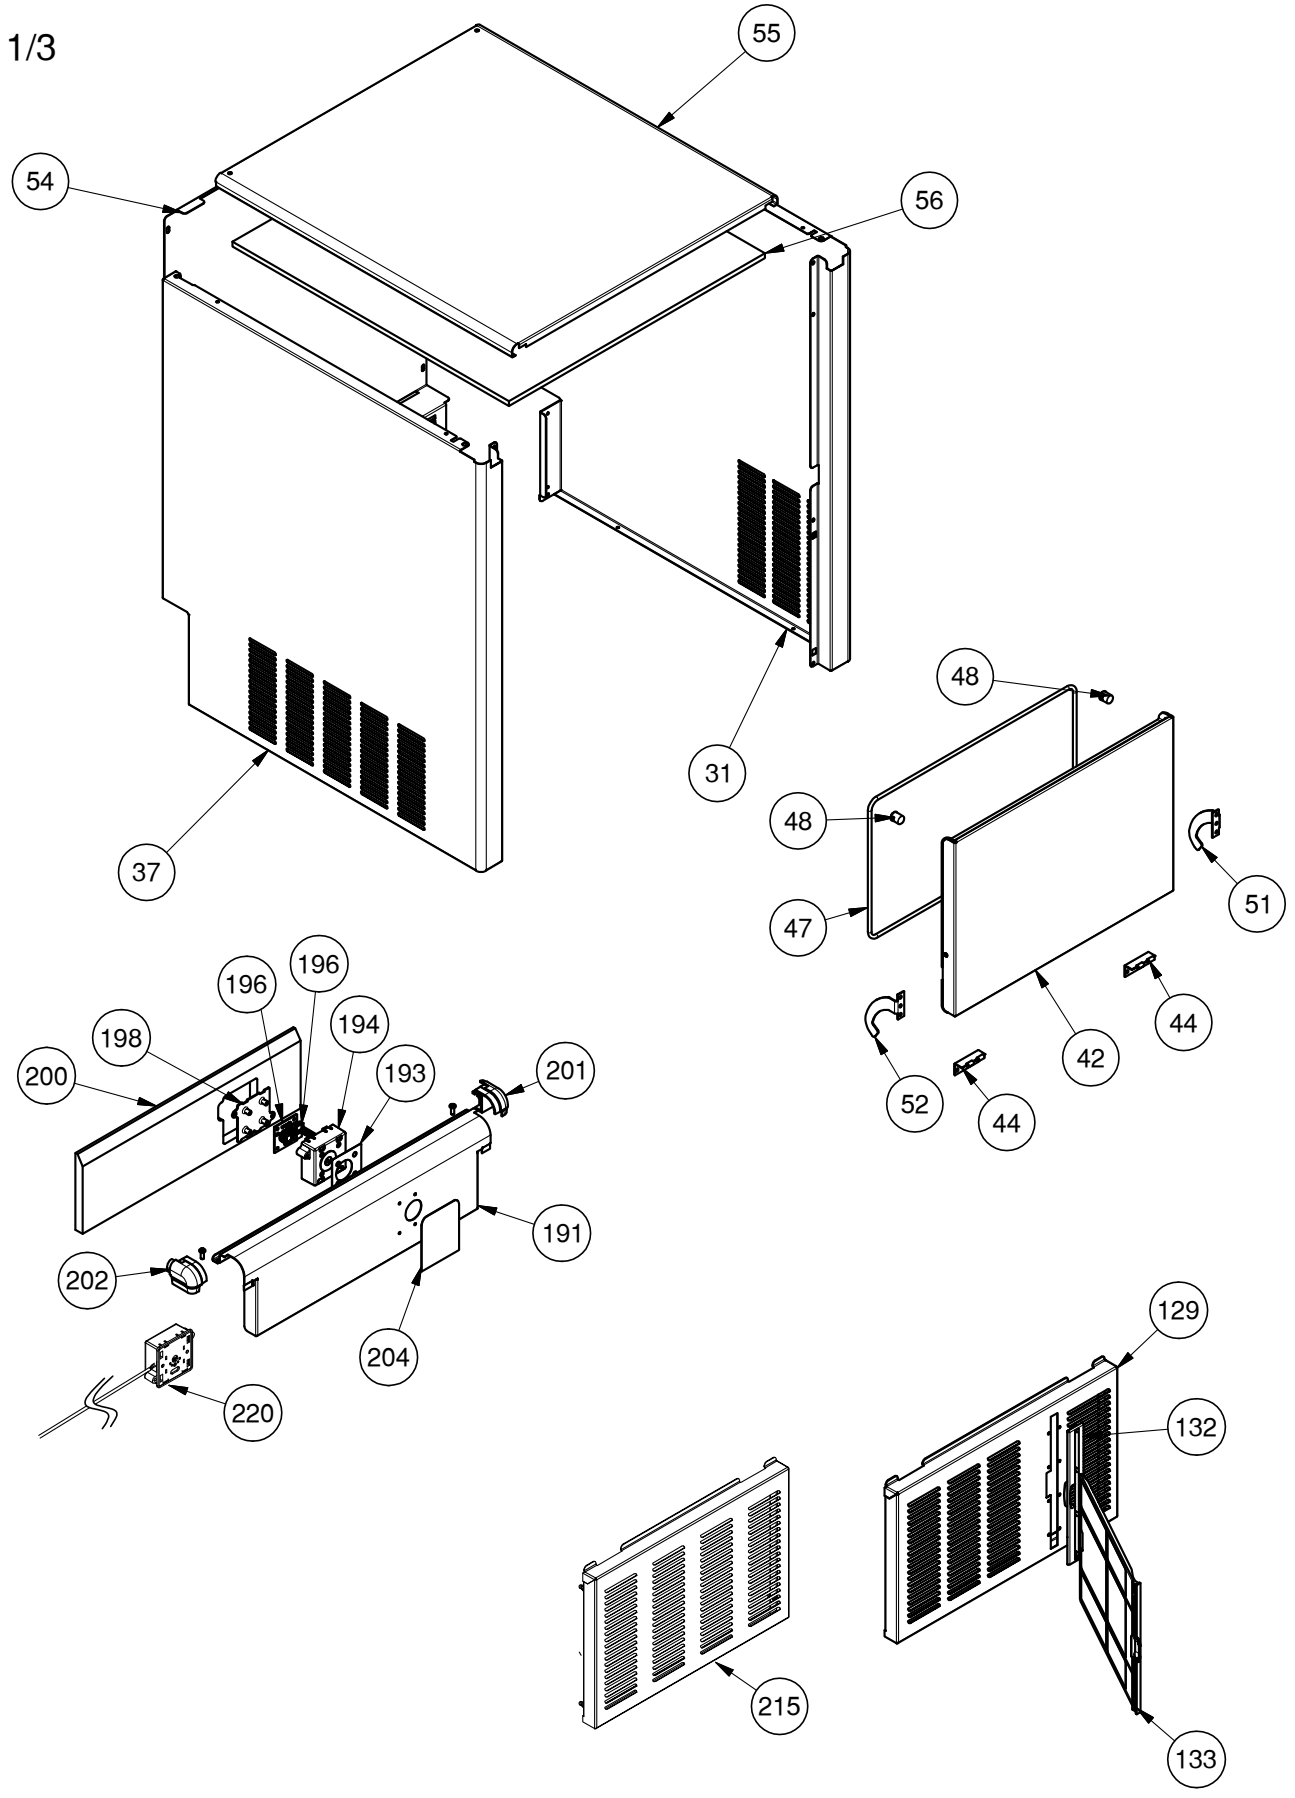

N°	CODICE/CODE	IT	EN	FR
	37	CM25330898/0	FIANCO SINISTRO	LEFT SIDE PANEL	PANNEAU GAUCHE
	42	CM81400075/0	ASS. PORTA	DOOR ASSY	ENSEMBLE PORTE
	44	CM25130141/0	CERNIERA	HINGE	CHARNIERES
	47	CM19352049/0	GUARNIZIONE	GASKET	GARANTIE
	48	CM41109519/0	MAGNETE PORTA	DOOR MAGNET	AIMANT DE PORTE
	51	CM25325902/0	FERMO PORTA DX	RIGHT DOOR STOP	ARRÊT DE PORTE DROIT
	52	CM25325903/0	FERMO PORTA SX	LEFT DOOR STOP	ARRÊT DE PORTE GAUCHE
	54	CM25175333/0	PANNELLO POSTERIORE	BACK PANEL	PANNEAU POSTERIEURE
	55	CM25160742/0	COPERCHIO MACCHINA	MACHINE COVER PANEL	COUVERCLE
	56	CM25330897/0	FIANCO DESTRO	RIGHT SIDE PANEL	PANNEAU DROITE
	56	CM25410224/0	ISOLAMENTO COPERCHIO	COVER INSULATION	ISOLATION DE LA COUVERTURE
	129	CM81401422-0	ASS. PRESA ARIA (ARIA)	FRONT AIR PANEL ASSY (AIR)	PRISE D'AIR (AIR)
	132	CM25725640-1	CORNICE FILTRO NERA 21..45	BLACK FILTER FRAME 21...45	CADRE DE SUPPORT DU FILTRE
♻️	133	CM25339014-1	FILTRO ARIA	AIR FILTER	FILTRE
	183	CM33489641-0	BIADESIVO SCATOLA TASTO	ADHESIVE KEY BOX	BOÎTE À BOUTONS DOUBLE FACE
	184	CM25690263-0	SCATOLA TASTO CAPACITIVO	CAPACITIVE KEY BOX	BOÎTE À CLÉS CAPACITIVE
♻️	186	CM33580361/0	TASTO CAPACITIVO	CAPACITIVE BUTTON	CLÉ CAPACITIVE
	188	CM25690264-0	COPERCHIO SCATOLA TASTO CAPACITIVO	CAPACITIVE KEY BOX COVER	COUVERCLE DE BOÎTE À CLÉS CAPACITIVE
♻️	189	CM33189113/0	CAVO FLAT ALLGAS	ALLGAS FLAT CABLE	CÂBLE DE CLÉ CAPACITIF
	191	CM81401223-0	ASS.CRUSCOTTO CAPACITIVO	CAPACITIVE CONTROL PANEL ASSY	TABLEAU DE BORD CLÉ CAPACITIVE
	200	CM25410271-0	ISOLAMENTO 36-45	INSULATION 36-45	ISOLATION
	201	CM25088567/0	ANGOLARE DESTRO	RIGHT CORNER	COIN DROIT
	202	CM25088568/0	ANGOLARE SINISTRO	LEFT CORNER	COIN GAUCHE
♻️	204	CM33489645-0	MEMBRANA TASTO CAPACITIVO	MEMBRANE CAPACITIVE KEY	MEMBRANE CLÉ CAPACITIVE
	215	CM81400113/0	ASS. PRESA ARIA (WATER)	FRONT AIR PANEL ASSY (WATER)	PRISE D'AIR (EAU)
♻️	220	CM81450272-0	ASS. GATEWAY+CAVETTO	GATEWAY+CABLE ASSY	GATEWAY + CÂBLE