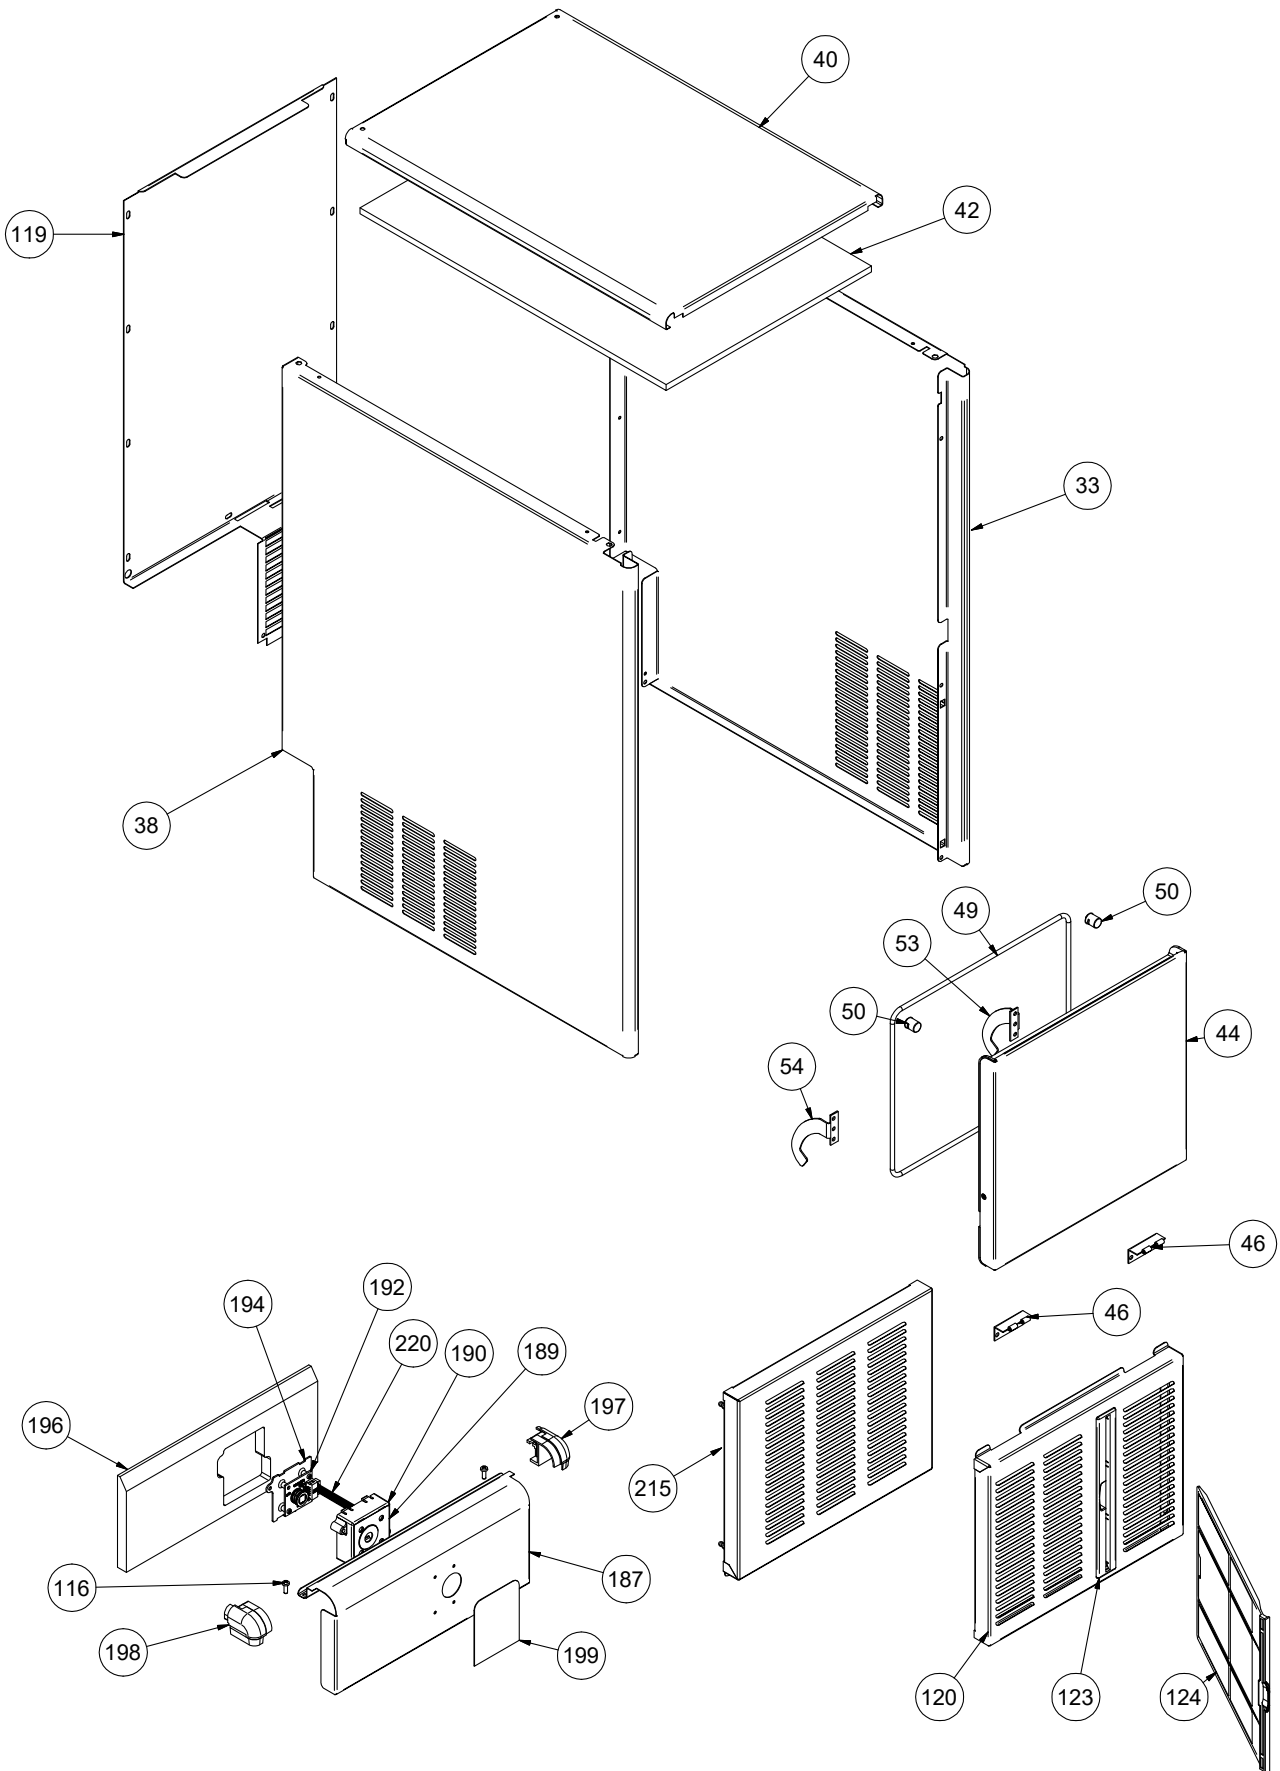

1/3

	N°	CODICE/CODE	IT	EN	FR
	33	CM25330880/0	FIANCO DESTRO	RIGHT SIDE PANEL	PANNEAU DROITE
	38	CM25330881/0	FIANCO SINISTRO	LEFT SIDE PANEL	PANNEAU GAUCHE
	40	CM25160721/0	COPERCHIO MACCHINA	MACHINE COVER PANEL	COUVERCLE
	42	CM25410221/0	ISOLAMENTO COPERCHIO	COVER INSULATION	ISOLATION DE LA COUVERTURE
	44	CM81400061/0	ASS. PORTA	DOOR ASSY	ENSEMBLE PORTE
	46	CM25130141/0	CERNIERA	HINGE	CHARNIERES
	49	CM19352049/0	GUARNIZIONE	GASKET	GARANTIE
	50	CM41109519/0	MAGNETE PORTA	DOOR MAGNET	AIMANT DE PORTE
	53	CM25325902/0	FERMO PORTA DX	RIGHT DOOR STOP	ARRÊT DE PORTE DROIT
	54	CM25325903/0	FERMO PORTA SX	LEFT DOOR STOP	ARRÊT DE PORTE GAUCHE
	116	CM12768410/0	VITE TCB M4x12	SCREW TCB M4x12	VIS TCB M4X12
	119	CM25175330/0	PANNELLO POSTERIORE	BACK PANEL	PANNEAU POSTERIEURE
	120	CM81401420-0	ASS. PRESA ARIA (ARIA)	FRONT AIR PANEL ASSY (AIR)	PRISE D'AIR (AIR)
	123	CM25725640-1	CORNICE FILTRO NERA 21..45	BLACK FILTER FRAME 21...45	CADRE DE SUPPORT DU FILTRE
	★ 124	CM25339014-1	FILTRO ARIA	AIR FILTER	FILTRE
	187	CM81401220-0	ASS.CRUSCOTTO CAPACITIVO	CAPACITIVE CONTROL PANEL ASSY	TABLEAU DE BORD CLÉ CAPACITIVE
	189	CM33489641-0	BIADESIVO SCATOLA TASTO	ADHESIVE KEY BOX	BOÎTE À BOUTONS DOUBLE FACE
	190	CM25690263-0	SCATOLA TASTO CAPACITIVO	CAPACITIVE KEY BOX	BOÎTE À CLÉS CAPACITIVE
	★ 192	CM33580361/0	TASTO CAPACITIVO	CAPACITIVE BUTTON	CLÉ CAPACITIVE
	194	CM25690264-0	COPERCHIO SCATOLA TASTO CAPACITIVO	CAPACITIVE KEY BOX COVER	COUVERCLE DE BOÎTE À CLÉS CAPACITIVE
	196	CM25410269-0	ISOLAMENTO 23N-23	INSULATION 23N-23	ISOLATION
	197	CM25088567/0	ANGOLARE DESTRO	RIGHT CORNER	COIN DROIT
	198	CM25088568/0	ANGOLARE SINISTRO	LEFT CORNER	COIN GAUCHE
	★ 199	CM33489645-0	MEMBRANA TASTO CAPACITIVO	MEMBRANE CAPACITIVE KEY	MEMBRANE CLÉ CAPACITIVE
	215	CM81400117/0	ASS. PRESA ARIA (WATER)	FRONT AIR PANEL ASSY (WATER)	PRISE D'AIR (EAU)
	★ 220	CM33189113/0	CAVO FLAT ALLGAS	ALLGAS FLAT CABLE	CÂBLE DE CLÉ CAPACITIF