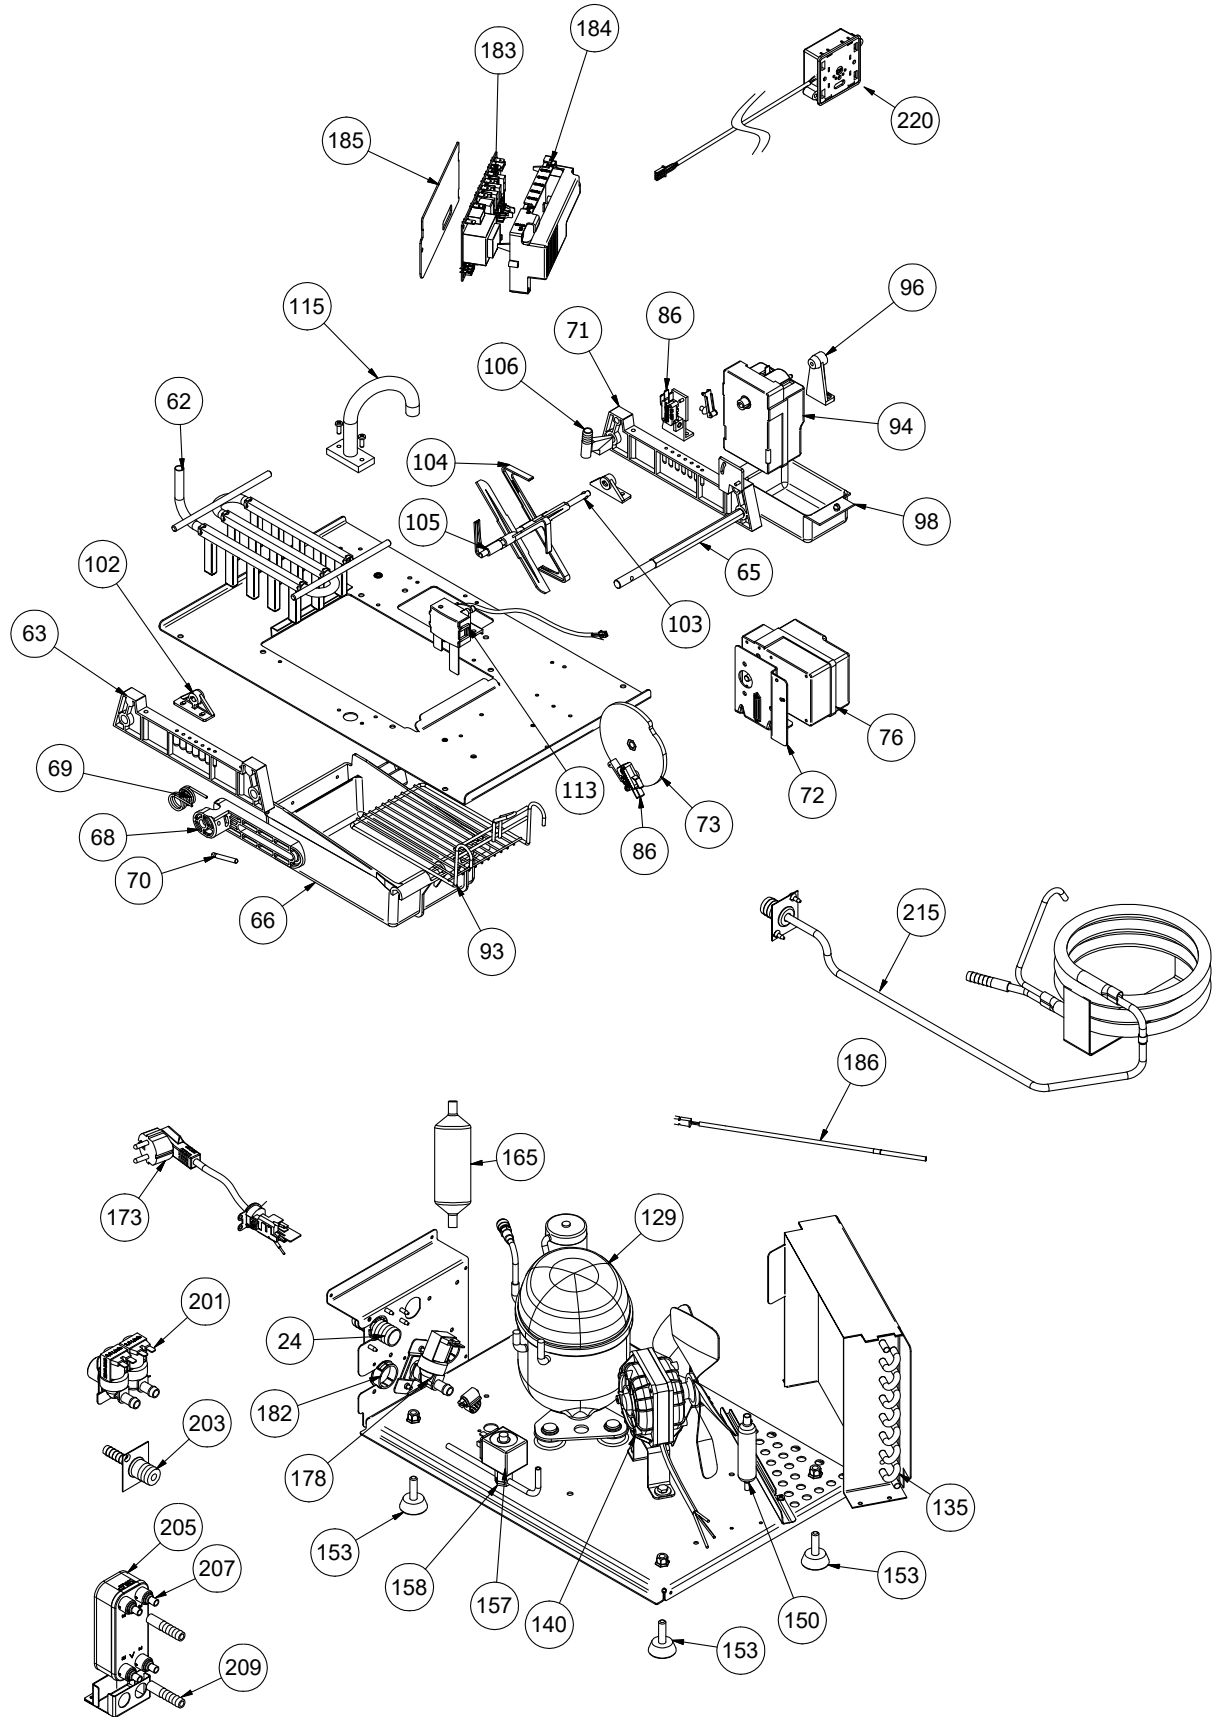

3/3

	N°	CODICE/CODE	IT	EN	FR
	24	CM25690807/0	SCARICO MACCHINA ACQUA K	WATER MACHINE DISCHARGE K	DRAINER L'EAU
	56	CM81400082/0	ASS. EVAPORATORE	EVAPORATORE ASSY	ENSEMBLE ÉVAPORATEUR
	63	CM25726115/3	SUPPORTO ALBERO PALETTE	PADDLE SHAFT SUPPORT	SUPPORT D'ARBRE DE PALETTES
	64	CM25726123/0	SUPPORTO EVAPORATORE SX	LEFT SUPPORT EVAPORATOR	SUPPORT EVAPORATEUR GAUCHE
	66	CM25030021/0	ALBERO BACINELLA	TANK SHAFT	BASSIN D'ARBRE
	67	CM81400840/0	ASS. BACINELLA	THANK ASSY	ASSEMBLAGE DU BASSIN
	69	CM25440110/0	LEVA RIBALTAMENTO	HARVEST LEVER	LEVIER DE BASCULEMENT
	70	CM25474600/0	MOLLA RIBALTAMENTO	HARVEST SPRING	RESSORT D'INCLINAISON
	71	CM25560256/0	PERNO MOLLA	PIN SPRING	GOUPILLE ÉLASTIQUE
	72	CM25726124/0	SUPPORTO EVAPORATORE DX	RIGHT SUPPORT EVAPORATOR	SUPPORT ÉVAPORATEUR DROIT
	73	CM25300000/0	SUPP.TUBO ENTRATA ACQUA	SUPPORT WATER INLET PIPE	TUYAU D'ENTRÉE D'EAU SUPP.
	74	CM25030022/0	ALBERO PALETTE	PADDLE SHAFT	PALETTES PIVOT
	75	CM25545515/0	PALETTA K	K PADDLE	PALETTE K
	76	CM19800179/0	DISTANZIALE PER PALETTE	PADDLE SPACER	ESPACEUR POUR PALETTE
	77	CM25620510/0	PROTEZIONE MOTORIDUTTORE RIBALTAMENTO	HARVET MOTOR PROTECTION	PROTECTION MOTORÉDUCTEUR
	78	CM25725439/0	SUPPORTO MOTORIDUTTORE PALETTE	PADDLE MOTOR SUPPORT	SUPPORT MOTORÉDUCTEUR À PALETTES
★	79	CM19440059/1	MOTORIDUTTORE PALETTE 50HZ	PADDLE MOTOR 50HZ	MOTEUR À ENGRENAGES À PALETTES 50HZ
	81	CM25525419/0	SUPPORTO MICRO PALETTE	MICRO PALETTE SUPPORT	SUPPORT DE MICRO-PALETTES
★	84	CM19410216/0	MICRO INTERRUPTORE MOTORE PALETTE	PADDLE MOTOR MICROSWITCH	MICRO INTERRUPTEUR MOTEUR PALETTE
	90	CM25725429/0	SUPPORTO MOTORIDUTTORE	HARVEST MOTOR SUPPORT	SUPPORT MOTORÉDUCTEUR
	91	CM81413043/0	DISCO MOTORIDUTTORE	HARVEST MOTOR DISK	DISQUE MOTORÉDUCTEUR
	94	CM19440077/0	MOTORIDUTTORE RIBALTAMENTO 50HZ	HARVEST MOTOR 50 HZ	MOTEUR À ENGRENAGES À RENVERSEMENT 50HZ
★	94	CM81400006/0	ASS. MOTORIDUTTORE RIBALTAMENTO	HARVEST MOTOR ASSY.	MOTORÉDUCTEUR À RENVERSEMENT
	104	CM25700400/0	GRIGLIA INOX PER BACINELLA	STAINLES STEEL GRILL FOR TANK	GRILLE EN ACIER INOX POUR CONTENEUR
	105	CM25792071/0	TUBO DETERGENTE LAVAGGIO	WASHING DETERGENT PIPE	TUBE DE DÉTERGENT DE LAVAGE
★	117	CM81401310-0	ASS. SENSORE LIVELLO ACQUA	LEVEL WATER SENSOR ASSY	CAPTEUR DE NIVEAU D'EAU
	128	CM19165887-0	COMPRESSORE R290	COMPRESSOR R290	COMPRESSUER R290
	128	CM19165635/0	COMPRESSORE R134A	COMPRESSOR R134A	COMPRESSUER R134A
	131	CM81400920/0	ASS. CONDENSATORE 23 NANO	CONDENSER ASSY 23 NANO	CONDENSEUR
	139	CM18562585/0	VENTIL. COMPATTO	COMPACT FAN MOTOR	VENTILATEUR COMPACT
	139	CM18562604-0	VENTIL. COMPATTO R290	COMPACT FAN MOTOR R290	VENTILATEUR COMPACT R290
	142	CM19300802/0	FILTRO GAS	GAS FILTER	FILTRE A GAZ
★	148	CM19863033/0	VALVOLA GAS CALDO	HOT GAS VALVE	VANNE GAZ CHAUD
★	149	CM19053102/0	BOBINA PER VALVOLA GAS	GAS VALVE COIL	BOBINE POUR VANNE GAZ
	164	CM81502119/0	ASS. PIEDINO BASAMENTO	LEG STAND ASSY.	ASSEMBLAGE DU PIED DE BASE
	166	CM81300024/0	ASS. CAVO ALIMENTAZIONE	POWER CORD ASSEMBLY	CÂBLE D'ALIMENTATION
★	171	CM19865507/0	VALV. ENTRATA ACQUA (VERS. ARIA)	WATER INLET VALVE (AIR VERS.)	SEULE CLAPET D'ADMISSION D'EAU (AIR)
	175	CM19690414/0	TAPPO IN PLASTICA	PLASTIC CAP	CASQUETTE EN PLASTIQUE
★	190	CM25780234-0	SCHEDA POT PROGR. K23NF A R134a 230/50	PROGRAMM. PC BOARD - K23NF A R134a 230/50	CARTE DE PUISSANCE PROGRAMMÉE- K23NF A R134a 230/50
★	190	CM25780235-0	SCHEDA POT PROGR. K23NF W R134a 230/50	PROGRAMM. PC BOARD - K23NF W R134a 230/50	CARTE DE PUISSANCE PROGRAMMÉE- K23NF W R134a 230/50
★	190	CM25780278-0	SCHEDA POT PROGR. K23N A R290 230/50	PROGRAMM. PC BOARD - K23N A R290 230/50	CARTE DE PUISSANCE PROGRAMMÉE- K23N A R290 230/50
★	190	CM25780279-0	SCHEDA POT PROGR. K23N W R290 230/50	PROGRAMM. PC BOARD - K23N W R290 230/50	CARTE DE PUISSANCE PROGRAMMÉE- K23N W R290 230/50