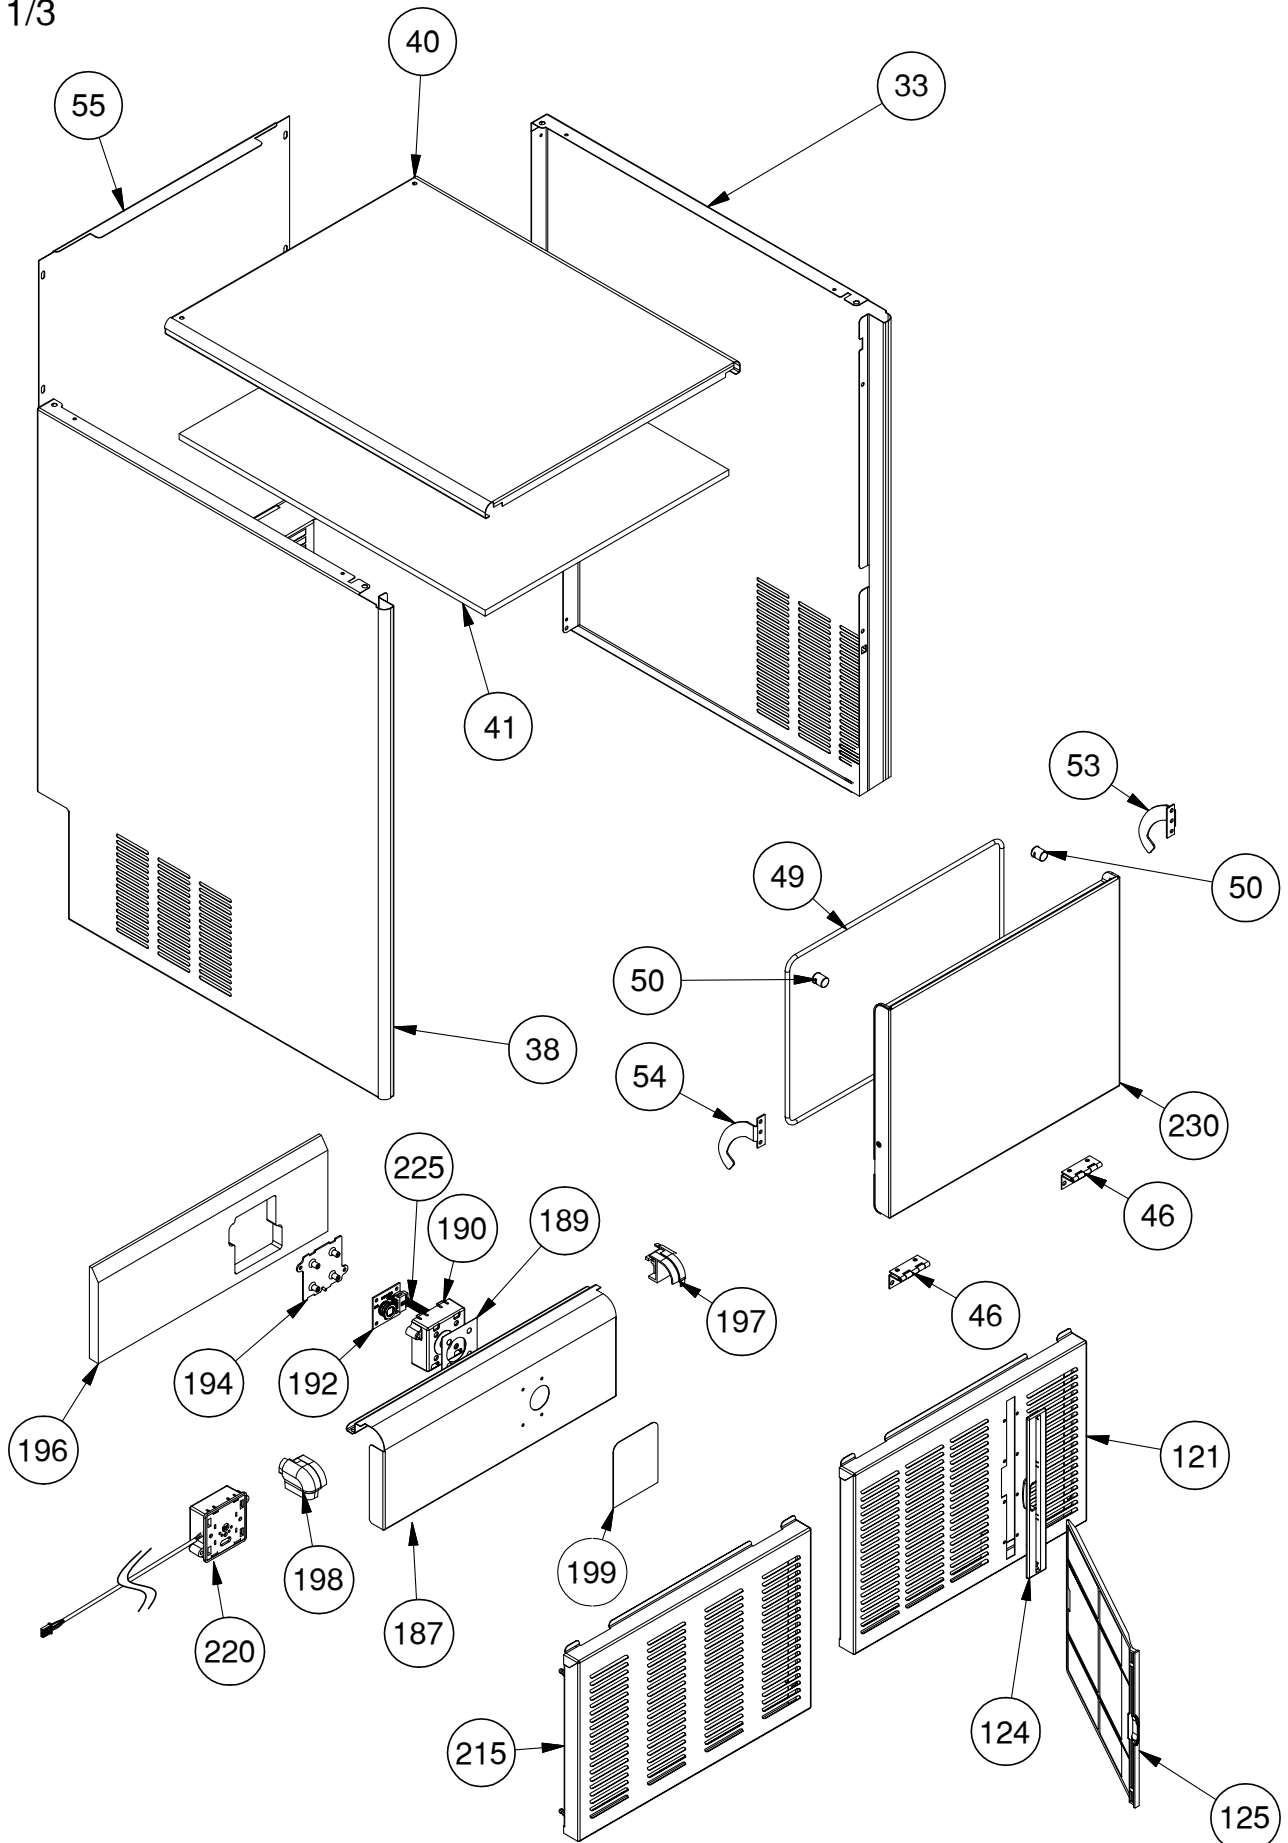

1/3

	N°	CODICE/CODE	IT	EN	FR
	33	CM25330880/0	FIANCO DESTRO	RIGHT SIDE PANEL	PANNEAU DROITE
	38	CM25330881/0	FIANCO SINISTRO	LEFT SIDE PANEL	PANNEAU GAUCHE
	40	CM25160719/0	COPERCHIO MACCHINA	MACHINE COVER PANEL	COUVERCLE
	41	CM25410222/0	ISOLAMENTO COPERCHIO	COVER INSULATION	ISOLATION DE LA COUVERTURE
	46	CM25130141/0	CERNIERA	HINGE	CHARNIERES
	49	CM19352049/0	GUARNIZIONE	GASKET	GARANTIE
	50	CM41109519/0	MAGNETE PORTA	DOOR MAGNET	AIMANT DE PORTE
	53	CM25325902/0	FERMO PORTA DX	RIGHT DOOR STOP	ARRÊT DE PORTE DROIT
	54	CM25325903/0	FERMO PORTA SX	LEFT DOOR STOP	ARRÊT DE PORTE GAUCHE
	55	CM25175331/0	PANNELLO POSTERIORE	BACK PANEL	PANNEAU POSTERIEURE
	121	CM81401421-0	ASS. PRESA ARIA (ARIA)	FRONT AIR PANEL ASSY (AIR)	PRISE D'AIR (AIR)
	124	CM25725640-1	CORNICE FILTRO NERA 21..45	BLACK FILTER FRAME 21...45	CADRE DE SUPPORT DU FILTRE
★	125	CM25339014-1	FILTRO ARIA	AIR FILTER	FILTRE
	187	CM81401221-0	ASS.CRUSCOTTO CAPACITIVO	CAPACITIVE CONTROL PANEL ASSY	TABLEAU DE BORD CLÉ CAPACITIVE
	189	CM33489641-0	BIADESIVO SCATOLA TASTO	ADHESIVE KEY BOX	BOÎTE À BOUTONS DOUBLE FACE
	190	CM25690263-0	SCATOLA TASTO CAPACITIVO	CAPACITIVE KEY BOX	BOÎTE À CLÉS CAPACITIVE
★	192	CM33580361/0	TASTO CAPACITIVO	CAPACITIVE BUTTON	CLÉ CAPACITIVE
	194	CM25690264-0	COPERCHIO SCATOLA TASTO CAPACITIVO	CAPACITIVE KEY BOX COVER	COUVERCLE DE BOÎTE À CLÉS CAPACITIVE
	196	CM25410270-0	ISOLAMENTO 25-30	INSULATION 25-30	ISOLATION
	197	CM25088567/0	ANGOLARE DESTRO	RIGHT CORNER	COIN DROIT
	198	CM25088568/0	ANGOLARE SINISTRO	LEFT CORNER	COIN GAUCHE
★	199	CM33489645-0	MEMBRANA TASTO CAPACITIVO	MEMBRANE CAPACITIVE KEY	MEMBRANE CLÉ CAPACITIVE
	215	CM81400114/0	ASS. PRESA ARIA (WATER)	FRONT AIR PANEL ASSY (WATER)	PRISE D'AIR (EAU)
★	220	CM81450272-0	ASS. GATEWAY+CAVETTO	GATEWAY+CABLE ASSY	GATEWAY + CÂBLE
★	225	CM33189113/0	CAVO FLAT ALLGAS	ALLGAS FLAT CABLE	CÂBLE DE CLÉ CAPACITIF
	230	CM81400018/0	ASS. PORTA	DOOR ASSY	ENSEMBLE PORTE