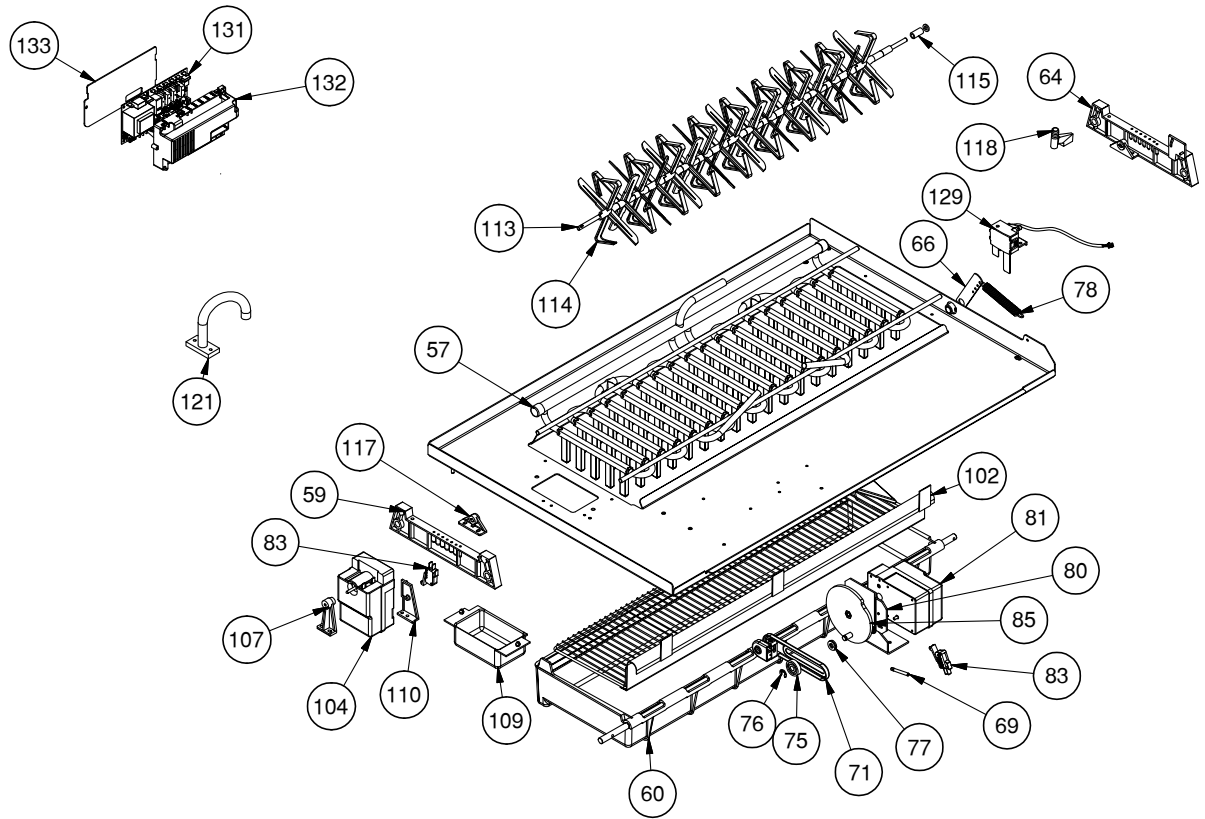

3/3

	N°	CODICE/CODE	IT	EN	FR
	1	CM25570708/0	PIEDINO D50-H100	LEG D50-H100	PIED D50-H100
	29	CM25690807/0	SCARICO MACCHINA ACQUA K	WATER MACHINE DISCHARGE K	DRAINER L'EAU
	57	CM81410909/0	ASS. EVAPORATORE 150	EVAPORATOR 150 ASSY	ENSEMBLE ÉVAPORATEUR 150
	59	CM25726123/0	SUPPORTO EVAPORATORE SX	LEFT SUPPORT EVAPORATOR	SUPPORT EVAPORATEUR GAUCHE
	60	CM81400843/0	ASS. BACINELLA	THANK ASSY	ASSEMBLAGE DU BASSIN
	64	CM25726124/0	SUPPORTO EVAPORATORE DX	RIGHT SUPPORT EVAPORATOR	SUPPORT ÉVAPORATEUR DROIT
	66	CM25450302/0	LEVA RIBALTAMENTO	HARVEST LEVER	LEVIER DE BASCULEMENT
	69	CM25560256/0	PERNO MOLLA	PIN SPRING	GOUPILLE ÉLASTIQUE
	71	CM25450211/0	LEVA RIBALTAMENTO	HARVEST LEVER	LEVIER DE BASCULEMENT
	75	CM25110911/0	BUSSOLA SCORRIMENTO	SLIDING COMPASS	COMPAS COULISSANT
	76	CM12000950/0	ANELLO ELASTICO D=7	ELASTIC RING D=7	ANNEAU ÉLASTIQUE D = 7
	77	CM25654016/0	RONDELLA RIBALTAMENTO	HARVEST WASHER	RONDELLE RENVERSANTE
	78	CM25474601/0	MOLLA RIBALTAMENTO	HARVEST SPRING	RESSORT D'INCLINAISON
	80	CM25726489/0	SUPPORTO MOTORIDUTTORE	HARVEST MOTOR SUPPORT	SUPPORT MOTORÉDUCTEUR
✳	81	CM19440077/0	MOTORIDUTTORE RIBALTAMENTO 50HZ	HARVEST MOTOR 50 HZ	MOTEUR À ENGRENAGES À RENVERSEMENT 50HZ
✳	81	CM81400422/0	ASS. MOTORIDUTTORE RIBALTAMENTO 50HZ	HARVEST MOTOR ASSY. 50HZ	MOTORÉDUCTEUR À RENVERSEMENT 50HZ
✳	83	CM19410216/0	MICRO INTERRUPTORE MOTORE PALETTE	PADDLE MOTOR MICROSWITCH	MICRO INTERRUPTEUR MOTEUR PALETTE
	85	CM81413043/0	DISCO MOTORIDUTTORE	HARVEST MOTOR DISK	DISQUE MOTORÉDUCTEUR
	102	CM81442018/0	GRIGLIA INOX PER BACINELLA	STAINLES STEEL GRILL FOR TANK	GRILLE EN ACIER INOX POUR CONTENEUR
✳	104	CM19440059/1	MOTORIDUTTORE PALETTE 50HZ	PADDLE MOTOR 50HZ	MOTEUR À ENGRENAGES À PALETTES 50HZ
	107	CM25725439/0	SUPPORTO MOTORIDUTTORE PALETTE	PADDLE MOTOR SUPPORT	SUPPORT MOTORÉDUCTEUR À PALETTES
	109	CM25620510/0	PROTEZIONE MOTORIDUTTORE RIBALTAMENTO	HARVEST MOTOR PROTECTION	PROTECTION MOTORÉDUCTEUR
	110	CM25525419/0	SUPPORTO MICRO PALETTE	MICRO PALETTE SUPPORT	SUPPORT DE MICRO-PALETTES
	113	CM25085011/0	ALBERO PALETTE	PADDLE SHAFT	PALETTES PIVOT
	114	CM25545515/0	PALETTA K	K PADDLE	PALETTE K
	115	CM19800179/0	DISTANZIALE PER PALETTE	PADDLE SPACER	ESPACEUR POUR PALETTE
	117	CM25726115/3	SUPPORTO ALBERO PALETTE	PADDLE SHAFT SUPPORT	SUPPORT D'ARBRE DE PALETTES
	118	CM25300000/0	SUPP.TUBO ENTRATA ACQUA	SUPPORT WATER INLET PIPE	TUYAU D'ENTRÉE D'EAU SUPP.
	121	CM25792071/0	TUBO DETERGENTE LAVAGGIO	WASHING DETERGENT PIPE	TUBE DE DÉTERGENT DE LAVAGE
✳	129	CM81401310-0	ASS. SENSORE LIVELLO ACQUA	LEVEL WATER SENSOR ASSY	CAPTEUR DE NIVEAU D'EAU
✳	131	CM25780254-0	SCHEDA POT Progr. K150F A R134a 230/50	PROGRAMM. PC BOARD - K150F A R134a 230/50	CARTE DE PUISSANCE PROGRAMMÉE- K150F A R134a 230/50
✳	131	CM25780255-0	SCHEDA POT Progr. K150F W R134a 230/50	PROGRAMM. PC BOARD - K150F W R134a 230/50	CARTE DE PUISSANCE PROGRAMMÉE- K150F W R134a 230/50
✳	131	CM25780298-0	SCHEDA POT Progr. K150 A R290 230/50	PROGRAMM. PC BOARD - K150 A R290 230/50	CARTE DE PUISSANCE PROGRAMMÉE- K150 A R290 230/50
✳	131	CM25780299-0	SCHEDA POT Progr. K150 W R290 230/50	PROGRAMM. PC BOARD - K150 W R290 230/50	CARTE DE PUISSANCE PROGRAMMÉE- K150 W R290 230/50
	132	CM25690260-0	SCATOLA SCHEDA ALL GAS	ALLGAS PC-BOARD BOX	CARTE BOÎTE ALLGAS
	133	CM25160724/0	COPERCHIO SCHEDA ALLGAS	COVER ALLGAS PC-BOARD	COUVERCLE CARTE ELECTRONIQUE
✳	134	CM33580386-0	SONDA TEMP. CONDENSATORE 150	CONDENSER TEMP. PROBE 150	TEMP. CONDENSEUR SONDE 150
	172	CM19165571/0	COMPRESSORE R134A	COMPRESSOR R134A	COMPRESSUER R134A
	172	CM19166078/0	COMPRESSORE R290	COMPRESSOR R290	COMPRESSUER R290
	178	CM19180580/0	CONDENSATORE AD ARIA	AIR CONDENSER	CONDENSEUR