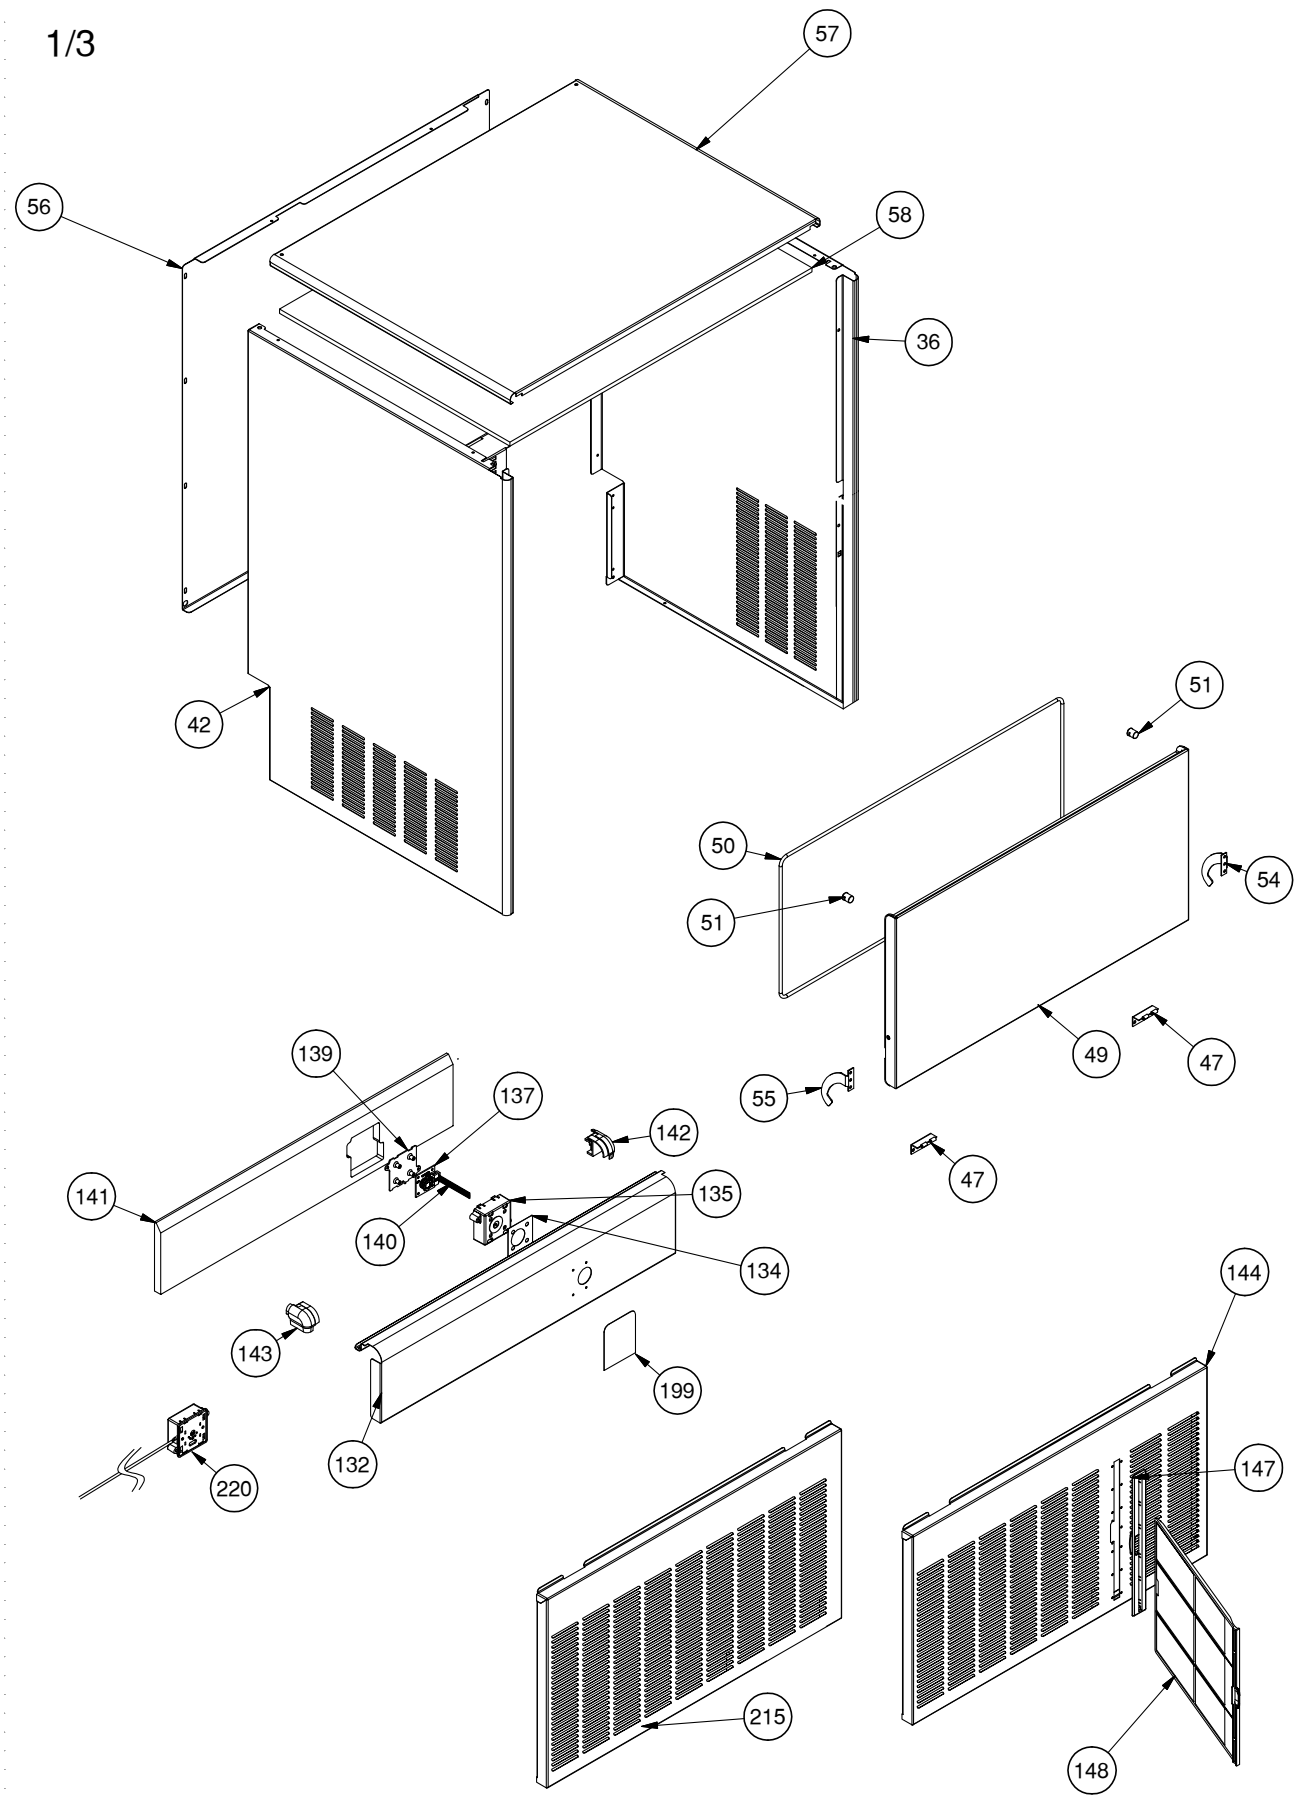

N°	CODICE/CODE	IT	EN	FR
	36	CM25330884/0	FIANCO DESTRO	RIGHT SIDE PANEL	PANNEAU DROITE
	42	CM25330885/0	FIANCO SINISTRO	LEFT SIDE PANEL	PANNEAU GAUCHE
	47	CM25130141/0	CERNIERA	HINGE	CHARNIERES
	49	CM81400270/0	ASSIEME PORTA	DOOR ASSY	ENSEMBLE PORTE
	50	CM19352049/0	GUARNIZIONE	GASKET	GARANTIE
	51	CM41109519/0	MAGNETE PORTA	DOOR MAGNET	AIMANT DE PORTE
	54	CM25325902/0	FERMO PORTA DX	RIGHT DOOR STOP	ARRÊT DE PORTE DROIT
	55	CM25325903/0	FERMO PORTA SX	LEFT DOOR STOP	ARRÊT DE PORTE GAUCHE
	56	CM25175336/0	PANNELLO POSTERIORE	BACK PANEL	PANNEAU POSTERIEURE
	57	CM25160727/0	COPERCHIO MACCHINA	MACHINE COVER PANEL	COUVERCLE
	58	CM25410226/0	ISOLAMENTO COPERCHIO	COVER INSULATION	ISOLATION DE LA COUVERTURE
	132	CM81401226-0	ASS.CRUSCOTTO CAPACITIVO	CAPACITIVE CONTROL PANEL ASSY	TABEUAU DE BORD CLÉ CAPACITIVE
	134	CM33489641-0	BIADESIVO SCATOLA TASTO	ADHESIVE KEY BOX	BOÎTE À BOUTONS DOUBLE FACE
	135	CM25690263-0	SCATOLA TASTO CAPACITIVO	CAPACITIVE KEY BOX	BOÎTE À CLÉS CAPACITIVE
☆	137	CM33580361/0	TASTO CAPACITIVO	CAPACITIVE BUTTON	CLÉ CAPACITIVE
	139	CM25690264-0	COPERCHIO SCATOLA TASTO CAPACITIVO	CAPACITIVE KEY BOX COVER	COUVERCLE DE BOÎTE À CLÉS CAPACITIVE
☆	140	CM33189113/0	CAVO FLAT ALLGAS	ALLGAS FLAT CABLE	CÂBLE DE CLÉ CAPACITIF
	141	CM25410274-0	ISOLAMENTO 80	INSULATION 80	ISOLATION
	142	CM25088567/0	ANGOLARE DESTRO	RIGHT CORNER	COIN DROIT
	143	CM25088568/0	ANGOLARE SINISTRO	LEFT CORNER	COIN GAUCHE
	144	CM81401425-0	ASS. PRESA ARIA (ARIA)	FRONT AIR PANEL ASSY (AIR)	PRISE D'AIR (AIR)
	147	CM25725641-1	CORNICE FILTRO NERA 50..90	BLACK FILTER FRAME 50..90	CADRE DE SUPPORT DU FILTRE
☆	148	CM25339015-1	FILTRO ARIA	AIR FILTER	FILTRE
☆	199	CM33489645-0	MEMBRANA TASTO CAPACITIVO	MEMBRANE CAPACITIVE KEY	MEMBRANE CLÉ CAPACITIVE
	215	CM81400342/0	ASS. PRESA ARIA (WATER)	FRONT AIR PANEL ASSY (WATER)	PRISE D'AIR (EAU)
☆	220	CM81450272-0	ASS. GATEWAY+CAVETTO	GATEWAY+CABLE ASSY	GATEWAY + CÂBLE