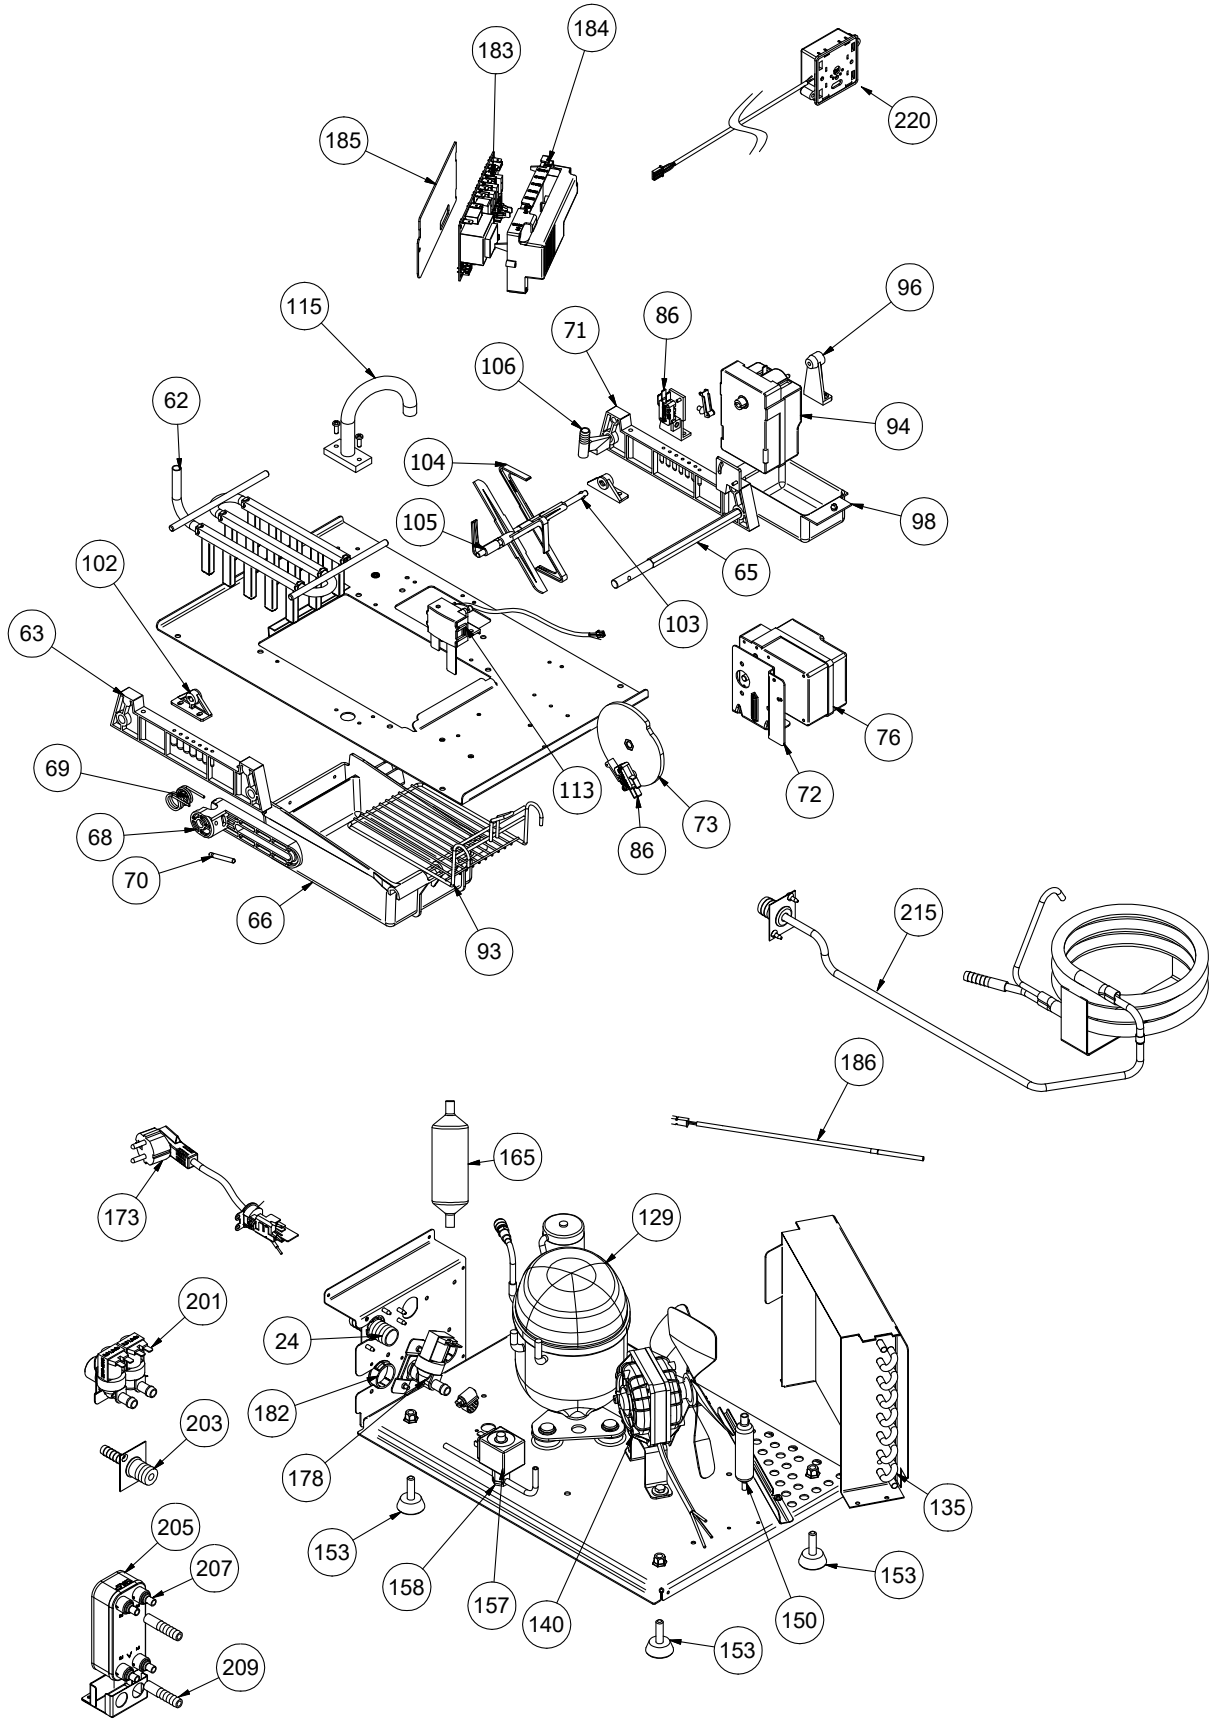

3/3

	N°	CODICE/CODE	IT	EN	FR
	24	CM25690807/0	SCARICO MACCHINA ACQUA K	WATER MACHINE DISCHARGE K	DRAINER L'EAU
	62	CM81400082/0	ASS. EVAPORATORE	EVAPORATORE ASSY	ENSEMBLE ÉVAPORATEUR
	63	CM25726123/0	SUPPORTO EVAPORATORE SX	LEFT SUPPORT EVAPORATOR	SUPPORT EVAPORATEUR GAUCHE
	65	CM25030021/0	ALBERO BACINELLA	TANK SHAFT	BASSIN D'ARBRE
	66	CM81400840/0	ASS. BACINELLA	THANK ASSY	ASSEMBLAGE DU BASSIN
	68	CM25440110/0	LEVA RIBALTAMENTO	HARVEST LEVER	LEVIER DE BASCULEMENT
	69	CM25474600/0	MOLLA RIBALTAMENTO	HARVEST SPRING	RESSORT D'INCLINAISON
	70	CM25560256/0	PERNO MOLLA	PIN SPRING	GOUPILLE ÉLASTIQUE
	71	CM25726124/0	SUPPORTO EVAPORATORE DX	RIGHT SUPPORT EVAPORATOR	SUPPORT ÉVAPORATEUR DROIT
	72	CM25725429/0	SUPPORTO MOTORIDUTTORE	HARVEST MOTOR SUPPORT	SUPPORT MOTORÉDUCTEUR
	73	CM81413043/0	DISCO MOTORIDUTTORE	HARVEST MOTOR DISK	DISQUE MOTORÉDUCTEUR
⊛	76	CM19440077/0	MOTORIDUTTORE RIBALTAMENTO 50HZ	HARVEST MOTOR 50 HZ	MOTEUR À ENGRENAGES À RENVERSEMENT 50HZ
⊛	76	CM81400006/0	ASS. MOTORIDUTTORE RIBALTAMENTO	HARVEST MOTOR ASSY.	MOTORÉDUCTEUR À RENVERSEMENT
⊛	86	CM19410216/0	MICRO INTERRUPTORE MOTORE PALETTE	PADDLE MOTOR MICROSWITCH	MICRO INTERRUPTEUR MOTEUR PALETTE
	93	CM25700400/0	GRIGLIA INOX PER BACINELLA	STAINLES STEEL GRILL FOR TANK	GRILLE EN ACIER INOX POUR CONTENEUR
⊛	94	CM19440059/1	MOTORIDUTTORE PALETTE 50HZ	PADDLE MOTOR 50HZ	MOTEUR À ENGRENAGES À PALETTES 50HZ
	96	CM25725439/0	SUPPORTO MOTORIDUTTORE PALETTE	PADDLE MOTOR SUPPORT	SUPPORT MOTORÉDUCTEUR À PALETTES
	98	CM25620510/0	PROTEZIONE MOTORIDUTTORE RIBALTAMENTO	HARVET MOTOR PROTECTION	PROTECTION MOTORÉDUCTEUR
	102	CM25726115/3	SUPPORTO ALBERO PALETTE	PADDLE SHAFT SUPPORT	SUPPORT D'ARBRE DE PALETTES
	103	CM25030022/0	ALBERO PALETTE	PADDLE SHAFT	PALETTES PIVOT
	104	CM25545515/0	PALETTA K	K PADDLE	PALETTE K
	105	CM19800179/0	DISTANZIALE PER PALETTE	PADDLE SPACER	ESPACEUR POUR PALETTE
	106	CM25300000/0	SUPP.TUBO ENTRATA ACQUA	SUPPORT WATER INLET PIPE	TUYAU D'ENTRÉE D'EAU SUPP.
⊛	113	CM81401310-0	ASS. SENSORE LIVELLO ACQUA	LEVEL WATER SENSOR ASSY	CAPTEUR DE NIVEAU D'EAU
	115	CM25792071/0	TUBO DETERGENTE LAVAGGIO	WASHING DETERGENT PIPE	TUBE DE DÉTERGENT DE LAVAGE
	129	CM19165887-0	COMPRESSORE R290	COMPRESSOR R290	COMPRESSUER R290
	129	CM19165635/0	COMPRESSORE R134A	COMPRESSOR R134A	COMPRESSUER R134A
	135	CM19177119/0	CONDENSATORE AD ARIA	AIR CONDENSER	CONDENSEUR
	140	CM81401348-0	ASS. MOTOVENTILATORE CONDENSATORE	CONDENSER FAN MOTOR ASSY	MOTEUR DU VENTILATEUR DU CONDENSEUR
	150	CM19300802/0	FILTRO GAS	GAS FILTER	FILTRE A GAZ
	153	CM81502119/0	ASS. PIEDINO BASAMENTO	LEG STAND ASSY.	ASSEMBLAGE DU PIED DE BASE
⊛	157	CM19053102/0	BOBINA PER VALVOLA GAS	GAS VALVE COIL	BOBINE POUR VANNE GAZ
⊛	158	CM19863033/0	VALVOLA GAS CALDO	HOT GAS VALVE	VANNE GAZ CHAUD
	165	CM19000012/0	ACCUMULATORE IN RAME	COPPER ACCUMULATOR	ACCUMULATEUR EN CUIVRE
	173	CM81300024/0	ASS. CAVO ALIMENTAZIONE	POWER CORD ASSEMBLY	CÂBLE D'ALIMENTATION
⊛	178	CM19865507/0	VALV. ENTRATA ACQUA (VERS. ARIA)	WATER INLET VALVE (AIR VERS.)	SEULE CLAPET D'ADMISSION D'EAU (AIR)
	182	CM19690414/0	TAPPO IN PLASTICA	PLASTIC CAP	CASQUETTE EN PLASTIQUE
⊛	183	CM25780280-0	SCHEDA POT Progr. K23 A R290 230/50	PROGRAMM. PC BOARD - K23 A R290 230/50	CARTE DE PUISSANCE PROGRAMMÉE- K23 A R290 230/50
	183	CM25780281-0	SCHEDA POT Progr. K23 W R290 230/50	PROGRAMM. PC BOARD - K23 W R290 230/50	CARTE DE PUISSANCE PROGRAMMÉE- K23 W R290 230/50