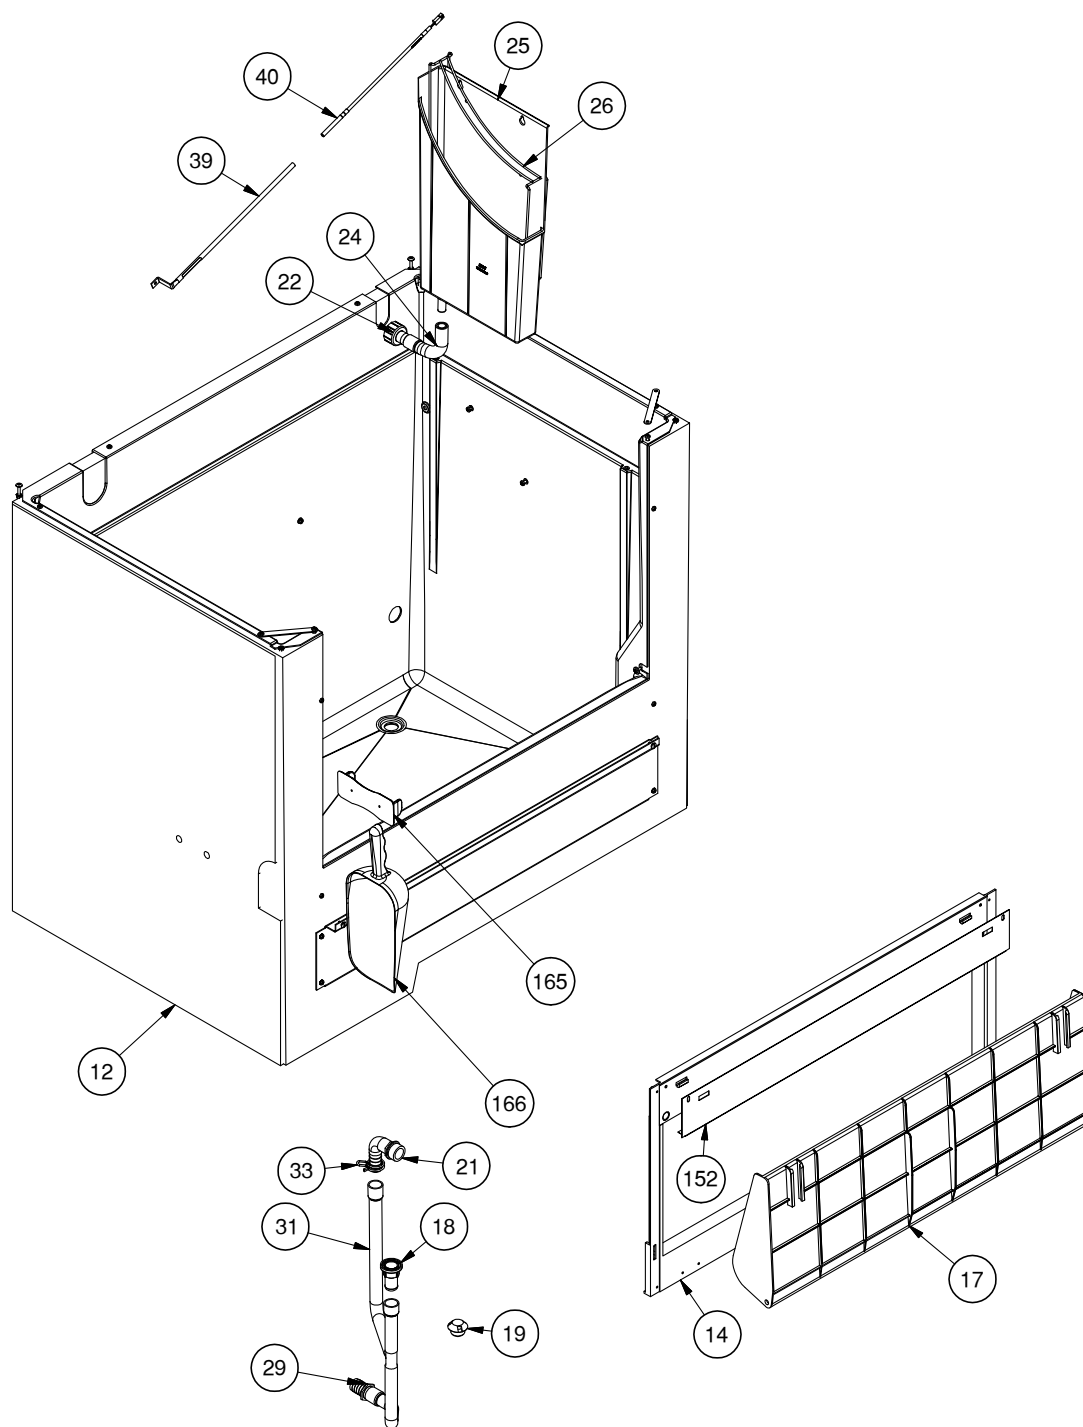

2/3

	N°	CODICE/CODE	IT	EN	FR
	12	CM81400428/0	ASS.CONTENITORE SCHIUMATO	FOAMED CONTAINER ASSY	CONTENANT EN MOUSSE
	14	CM25165565/0	CORNICE PORTA	DOOR FRAME	PORTE CHASSIS
★	17	CM25250191/0	DEFLETTORE PORTA	DOOR DEFLECTOR	PORTE DEFLECTEURE
	18	CM25685318/0	SCARICO DEPOSITO	BIN DRAIN	DRAINER L'EAU
	19	CM25339002/0	FILTRO SCARICO	DRAIN FILTER	FILTRE D'EVACUATION
	21	CM19560210/0	PORTAGOMMA CURVO 3/4"X20	CURVED HOSE HOLDER 3/4"X20	SUPPORT DE TUYAU COURBÉ 3/4"x20
	22	CM19560234/0	PORTAGOMMA DIRITTO 3/4"X19	STRAIGHT HOSE HOLDER 3/4"X19	PORTE BOYAU DROIT 3/4" X19
	24	CM25782177/0	TUBO RACCORDO SCARICO	EXHAUST FITTING PIPE	TUYAU DE RACCORD D'ÉCHAPPE- MENT
	25	CM25820084/0	VASCHETTA ACQUA DEPOSITO 150	WATER STORAGE TANK 150	RÉSERVOIR DE STOCKAGE D'EAU
	26	CM81443002/0	ASS. GRIGLIA	GRILL ASSY	GRILLE
	29	CM25690807/0	SCARICO MACCHINA ACQUA K	WATER MACHINE DISCHARGE K	DRAINER L'EAU
	31	CM81400664/0	ASS. TUBI SCARICO	DRAIN PIPE ASSY	ASSEMBLAGE DES TUYAUX D'ÉCHAPPEMENT
	33	CM19281338/0	STRINGITUBO A MOLLA D22,5	CLAMP SPRING D22,5	PINCE À RESSORT
	39	CM25792079/0	TUBO SONDA DEPOSITO 55..90	STORAGE PROBE TUBE 55..90	TUBE SONDE DE STOCKAGE
★	40	CM33580387-0	SONDA TEMP. DEPOSITO 150	STORAGE TEMP. PROBE 150	SONDE DE STOCKAGE
	152	CM25470057/0	PANNELLO CORNICE PORTA	FRAME DOOR PANEL	PANNEAU CADRE DE PORTE
	165	CM25725622/0	SUPPORTO PALETTA 50..150	ICE SCOOP SUPPORT 50..150	SUPPORT PELLE A GLACE 50..150
	166	CM19500100/0	PALETTA RACCOGLI GHIACCIO GRANDE	BIG ICE SCOOP	PELLE A GLACE