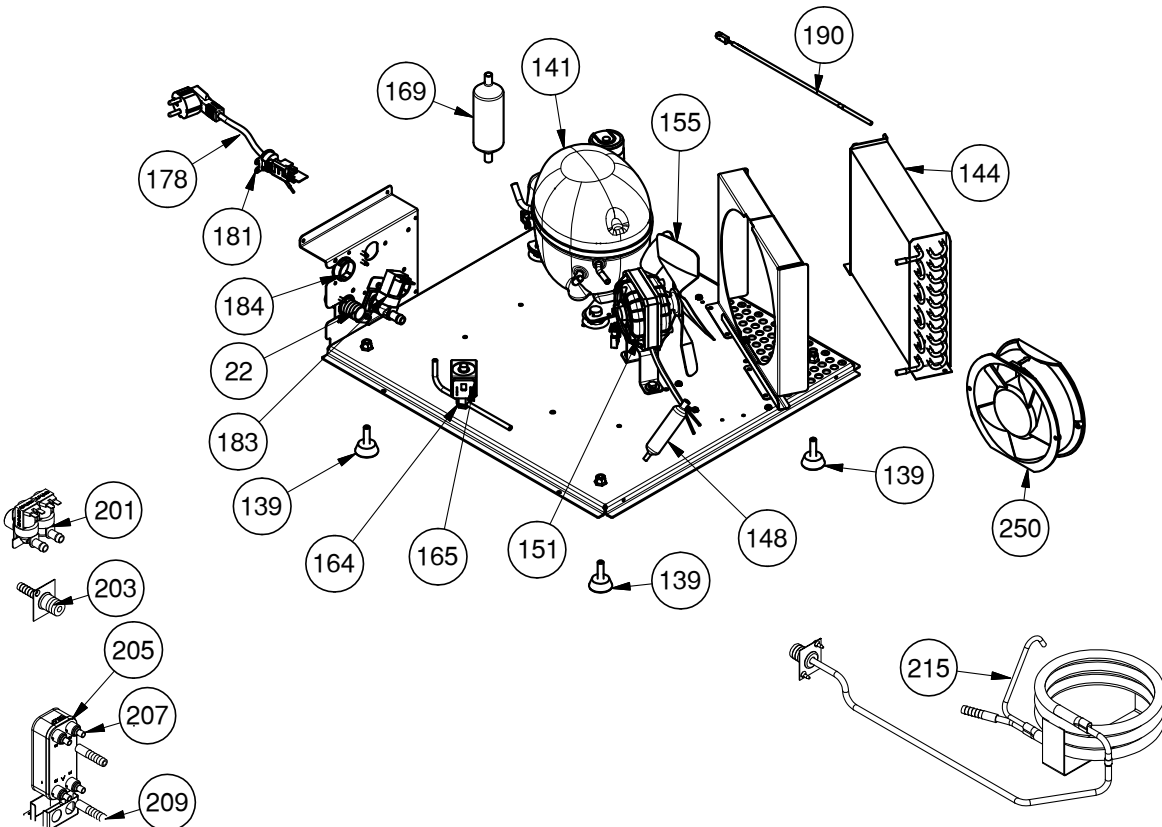

3/3

	N°	CODICE/CODE	IT	EN	FR
	22	CM25690807/0	SCARICO MACCHINA ACQUA K	WATER MACHINE DISCHARGE K	DRAINER L'EAU
	69	CM81400094/0	ASS. EVAPORATORE	EVAPORATORE ASSY	ENSEMBLE ÉVAPORATEUR
	70	CM25726123/0	SUPPORTO EVAPORATORE SX	LEFT SUPPORT EVAPORATOR	SUPPORT EVAPORATEUR GAUCHE
	71	CM25030009/0	ALBERO BACINELLA	TANK SHAFT	BASSIN D'ARBRE
	72	CM81414468/0	ASS. BACINELLA	THANK ASSY.	ASSEMBLAGE DU BASSIN
	76	CM25440110/0	LEVA RIBALTAMENTO	HARVEST LEVER	LEVIER DE BASCULEMENT
	77	CM25474602/0	MOLLA RIBALTAMENTO	HARVEST SPRING	RESSORT D'INCLINAISON
	78	CM25560256/0	PERNO MOLLA	PIN SPRING	GOUPILLE ÉLASTIQUE
	79	CM25726124/0	SUPPORTO EVAPORATORE DX	RIGHT SUPPORT EVAPORATOR	SUPPORT ÉVAPORATEUR DROIT
	80	CM25725429/0	SUPPORTO MOTORIDUTTORE	HARVEST MOTOR SUPPORT	SUPPORT MOTORÉDUCTEUR
	81	CM81413043/0	DISCO MOTORIDUTTORE	HARVEST MOTOR DISK	DISQUE MOTORÉDUCTEUR
⊛	84	CM19440077/0	MOTORIDUTTORE RIBALTAMENTO 50HZ	HARVEST MOTOR 50 HZ	MOTEUR À ENGRENAGES À RENVERSEMENT 50HZ
⊛	84	CM81400006/0	ASS. MOTORIDUTTORE RIBALTAMENTO	HARVEST MOTOR ASSY.	MOTORÉDUCTEUR À RENVERSEMENT
⊛	94	CM19410216/0	MICRO INTERRUPTORE MOTORE PALETTE	PADDLE MOTOR MICROSWITCH	MICRO INTERRUPTEUR MOTEUR PALETTE
	98	CM81413031/0	GRIGLIA INOX PER BACINELLA	STAINLES STEEL GRILL FOR TANK	GRILLE EN ACIER INOX POUR CONTENEUR
⊛	101	CM19440059/1	MOTORIDUTTORE PALETTE 50HZ	PADDLE MOTOR 50HZ	MOTEUR À ENGRENAGES À PALETTES 50HZ
	104	CM25725439/0	SUPPORTO MOTORIDUTTORE PALETTE	PADDLE MOTOR SUPPORT	SUPPORT MOTORÉDUCTEUR À PALETTES
	105	CM25525419/0	SUPPORTO MICRO PALETTE	MICRO PALETTE SUPPORT	SUPPORT DE MICRO-PALETTES
	108	CM25620510/0	PROTEZIONE MOTORIDUTTORE RIBALTAMENTO	HARVET MOTOR PROTECTION	PROTECTION MOTORÉDUCTEUR
	109	CM25726115/3	SUPPORTO ALBERO PALETTE	PADDLE SHAFT SUPPORT	SUPPORT D'ARBRE DE PALETTES
	110	CM25030023/0	ALBERO PALETTE	PADDLE SHAFT	PALETTES PIVOT
	111	CM25545515/0	PALETTA K	K PADDLE	PALETTE K
	112	CM19800179/0	DISTANZIALE PER PALETTE	PADDLE SPACER	ESPACEUR POUR PALETTE
	113	CM25300000/0	SUPP.TUBO ENTRATA ACQUA	SUPPORT WATER INLET PIPE	TUYAU D'ENTRÉE D'EAU SUPP.
⊛	124	CM81401310-0	ASS. SENSORE LIVELLO ACQUA	LEVEL WATER SENSOR ASSY	CAPTEUR DE NIVEAU D'EAU
	139	CM81502119/0	ASS. PIEDINO BASAMENTO	LEG STAND ASSY.	ASSEMBLAGE DU PIED DE BASE
	141	CM19165636/0	COMPRESSORE R134A	COMPRESSOR R134A	COMPRESSUER R134A
	141	CM19165888-0	COMPRESSORE R290	COMPRESSOR R290	COMPRESSUER R290
	144	CM19177117/0	CONDENSATORE AD ARIA	AIR CONDENSER	CONDENSEUR
	148	CM19300804/0	FILTRO GAS R290	GAS FILTER R290	FILTRE A GAZ R290
	151	CM81401348-0	ASS. MOTOVENTILATORE CONDENSATORE	CONDENSER FAN MOTOR ASSY	MOTEUR DU VENTILATEUR DU CONDENSEUR
⊛	164	CM19863033/0	VALVOLA GAS CALDO	HOT GAS VALVE	VANNE GAZ CHAUD
⊛	165	CM19053102/0	BOBINA PER VALVOLA GAS	GAS VALVE COIL	BOBINE POUR VANNE GAZ
	169	CM19000012/0	ACCUMULATORE IN RAME	COPPER ACCUMULATOR	ACCUMULATEUR EN CUIVRE
	178	CM81300024/0	ASS. CAVO ALIMENTAZIONE	POWER CORD ASSEMBLY	CÂBLE D'ALIMENTATION
	183	CM19865507/0	VALV. ENTRATA ACQUA (VERS. ARIA)	WATER INLET VALVE (AIR VERS.)	SEULE CLAPET D'ADMISSION D'EAU (AIR)
	184	CM19690414/0	TAPPO IN PLASTICA	PLASTIC CAP	CASQUETTE EN PLASTIQUE
⊛	187	CM25780244-0	SCHEDA POT Progr. K45F A R134a 230/50	PROGRAMM. PC BOARD - K45F A R134a 230/50	CARTE DE PUISSANCE PROGRAMMÉE- K45F A R134a 230/50
⊛	187	CM25780245-0	SCHEDA POT Progr. K45F W R134a 230/50	PROGRAMM. PC BOARD - K45F W R134a 230/50	CARTE DE PUISSANCE PROGRAMMÉE- K45F W R134a 230/50