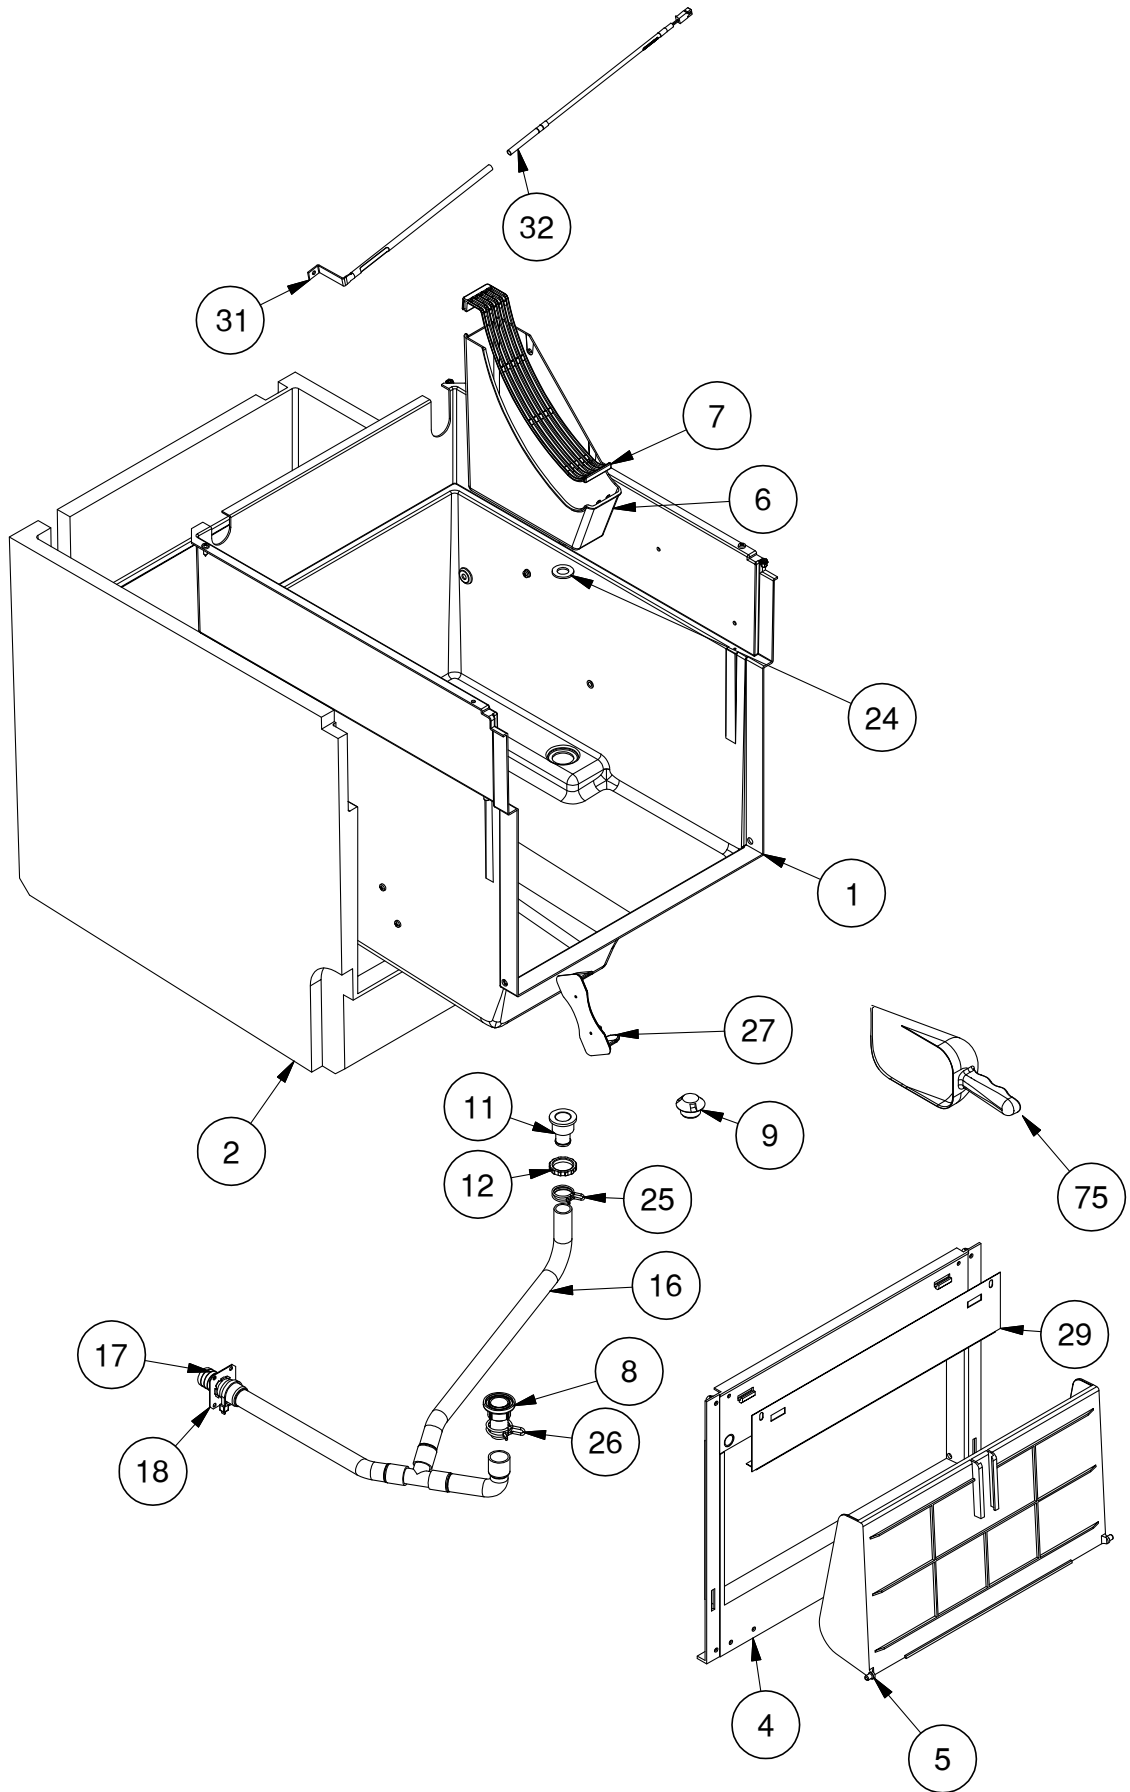

2/3

	N°	CODICE/CODE	IT	EN	FR
	1	CM25135189/0	CONTENITORE GHIACCIO 36	ICE STORAGE 36	STOCKAGE DE GLACE 36
	2	CM25410113/0	ISOLAMENTO DEPOSITO	STORAGE INSULATION	ISOLEMENT DES DÉPÔTS
	4	CM25165561/0	CORNICE PORTA	DOOR FRAME	PORTE CHASSIS
★	5	CM25250187/0	DEFLETTORE PORTA	DOOR DEFLECTOR	PORTE DEFLECTEUR
	6	CM25800081/0	VASCHETTA ACQUA DEPOSITO 23..36	WATER STORAGE TANK 23..36	RÉSERVOIR DE STOCKAGE D'EAU
	7	CM25380726/0	GRIGLIA VASCHETTA DEPOSITO	GRID WATER STORAGE TANK	GRILLE DU RÉSERVOIR DE STOCKAGE
	8	CM25685318/0	SCARICO DEPOSITO	BIN DRAIN	DRAINER L'EAU
	9	CM25339002/0	FILTRO SCARICO	DRAIN FILTER	FILTRE D'EVACUATION
	11	CM19612515/0	RACCORDO SCARICO	DISCHARGE FITTING	RACCORD D'ÉCHAPPEMENT
	16	CM81400129/0	ASS. TUBI SCARICO	DRAIN PIPE ASSY	ASSEMBLAGE DES TUYAUX D'ÉCHAPPEMENT
	17	CM25690807/0	SCARICO MACCHINA ACQUA K	WATER MACHINE DISCHARGE K	DRAINER L'EAU
	18	CM25570132/0	PIASTRA SUPPORTO SCARICO ACQUA	WATER DISCHARGE SUPPORT PLATE	PLAQUE DE SUPPORT D'ÉVACUA- TION D'EAU
	24	CM19350158/0	GUARNIZIONE	GASKET	GARANTIE
	25	CM19281337/0	STRINGITUBO A MOLLA D19,6	CLAMP SPRING D19,6	PINCE À RESSORT
	26	CM19281338/0	STRINGITUBO A MOLLA D22,5	CLAMP SPRING D22,5	PINCE À RESSORT
	27	CM25725621/0	SUPPORTO PALETTA 23..45	ICE SCOOP SUPPORT 23..45	SUPPORT PELLE A GLACE 23..45
	29	CM25470055/0	PANNELLO CORNICE PORTA	FRAME DOOR PANEL	PANNEAU CADRE DE PORTE
	31	CM25792029/0	TUBO SONDA DEPOSITO 23..50	STORAGE PROBE TUBE 23..50	TUBE SONDE DE STOCKAGE
★	32	CM33580393-0	SONDA TEMP. DEPOSITO	STORAGE TEMP. PROBE	SONDE DE STOCKAGE
	75	CM19500099/0	PALETTA RACCOGLI GHIACCIO PICCOLA	LITTLE ICE SCOOP	PETITE PELLE À GLACE