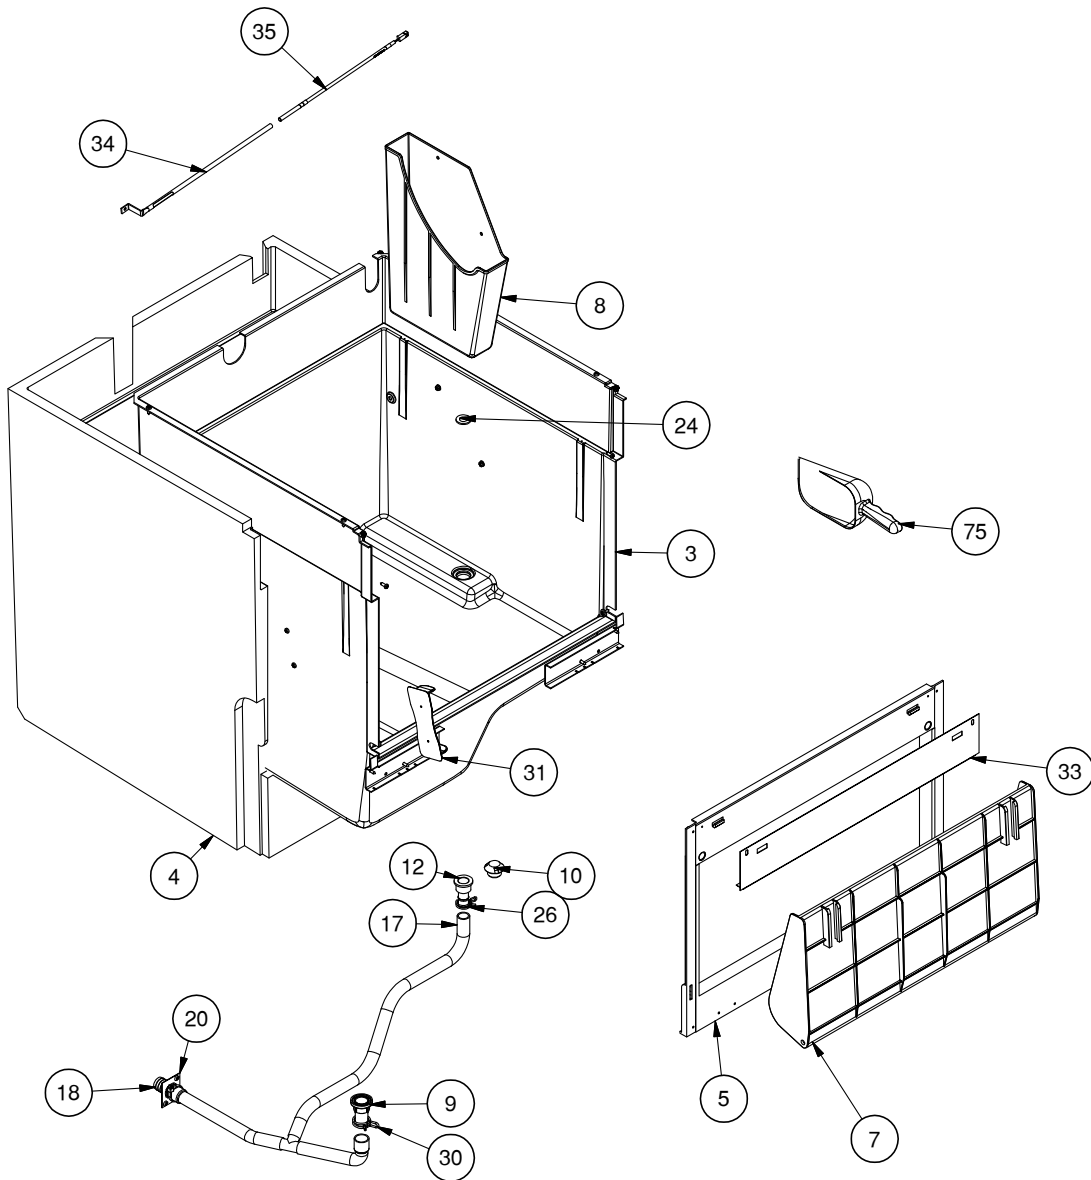

2/3

	N°	CODICE/CODE	IT	EN	FR
	3	CM25135190/0	CONTENITORE GHIACCIO 62	ICE STORAGE 62	STOCKAGE DE GLACE 62
	4	CM25410114/0	ISOLAMENTO DEPOSITO	STORAGE INSULATION	ISOLEMENT DES DÉPÔTS
	5	CM25165560/0	CORNICE PORTA	DOOR FRAME	PORTE CHASSIS
✱	7	CM25250188/0	DEFLETTORE PORTA	DOOR DEFLECTOR	PORTE DEFLECTEUR
	8	CM25800082/0	VASCHETTA ACQUA DEPOSITO 50..150	WATER STORAGE TANK 50..150	RÉSERVOIR DE STOCKAGE D'EAU
	9	CM25685318/0	SCARICO DEPOSITO	BIN DRAIN	DRAINER L'EAU
	10	CM25339002/0	FILTRO SCARICO	DRAIN FILTER	FILTRE D'EVACUATION
	12	CM19612515/0	RACCORDO SCARICO	DISCHARGE FITTING	RACCORD D'ÉCHAPPEMENT
	17	CM81400135/0	ASS. TUBI SCARICO	DRAIN PIPE ASSY	ASSEMBLAGE DES TUYAUX D'ÉCHAPPEMENT
	18	CM25690807/0	SCARICO MACCHINA ACQUA K	WATER MACHINE DISCHARGE K	DRAINER L'EAU
	20	CM25570128/0	PIASTRA SUPPORTO SCARICO ACQUA	WATER DISCHARGE SUPPORT PLATE	PLAQUE DE SUPPORT D'ÉVACUA- TION D'EAU
	24	CM19350158/0	GUARNIZIONE	GASKET	GARANTIE
	26	CM19281337/0	STRINGITUBO A MOLLA D19,6	CLAMP SPRING D19,6	PINCE À RESSORT
	30	CM19281338/0	STRINGITUBO A MOLLA D22,5	CLAMP SPRING D22,5	PINCE À RESSORT
	31	CM25725622/0	SUPPORTO PALETTA 50..150	ICE SCOOP SUPPORT 50..150	SUPPORT PELLE A GLACE 50..150
	33	CM25470053/0	PANNELLO CORNICE PORTA	FRAME DOOR PANEL	PANNEAU CADRE DE PORTE
	34	CM25792079/0	TUBO SONDA DEPOSITO 55..90	STORAGE PROBE TUBE 55..90	TUBE SONDE DE STOCKAGE
✱	35	CM33580381-0	SONDA TEMP. DEPOSITO	STORAGE TEMP. PROBE	SONDE DE STOCKAGE
	75	CM19500100/0	PALETTA RACCOGLI GHIACCIO GRANDE	BIG ICE SCOOP	PELLE A GLACE