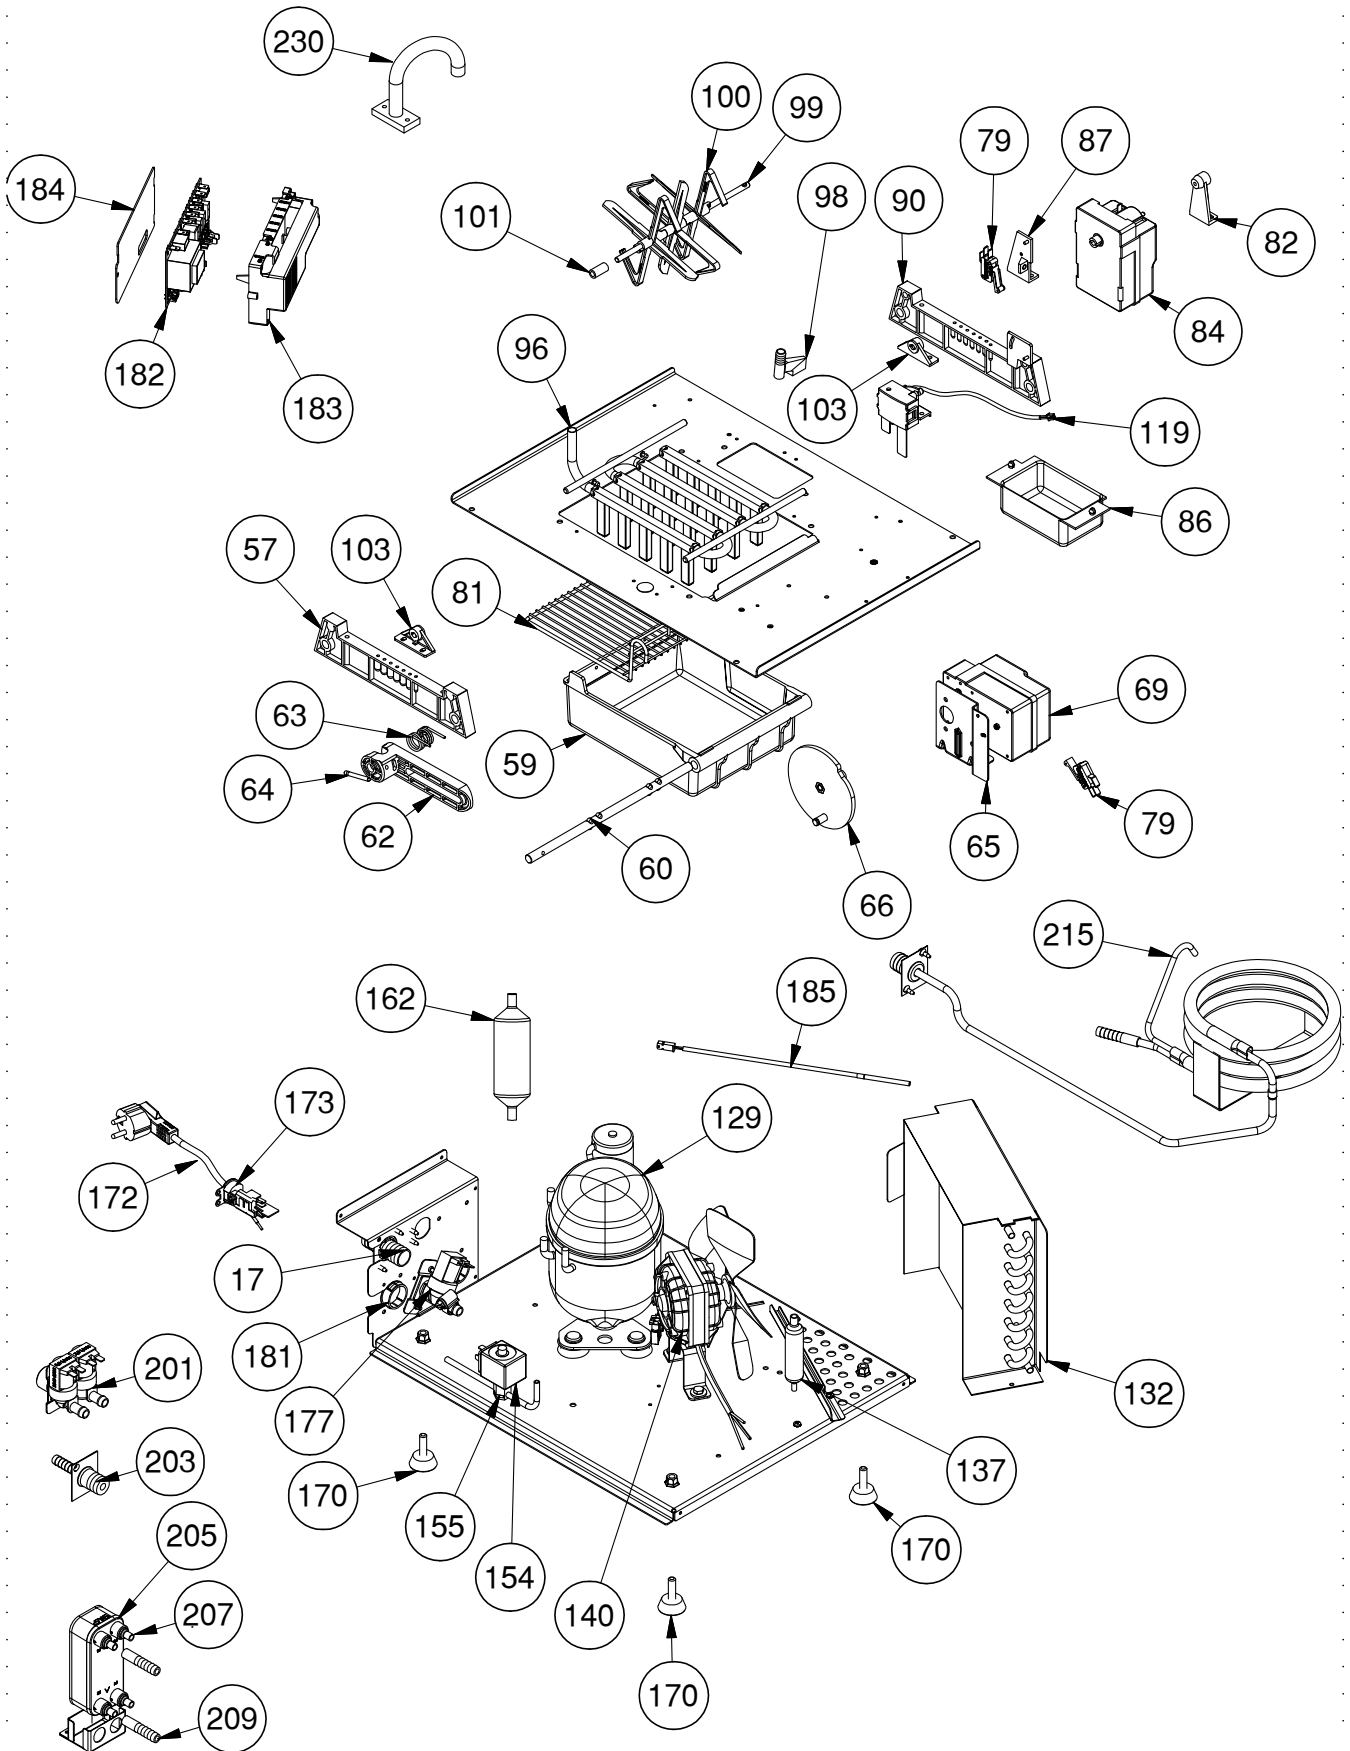

3/3

	N°	CODICE/CODE	IT	EN	FR
	17	CM25690807/0	SCARICO MACCHINA ACQUA K	WATER MACHINE DISCHARGE K	DRAINER L'EAU
	57	CM25726123/0	SUPPORTO EVAPORATORE SX	LEFT SUPPORT EVAPORATOR	SUPPORT EVAPORATEUR GAUCHE
	59	CM81400841/0	ASS. BACINELLA	THANK ASSY	ASSEMBLAGE DU BASSIN
	60	CM25050019/0	ALBERO BACINELLA	TANK SHAFT	BASSIN D'ARBRE
	62	CM25440110/0	LEVA RIBALTAMENTO	HARVEST LEVER	LEVIER DE BASCULEMENT
	63	CM25474600/0	MOLLA RIBALTAMENTO	HARVEST SPRING	RESSORT D'INCLINAISON
	64	CM25560256/0	PERNO MOLLA	PIN SPRING	GOUPILLE ÉLASTIQUE
	65	CM25725429/0	SUPPORTO MOTORIDUTTORE	HARVEST MOTOR SUPPORT	SUPPORT MOTORÉDUCTEUR
	66	CM81413043/0	DISCO MOTORIDUTTORE	HARVEST MOTOR DISK	DISQUE MOTORÉDUCTEUR
★	69	CM19440077/0	MOTORIDUTTORE RIBALTAMENTO 50HZ	HARVEST MOTOR 50 HZ	MOTEUR À ENGRENAGES À REN- VERSEMENT 50HZ
★	69	CM81400006/0	ASS. MOTORIDUTTORE RIBALTA- MENTO	HARVEST MOTOR ASSY.	MOTORÉDUCTEUR À RENVERSE- MENT
★	79	CM19410216/0	MICRO INTERRUPTORE MOTORE PALETTE	PADDLE MOTOR MICROSWITCH	MICRO INTERRUPTEUR MOTEUR PALETTE
	81	CM25700401/0	GRIGLIA INOX PER BACINELLA	STAINLES STEEL GRILL FOR TANK	GRILLE EN ACIER INOX POUR CONTENEUR
	82	CM25725439/0	SUPPORTO MOTORIDUTTORE PALETTE	PADDLE MOTOR SUPPORT	SUPPORT MOTORÉDUCTEUR À PALETTES
★	84	CM19440059/1	MOTORIDUTTORE PALETTE 50HZ	PADDLE MOTOR 50HZ	MOTEUR À ENGRENAGES À PA- LETTES 50HZ
	86	CM25620510/0	PROTEZIONE MOTORIDUTTORE RIBALTAMENTO	HARVET MOTOR PROTECTION	PROTECTION MOTORÉDUCTEUR
	87	CM25525419/0	SUPPORTO MICRO PALETTE	MICRO PALETTE SUPPORT	SUPPORT DE MICRO-PALETTES
	90	CM25726124/0	SUPPORTO EVAPORATORE DX	RIGHT SUPPORT EVAPORATOR	SUPPORT ÉVAPORATEUR DROIT
	96	CM81400087/0	ASS. EVAPORATORE	EVAPORATORE ASSY	ENSEMBLE ÉVAPORATEUR
	98	CM25300000/0	SUPP.TUBO ENTRATA ACQUA	SUPPORT WATER INLET PIPE	TUYAU D'ENTRÉE D'EAU SUPP.
	99	CM25030007/0	ALBERO PALETTE	PADDLE SHAFT	ARBRE À PALETTES
	100	CM25545515/0	PALETTA K	K PADDLE	PALETTE K
	101	CM19800179/0	DISTANZIALE PER PALETTE	PADDLE SPACER	ESPACEUR POUR PALETTE
	103	CM25726115/3	SUPPORTO ALBERO PALETTE	PADDLE SHAFT SUPPORT	SUPPORT D'ARBRE DE PALETTES
★	119	CM81401310-0	ASS. SENSORE LIVELLO ACQUA	LEVEL WATER SENSOR ASSY	CAPTEUR DE NIVEAU D'EAU
	129	CM19165887-0	COMPRESSORE R290	COMPRESSOR R290	COMPRESSUER R290
	129	CM19165587/0	COMPRESSORE R134A	COMPRESSOR R134A	COMPRESSUER R134A
	132	CM19177122/0	CONDENSATORE AD ARIA	AIR CONDENSER	CONDENSEUR
	137	CM19300802/0	FILTRO GAS	GAS FILTER	FILTRE A GAZ
	140	CM81401348-0	ASS. MOTOVENTILATORE CON- DENSATORE	CONDENSER FAN MOTOR ASSY	MOTEUR DU VENTILATEUR DU CONDENSEUR
★	154	CM19053102/0	BOBINA PER VALVOLA GAS	GAS VALVE COIL	BOBINE POUR VANNE GAZ
★	155	CM19863033/0	VALVOLA GAS CALDO	HOT GAS VALVE	VANNE GAZ CHAUD
	162	CM19000012/0	ACCUMULATORE IN RAME	COPPER ACCUMULATOR	ACCUMULATEUR EN CUIVRE
	170	CM81502119/0	ASS. PIEDINO BASAMENTO	LEG STAND ASSY.	ASSEMBLAGE DU PIED DE BASE
	172	CM81300024/0	ASS. CAVO ALIMENTAZIONE	POWER CORD ASSEMBLY	CÂBLE D'ALIMENTATION
★	177	CM19865507/0	VALV. ENTRATA ACQUA (VERS. ARIA)	WATER INLET VALVE (AIR VERS.)	SEULE CLAPET D'ADMISSION D'EAU (AIR)
	181	CM19690414/0	TAPPO IN PLASTICA	PLASTIC CAP	CASQUETTE EN PLASTIQUE
	182	CM25780240-0	SCHEDA POT Progr. K30F A R134a 230/50	PROGRAMM. PC BOARD - K30F A R134a 230/50	CARTE DE PUISSANCE PRO- GRAMMÉE- K30F A R134a 230/50
★	182	CM25780241-0	SCHEDA POT Progr. K30F W R134a 230/50	PROGRAMM. PC BOARD - K30F W R134a 230/50	CARTE DE PUISSANCE PRO- GRAMMÉE- K30F W R134a 230/50
★	182	CM25780284-0	SCHEDA POT Progr. K30 A R290 230/50	PROGRAMM. PC BOARD - K30 A R290 230/50	CARTE DE PUISSANCE PRO- GRAMMÉE- K30 A R290 230/50