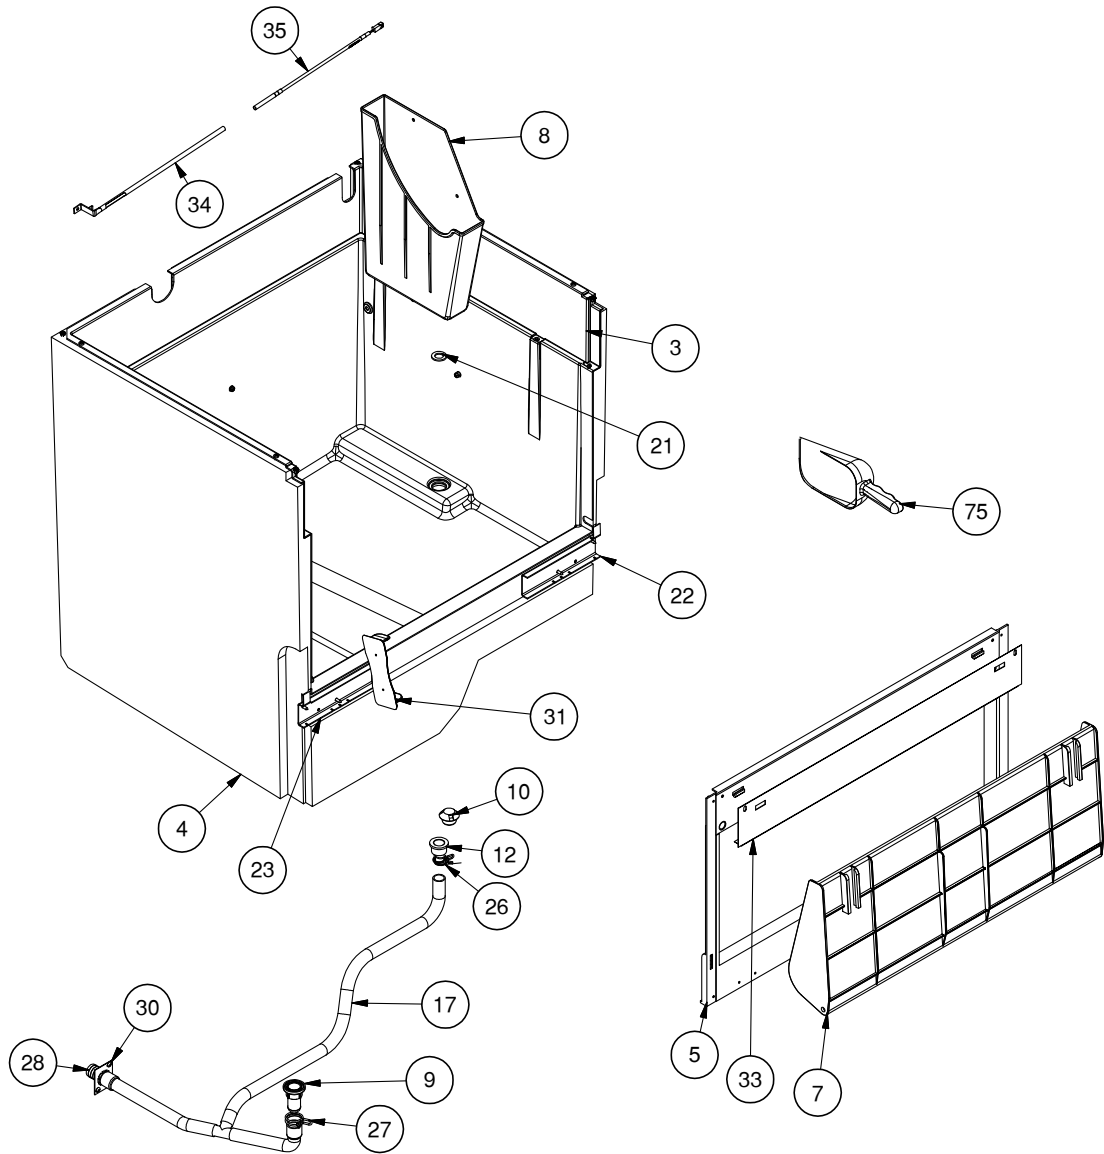

2/3

	N°	CODICE/CODE	IT	EN	FR
	3	CM25135191/0	CONTENITORE GHIACCIO 80	ICE STORAGE 80	STOCKAGE DE GLACE 80
	4	CM25410135/0	ISOLAMENTO DEPOSITO	STORAGE INSULATION	ISOLEMENT DES DÉPÔTS
	5	CM25165564/0	CORNICE PORTA	DOOR FRAME	PORTE CHASSIS
✱	7	CM25250190/0	DEFLETTORE PORTA	DOOR DEFLECTOR	PORTE DEFLECTEURE
	8	CM25800082/0	VASCHETTA ACQUA DEPOSITO 50..150	WATER STORAGE TANK 50..150	RÉSERVOIR DE STOCKAGE D'EAU
	9	CM25685318/0	SCARICO DEPOSITO	BIN DRAIN	DRAINER L'EAU
	10	CM25339002/0	FILTRO SCARICO	DRAIN FILTER	FILTRE D'EVACUATION
	12	CM19612515/0	RACCORDO SCARICO	DISCHARGE FITTING	RACCORD D'ÉCHAPPEMENT
	17	CM81400269/0	ASS. TUBI DI SCARICO	DISCHARGE PIPE ASSY	ASSEMBLAGE DES TUYAUX D'ÉCHAPPEMENT
	21	CM19350158/0	GUARNIZIONE	GASKET	GARANTIE
	26	CM19281337/0	STRINGITUBO A MOLLA D19,6	CLAMP SPRING D19,6	PINCE À RESSORT
	27	CM19281338/0	STRINGITUBO A MOLLA D22,5	CLAMP SPRING D22,5	PINCE À RESSORT
	28	CM25690807/0	SCARICO MACCHINA ACQUA K	WATER MACHINE DISCHARGE K	DRAINER L'EAU
	30	CM25570128/0	PIASTRA SUPPORTO SCARICO ACQUA	WATER DISCHARGE SUPPORT PLATE	PLAQUE DE SUPPORT D'ÉVACUA- TION D'EAU
	31	CM25725622/0	SUPPORTO PALETTA 50..150	ICE SCOOP SUPPORT 50..150	SUPPORT PELLE A GLACE 50..150
	33	CM25470056/0	PANNELLO CORNICE PORTA	FRAME DOOR PANEL	PANNEAU CADRE DE PORTE
	34	CM25792079/0	TUBO SONDA DEPOSITO 55..90	STORAGE PROBE TUBE 55..90	TUBE SONDE DE STOCKAGE
✱	35	CM33580381-0	SONDA TEMP. DEPOSITO	STORAGE TEMP. PROBE	SONDE DE STOCKAGE
	75	CM19500100/0	PALETTA RACCOGLI GHIACCIO GRANDE	BIG ICE SCOOP	PELLE A GLACE